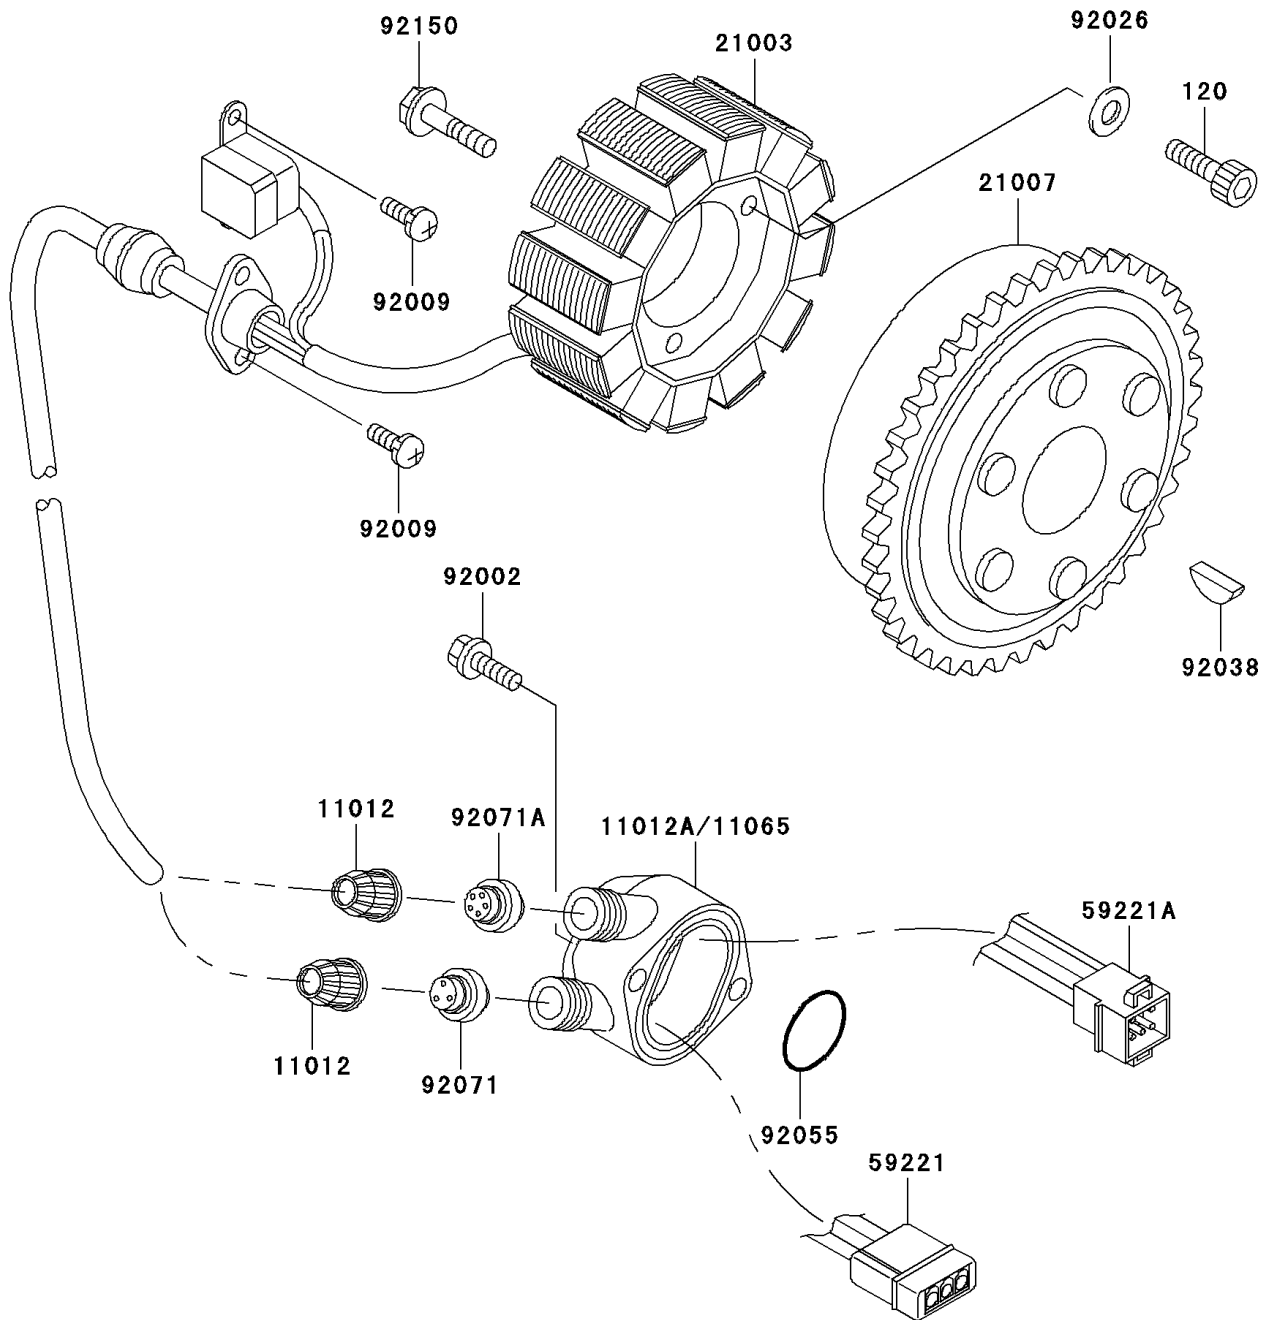

2000 1100 ZXi PARTS DIAGRAM

Generator

E1810

2000 1100 ZXi PARTS LIST

Generator

ITEM NAME	PART NUMBER	QUANTITY
BOLT-SOCKET,6X30 (Ref # 120)	120P0630	3
CAP (Ref # 11012)	11012-3005	2
CAP,ELECTRIC CASE (Ref # 11065)	11065-3713	1
STATOR (Ref # 21003)	21003-3730	1
ROTOR,MAGNETO (Ref # 21007)	21007-3722	1
CONNECTOR-CORD (Ref # 59221)	59221-3703	1
CONNECTOR-CORD (Ref # 59221A)	59221-506	1
BOLT,6X35 (Ref # 92002)	92002-3715	2
SCREW,5X12 (Ref # 92009)	92009-1296	4
SPACER,6.3X12X1.0 (Ref # 92026)	92026-094	3
KEY,WOODRUFF (Ref # 92038)	92038-001	1
RING-O (Ref # 92055)	92055-3706	1
GROMMET (Ref # 92071)	92071-3784	1
GROMMET (Ref # 92071A)	92071-3804	1
BOLT (Ref # 92150)	92150-3843	1