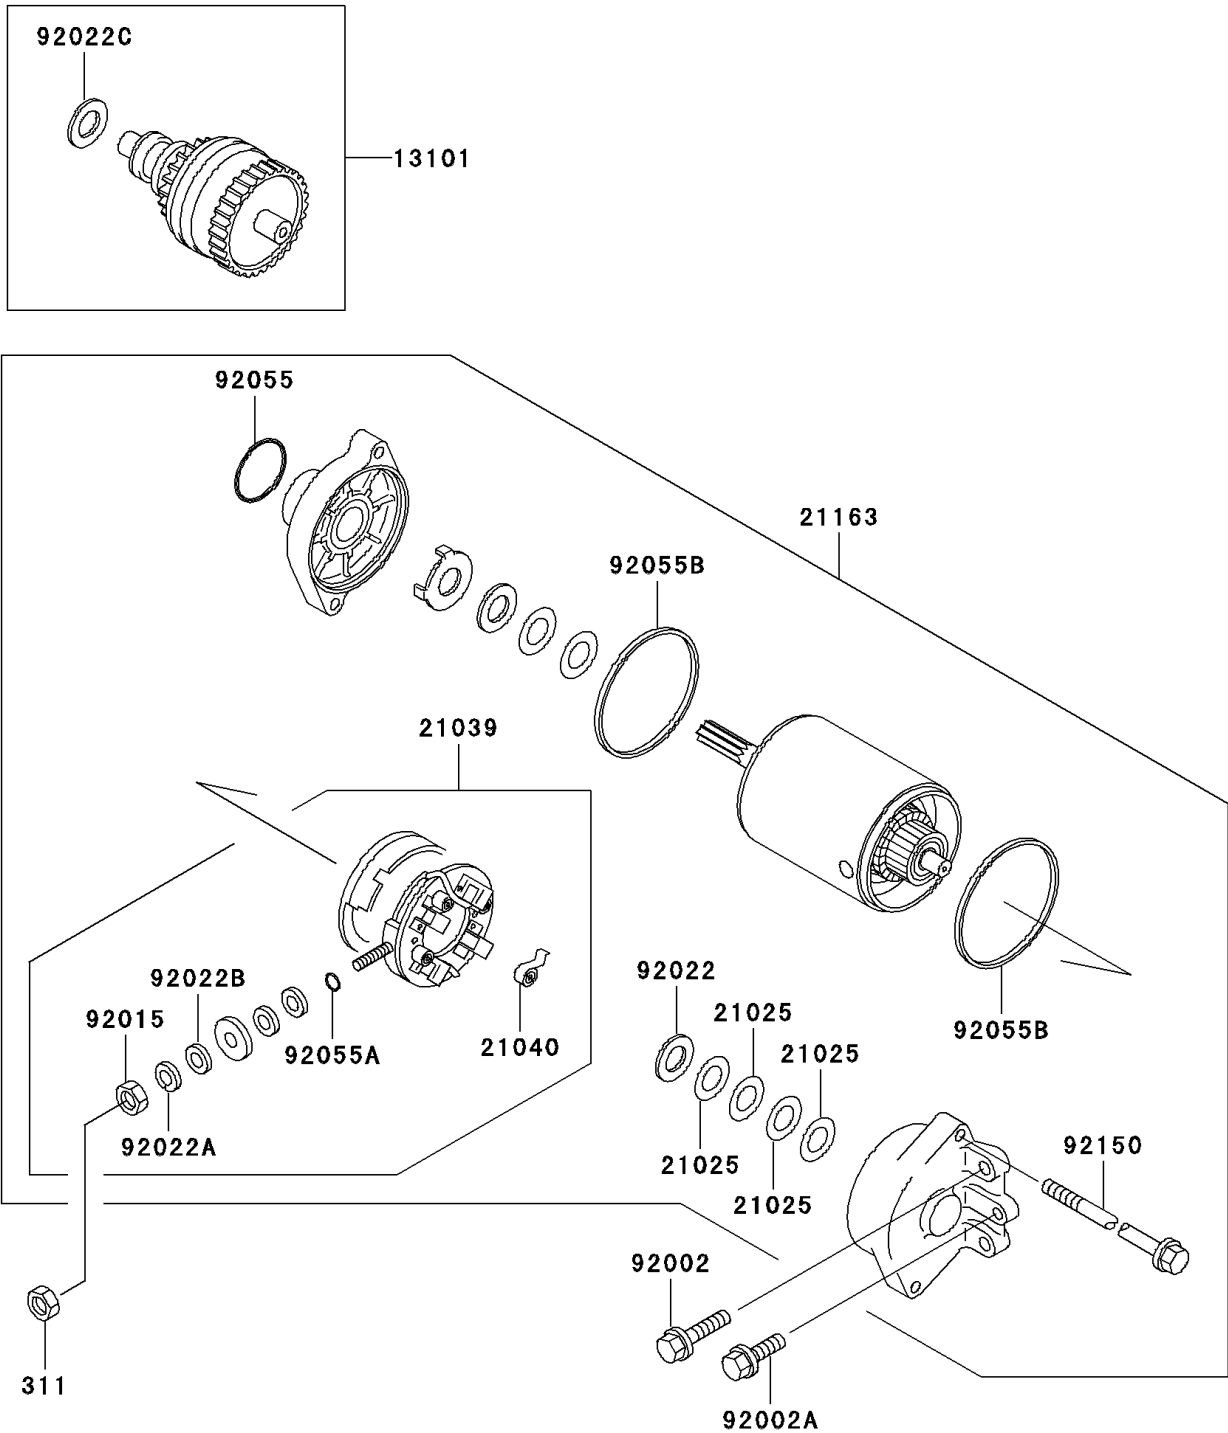

1998 1100 ZXi PARTS DIAGRAM

Starter Motor

E1840

1998 1100 ZXi PARTS LIST

Starter Motor

ITEM NAME	PART NUMBER	QUANTITY
NUT-HEX,6MM (Ref # 311)	311R0600	1
GEAR-ASSY (Ref # 13101)	13101-3708	1
WASHER,9.1X18X0.2 (Ref # 21025)	21025-011	4
BRUSH,CARBON (Ref # 21039)	21039-3703	1
SPRING-BRUSH (Ref # 21040)	21040-1055	4
STARTER-ELECTRIC (Ref # 21163)	21163-3709	1
BOLT,6X25 (Ref # 92002)	92002-3714	2
BOLT,6X12 (Ref # 92002A)	92002-3763	1
NUT,6MM (Ref # 92015)	92015-3710	1
WASHER,9.1X18X0.8 (Ref # 92022)	92022-1132	1
WASHER,6MM (Ref # 92022A)	92022-3711	1
WASHER,6MM (Ref # 92022B)	92022-3713	1
WASHER,12X24X1.0 (Ref # 92022C)	92022-3731	1
RING-O (Ref # 92055)	92055-1276	1
RING-O,4.5X2.0 (Ref # 92055A)	92055-1370	1
RING-O,STARTER MOTOR (Ref # 92055B)	92055-1381	2
BOLT (Ref # 92150)	92150-3772	2