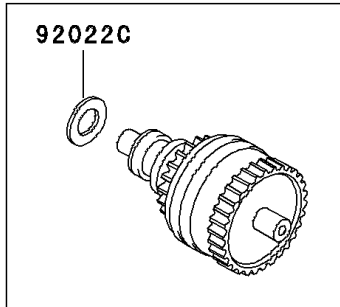

1999 1100 ZXi PARTS DIAGRAM

Starter Motor

E1840

1999 1100 ZXi PARTS LIST

Starter Motor

ITEM NAME	PART NUMBER	QUANTITY
NUT-HEX,6MM (Ref # 311)	311R0600	1
GEAR-ASSY (Ref # 13101)	13101-3708	1
WASHER,9.1X18X0.2 (Ref # 21025)	21025-011	4
BRUSH,CARBON (Ref # 21039)	21039-3703	1
SPRING-BRUSH (Ref # 21040)	21040-1055	4
STARTER-ELECTRIC (Ref # 21163)	21163-3709	1
BOLT,6X25 (Ref # 92002)	92002-3714	2
BOLT,6X12 (Ref # 92002A)	92002-3763	1
NUT,6MM (Ref # 92015)	92015-3710	1
WASHER,9.1X18X0.8 (Ref # 92022)	92022-1132	1
WASHER,6MM (Ref # 92022A)	92022-3711	1
WASHER,6MM (Ref # 92022B)	92022-3713	1
WASHER,12X24X1.0 (Ref # 92022C)	92022-3731	1
RING-O (Ref # 92055)	92055-1276	1
RING-O,4.5X2.0 (Ref # 92055A)	92055-1370	1
RING-O,STARTER MOTOR (Ref # 92055B)	92055-1381	2
BOLT (Ref # 92150)	92150-3772	2