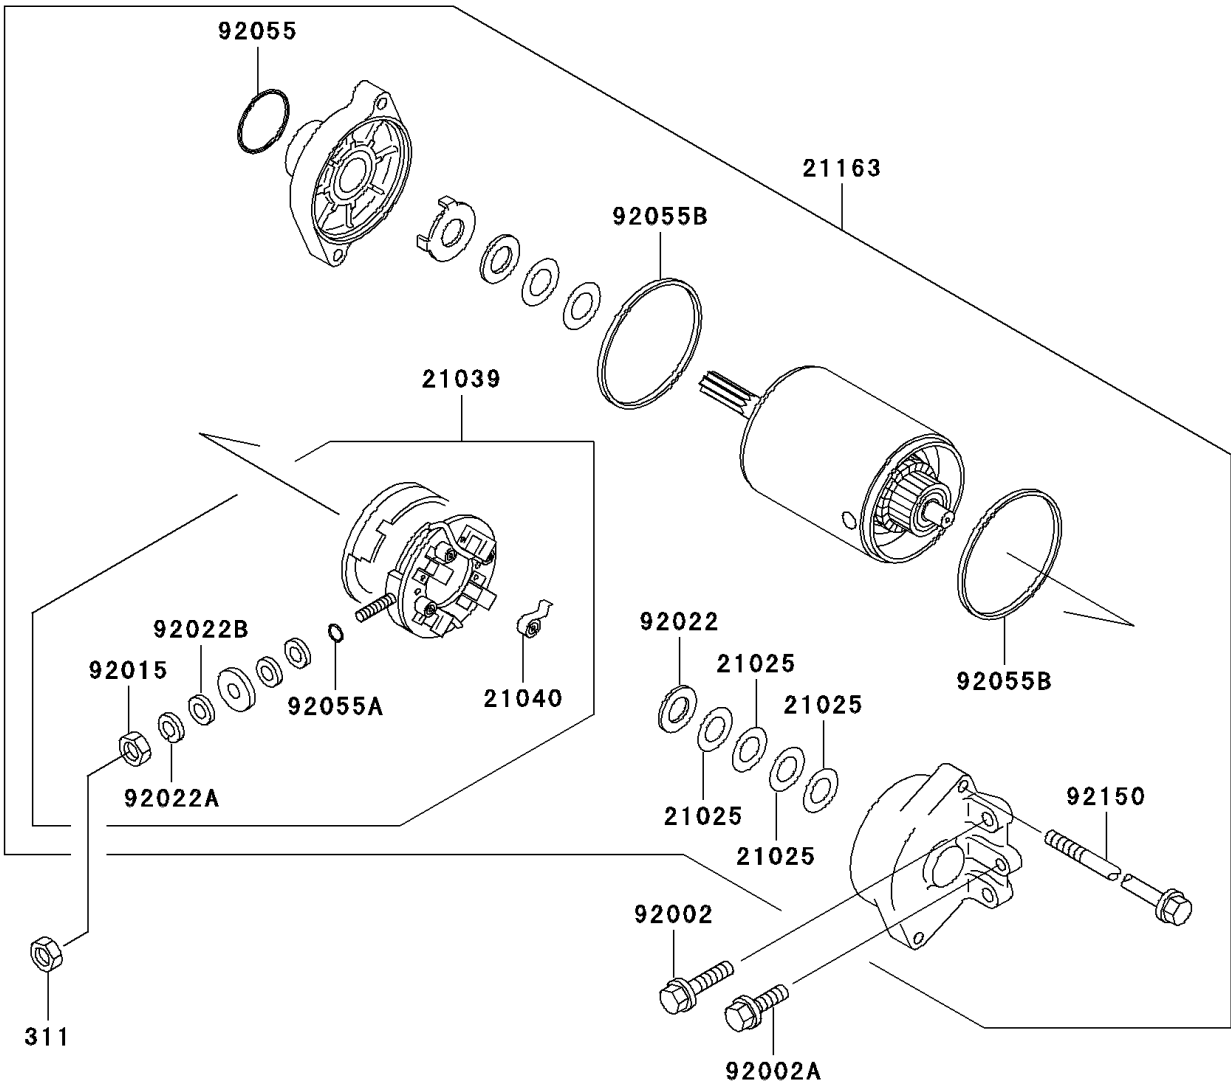

1999 1100 ZXi PARTS DIAGRAM

Starter Motor

E1840

1999 1100 ZXi PARTS LIST

Starter Motor

ITEM NAME	PART NUMBER	QUANTITY
NUT-HEX,6MM (Ref # 311)	311R0600	1
GEAR-ASSY (Ref # 13101)	13101-3708	1
WASHER,9.1X18X0.2 (Ref # 21025)	21025-011	4
BRUSH,CARBON (Ref # 21039)	21039-3703	1
SPRING-BRUSH (Ref # 21040)	21040-1055	4
STARTER-ELECTRIC (Ref # 21163)	21163-3709	1
BOLT,6X25 (Ref # 92002)	92002-3714	2
BOLT,6X12 (Ref # 92002A)	92002-3763	1
NUT,6MM (Ref # 92015)	92015-3710	1
WASHER,9.1X18X0.8 (Ref # 92022)	92022-1132	1
WASHER,6MM (Ref # 92022A)	92022-3711	1
WASHER,6MM (Ref # 92022B)	92022-3713	1
WASHER,12X24X1.0 (Ref # 92022C)	92022-3731	1
RING-O (Ref # 92055)	92055-1276	1
RING-O,4.5X2.0 (Ref # 92055A)	92055-1370	1
RING-O,STARTER MOTOR (Ref # 92055B)	92055-1381	2
BOLT (Ref # 92150)	92150-3772	2