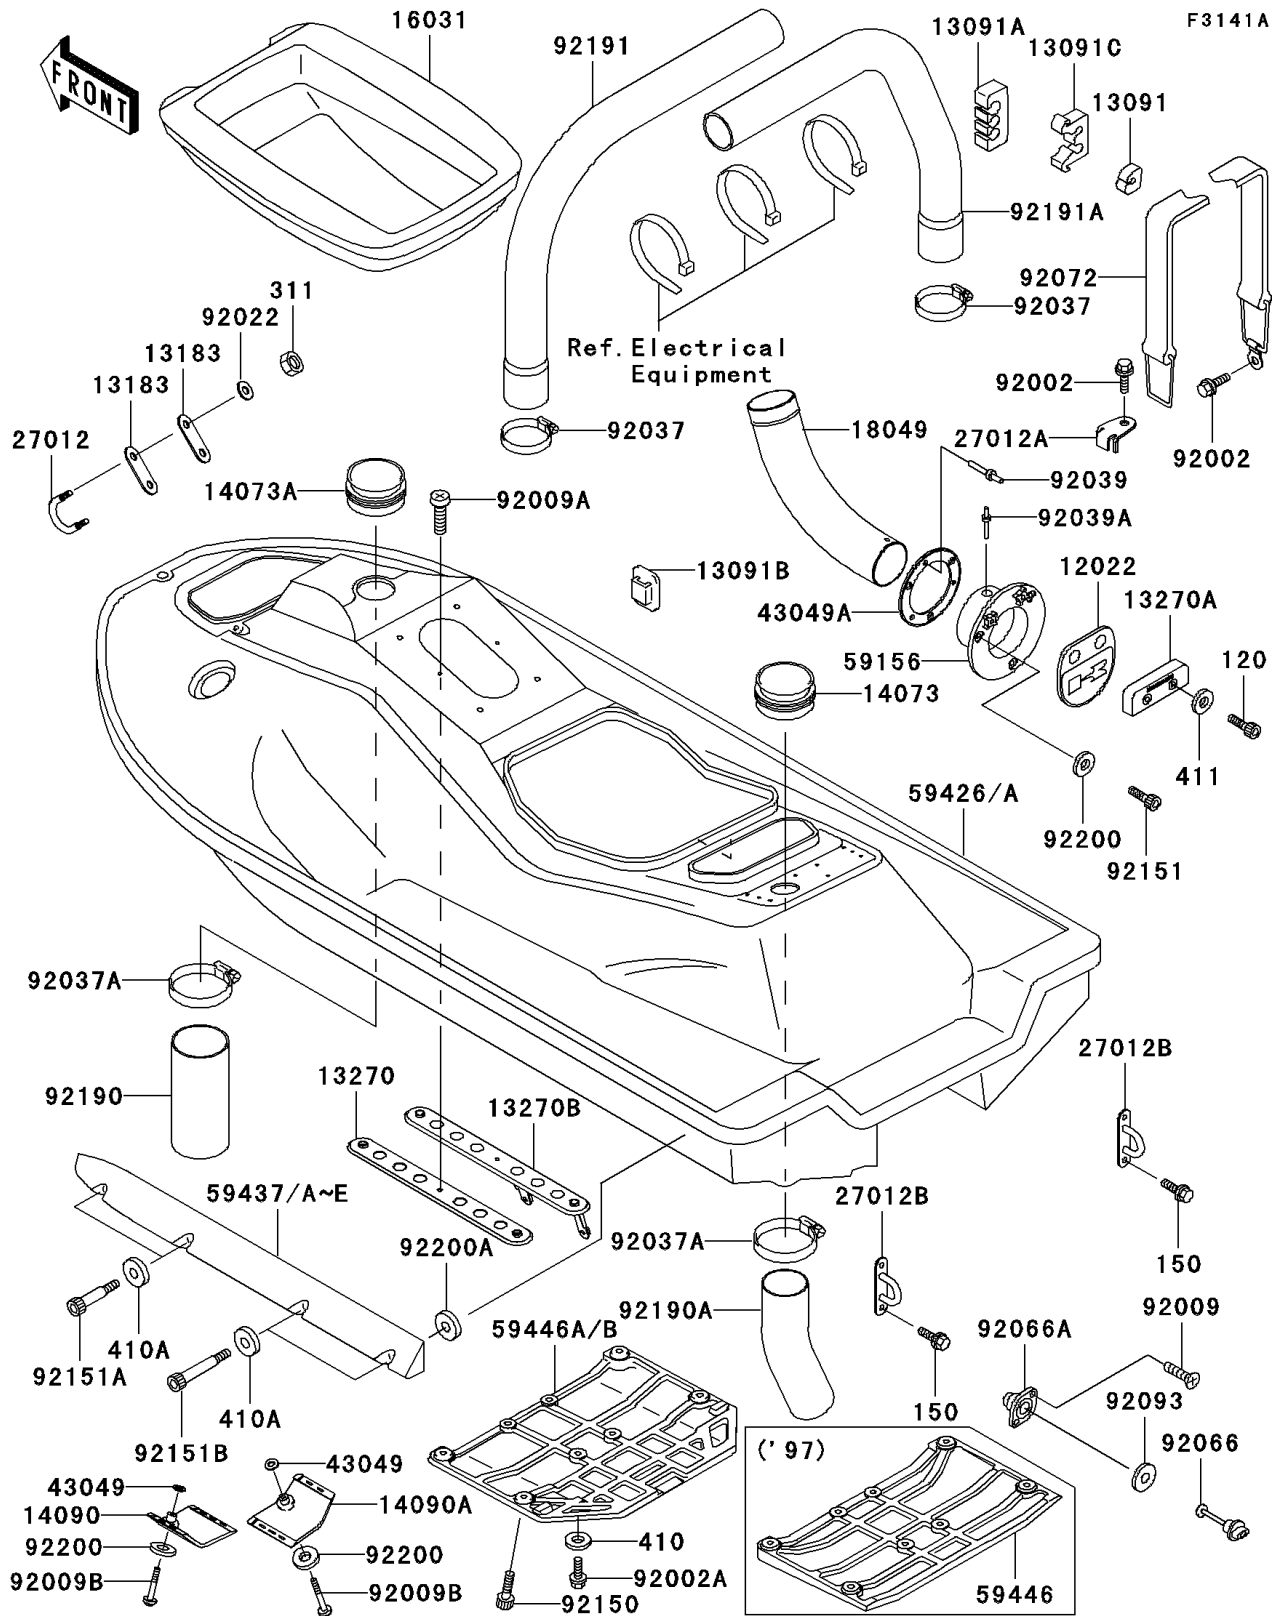

# 1997 1100 ZXi PARTS DIAGRAM

Hull(JH1100-A2-A5)

# 1997 1100 ZXi PARTS LIST

Hull(JH1100-A2-A5)

ITEM NAME	PART NUMBER	QUANTITY
VALVE-REED (Ref # 12022)	12022-3706	1
HOLDER (Ref # 13091)	13091-3712	3
HOLDER,TUBE (Ref # 13091A)	13091-3758	3
HOLDER,BAND (Ref # 13091B)	13091-3764	8
HOLDER,FILTER (Ref # 13091C)	13091-3795	1
PLATE (Ref # 13183)	13183-3809	2
PLATE,HANDLE POLE BRACKET (Ref # 13270)	13270-3776	1
PLATE (Ref # 13270A)	13270-3785	1
PLATE,HANDLE POLE BRACKET (Ref # 13270B)	13270-3844	1
DUCT,AIR INTAKE (Ref # 14073)	14073-3750	1
DUCT,AIR INTAKE (Ref # 14073A)	14073-3762	1
COVER,RAM,LH (Ref # 14090)	14090-3787	1
COVER,RAM,RH (Ref # 14090A)	14090-3788	1
FLOAT,TANK (Ref # 16031)	16031-3837	1
PIPE-EXHAUST (Ref # 18049)	18049-3755	1
HOOK (Ref # 27012)	27012-3776	1
HOOK,WATER MUFFLER (Ref # 27012A)	27012-3777	2
HOOK,REAR (Ref # 27012B)	27012-3782	2
PACKING (Ref # 43049)	43049-3710	2
PACKING (Ref # 43049A)	43049-3711	1
PIPE-TAIL (Ref # 59156)	59156-3714	1
STABILIZER,LH,F.RED (Ref # 59437A)	59437-3711-6L	1
STABILIZER,RH,F.RED (Ref # 59437D)	59437-3712-6L	1
COVER-JET PUMP,J.WHITE (Ref # 59446)	59446-3735-8C	1
BOLT,6X16 (Ref # 92002)	92002-3728	4
BOLT,6X20 (Ref # 92002A)	92002-3755	4
SCREW,TAPPING,4X14 (Ref # 92009)	92009-3755	2
SCREW,5X16 (Ref # 92009A)	92009-3789	2
SCREW,5X35 (Ref # 92009B)	92009-3831	2