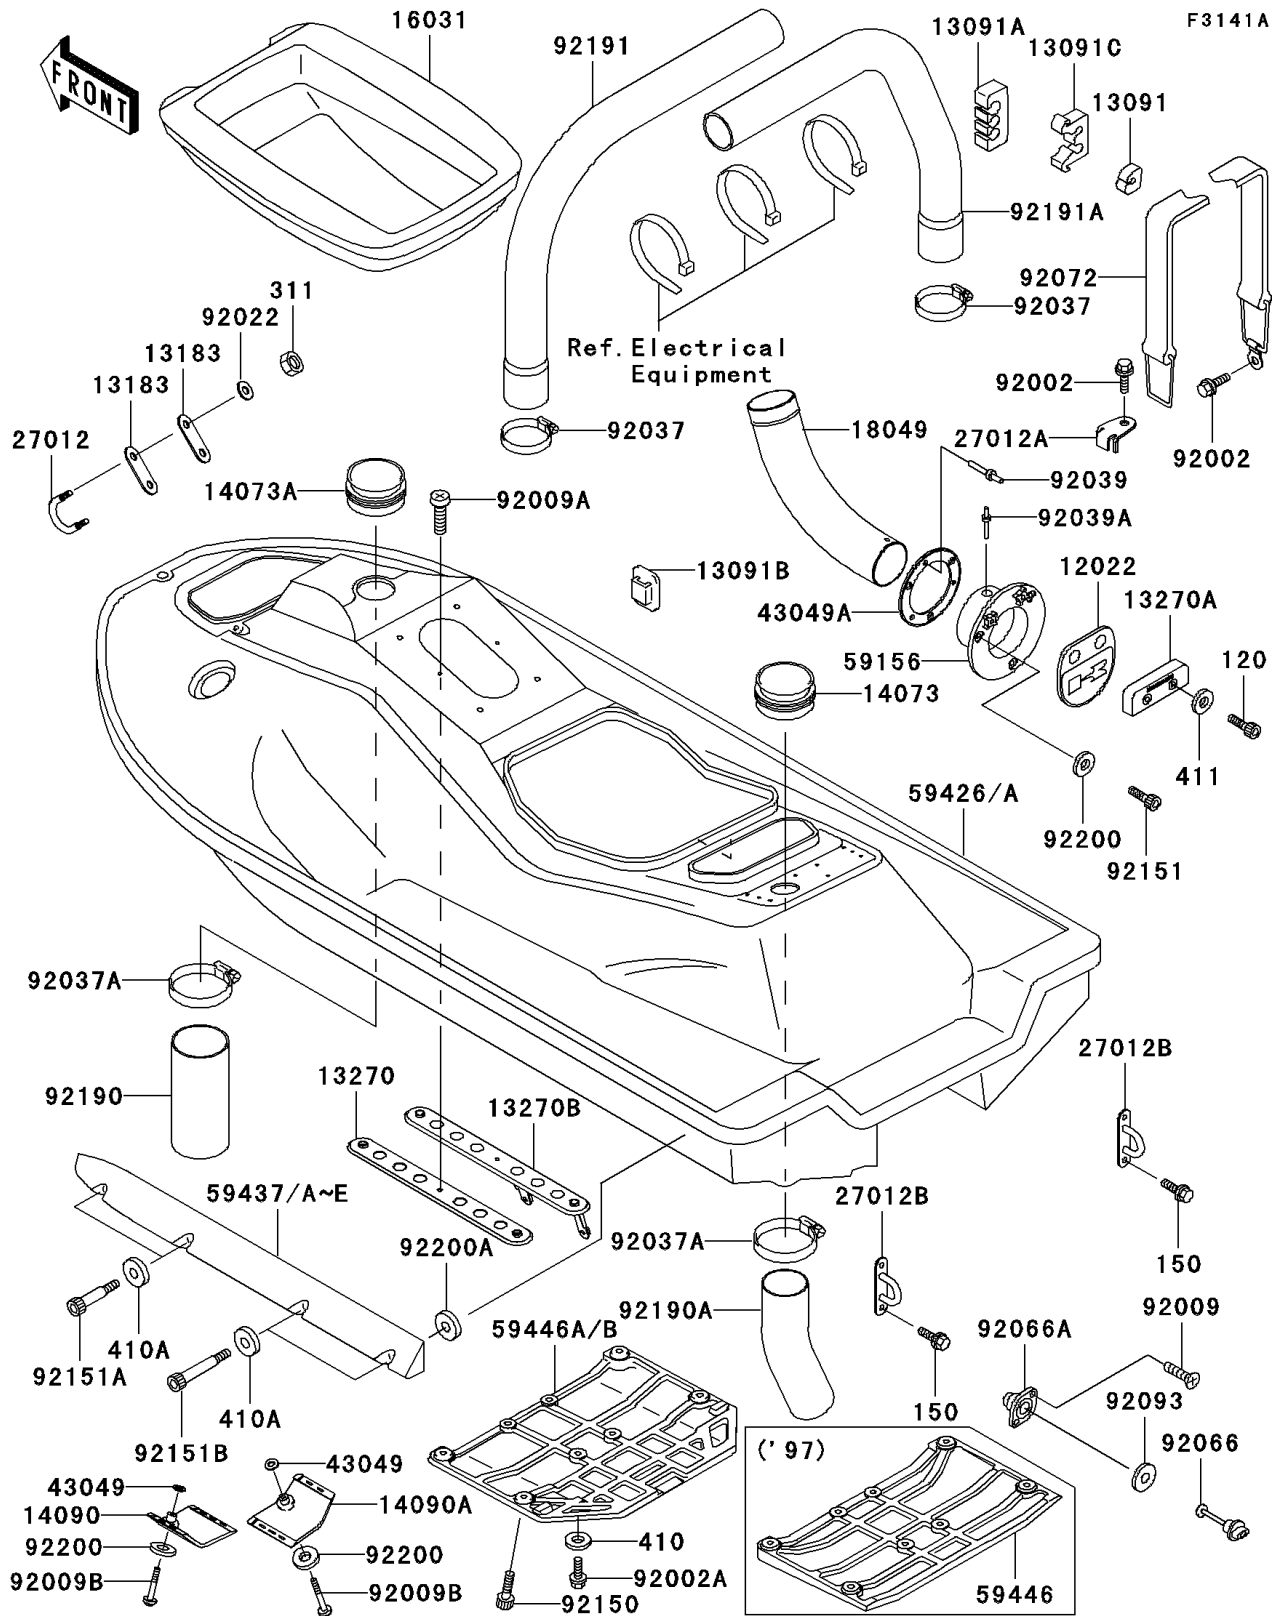

# 1999 1100 ZXi PARTS LIST

Hull(JH1100-A2-A5)

ITEM NAME	PART NUMBER	QUANTITY
VALVE-REED (Ref # 12022)	12022-3706	1
HOLDER (Ref # 13091)	13091-3712	3
HOLDER,TUBE (Ref # 13091A)	13091-3758	3
HOLDER,BAND (Ref # 13091B)	13091-3764	8
HOLDER,FILTER (Ref # 13091C)	13091-3795	1
PLATE (Ref # 13183)	13183-3809	2
PLATE,HANDLE POLE BRACKET (Ref # 13270)	13270-3776	1
PLATE (Ref # 13270A)	13270-3785	1
PLATE,HANDLE POLE BRACKET (Ref # 13270B)	13270-3844	1
DUCT,AIR INTAKE (Ref # 14073)	14073-3750	1
DUCT,AIR INTAKE (Ref # 14073A)	14073-3762	1
COVER,RAM,LH (Ref # 14090)	14090-3787	1
COVER,RAM,RH (Ref # 14090A)	14090-3788	1
FLOAT,TANK (Ref # 16031)	16031-3837	1
PIPE-EXHAUST (Ref # 18049)	18049-3755	1
HOOK (Ref # 27012)	27012-3776	1
HOOK,WATER MUFFLER (Ref # 27012A)	27012-3777	2
HOOK,REAR (Ref # 27012B)	27012-3782	2
PACKING (Ref # 43049)	43049-3710	2
PACKING (Ref # 43049A)	43049-3711	1
PIPE-TAIL (Ref # 59156)	59156-3714	1
HULL-COMP,S.YELLOW (Ref # 59426)	59426-3887-7H	1
STABILIZER,LH,D.BURGUNDY (Ref # 59437)	59437-3711-AQ	1
STABILIZER,RH,D.BURGUNDY (Ref # 59437C)	59437-3712-AQ	1
COVER-JET PUMP (Ref # 59446B)	59446-3745	1
BOLT,6X16 (Ref # 92002)	92002-3728	4
BOLT,6X20 (Ref # 92002A)	92002-3755	4
SCREW,TAPPING,4X14 (Ref # 92009)	92009-3755	2
SCREW,5X16 (Ref # 92009A)	92009-3789	2