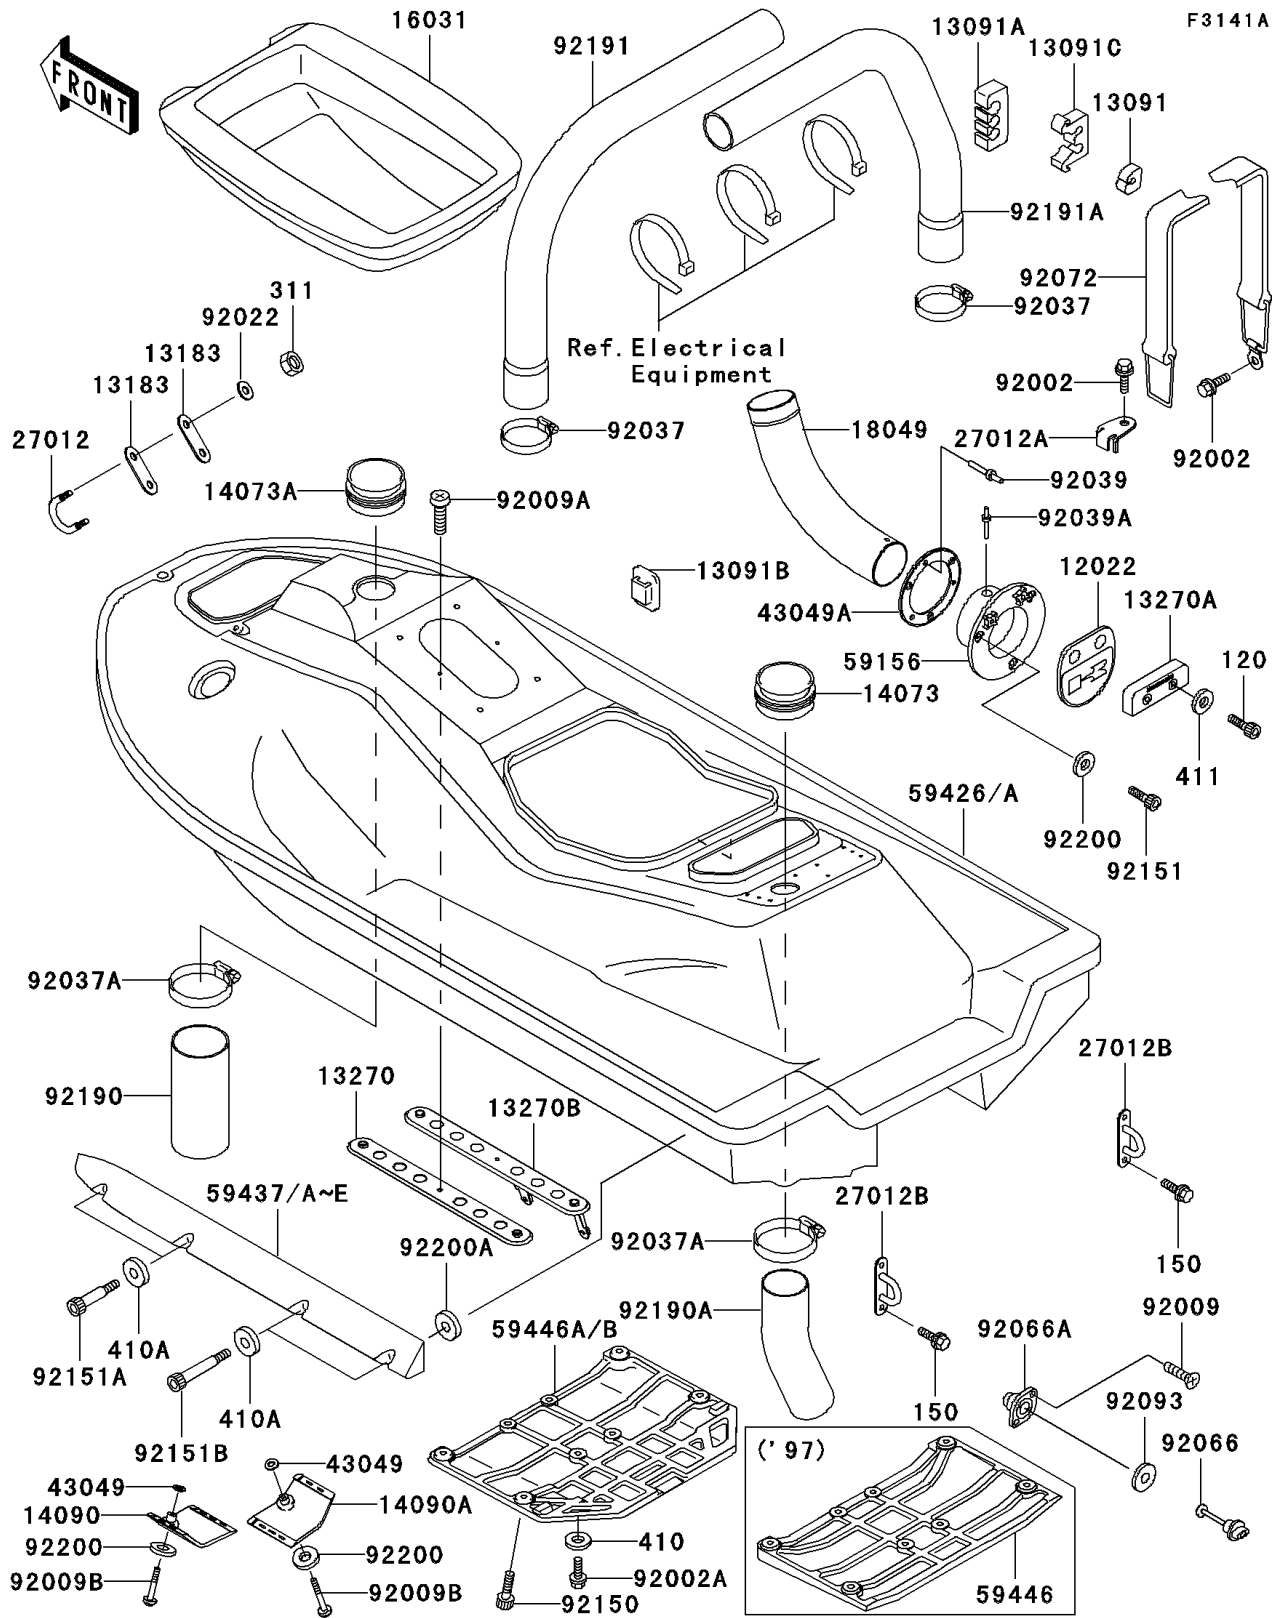

2000 1100 ZXi PARTS DIAGRAM

Hull(JH1100-A2-A5)

2000 1100 ZXi PARTS LIST

Hull(JH1100-A2-A5)

ITEM NAME	PART NUMBER	QUANTITY
VALVE-REED (Ref # 12022)	12022-3706	1
HOLDER (Ref # 13091)	13091-3712	3
HOLDER,TUBE (Ref # 13091A)	13091-3758	3
HOLDER,BAND (Ref # 13091B)	13091-3764	8
HOLDER,FILTER (Ref # 13091C)	13091-3795	1
PLATE (Ref # 13183)	13183-3809	2
PLATE,HANDLE POLE BRACKET (Ref # 13270)	13270-3776	1
PLATE (Ref # 13270A)	13270-3785	1
PLATE,HANDLE POLE BRACKET (Ref # 13270B)	13270-3844	1
DUCT,AIR INTAKE (Ref # 14073)	14073-3750	1
DUCT,AIR INTAKE (Ref # 14073A)	14073-3762	1
COVER,RAM,LH (Ref # 14090)	14090-3787	1
COVER,RAM,RH (Ref # 14090A)	14090-3788	1
FLOAT,TANK (Ref # 16031)	16031-3837	1
PIPE-EXHAUST (Ref # 18049)	18049-3755	1
HOOK (Ref # 27012)	27012-3776	1
HOOK,WATER MUFFLER (Ref # 27012A)	27012-3777	2
HOOK,REAR (Ref # 27012B)	27012-3782	2
PACKING (Ref # 43049)	43049-3710	2
PACKING (Ref # 43049A)	43049-3711	1
PIPE-TAIL (Ref # 59156)	59156-3714	1
HULL-COMP,S.YELLOW (Ref # 59426)	59426-3887-7H	1
STABILIZER,LH,F.BLACK (Ref # 59437B)	59437-3711-6Z	1
STABILIZER,RH,F.BLACK (Ref # 59437E)	59437-3712-6Z	1
COVER-JET PUMP (Ref # 59446B)	59446-3745	1
BOLT,6X16 (Ref # 92002)	92002-3728	4
BOLT,6X20 (Ref # 92002A)	92002-3755	4
SCREW,TAPPING,4X14 (Ref # 92009)	92009-3755	2
SCREW,5X16 (Ref # 92009A)	92009-3789	2