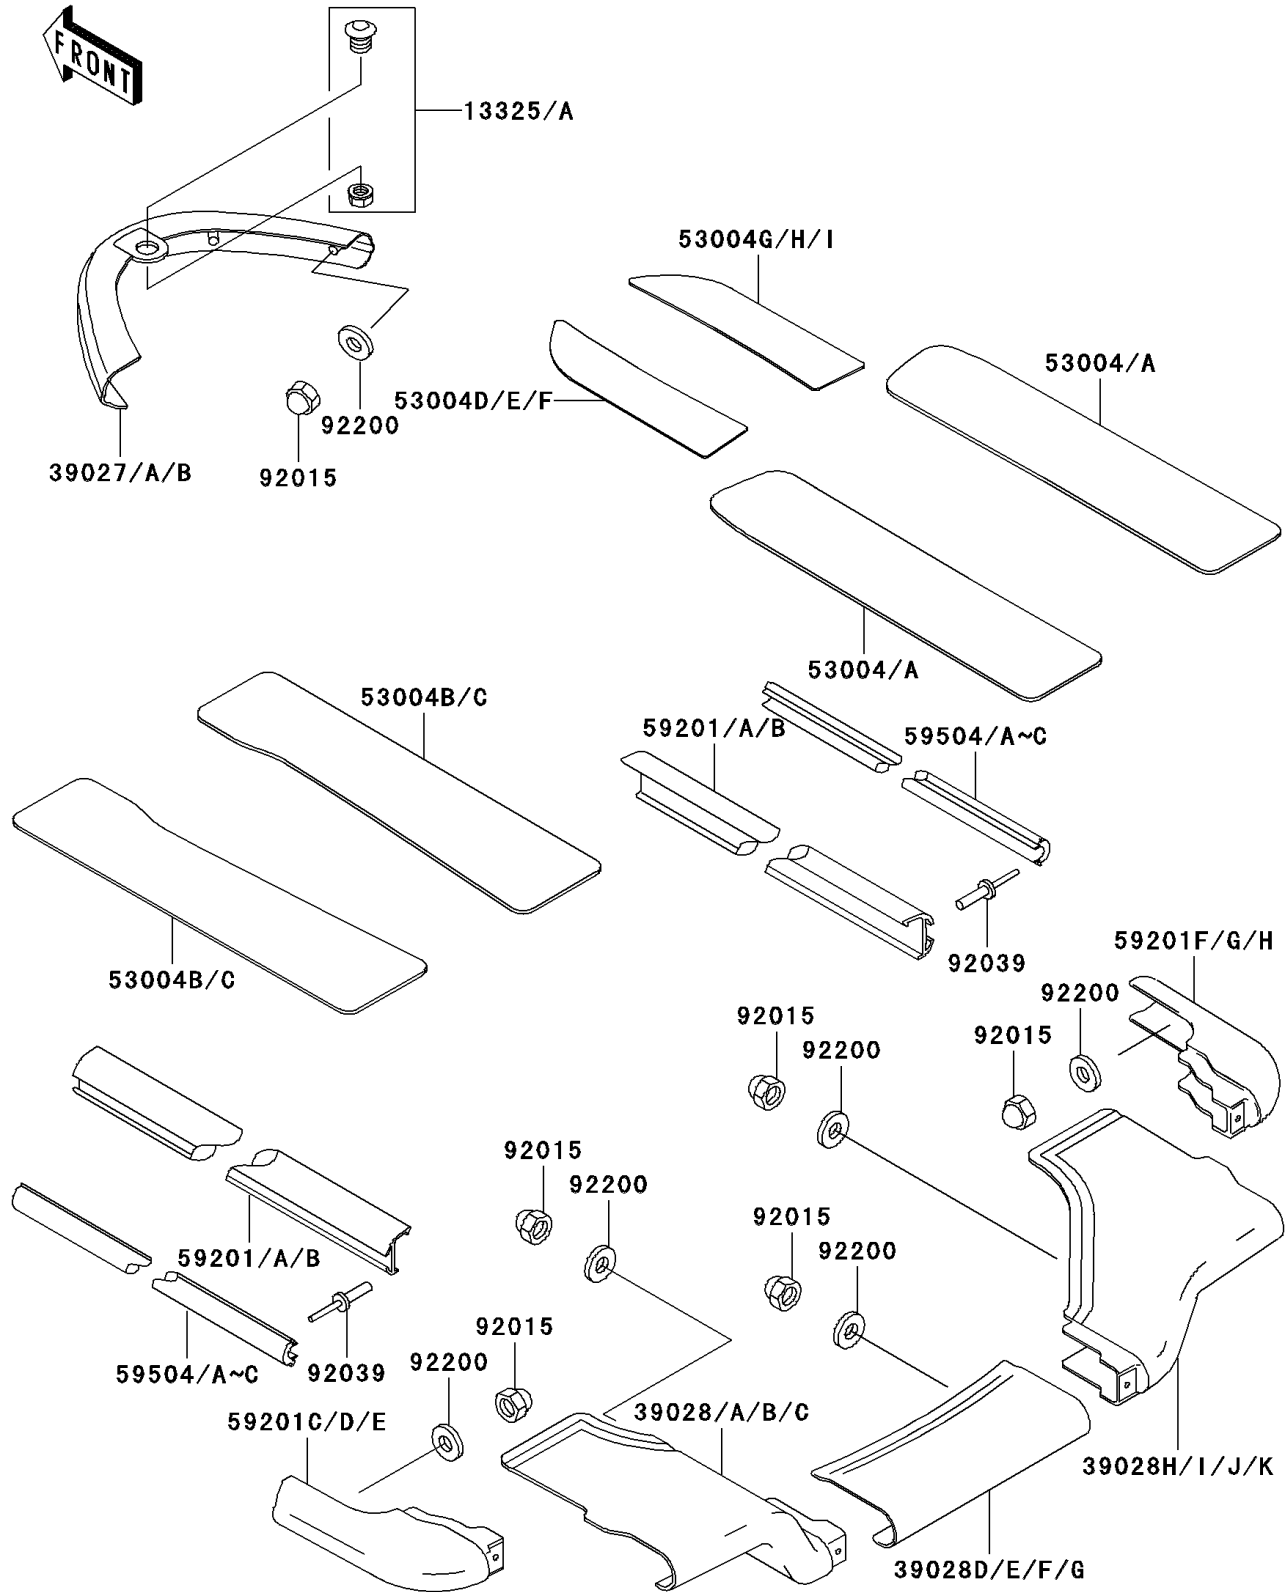

1997 1100 ZXi PARTS DIAGRAM

Pads

F3147

1997 1100 ZXi PARTS LIST

Pads

ITEM NAME	PART NUMBER	QUANTITY
BUSHING-ASSY,BLACK (Ref # 13325)	13325-3703	1
BUMPER-FRONT,F.BLACK (Ref # 39027B)	39027-3729-6Z	1
BUMPER-REAR,LH,S.GRAY (Ref # 39028B)	39028-3730-RG	1
BUMPER-REAR,CNT,S.GRAY (Ref # 39028F)	39028-3731-RG	1
BUMPER-REAR,RH,S.GRAY (Ref # 39028J)	39028-3732-RG	1
MAT,FLOOR,FR,S.GRAY (Ref # 53004A)	53004-3755-RG	2
MAT,FLOOR,RR,S.GRAY (Ref # 53004C)	53004-3756-RG	2
MAT,FOOT BOARD,LH,F.RED (Ref # 53004F)	53004-3757-6L	1
MAT,FOOT BOARD,RH,F.RED (Ref # 53004I)	53004-3758-6L	1
BUMPER,SIDE,F.BLACK (Ref # 59201B)	59201-3753-6Z	2
BUMPER,CORNER,LH,F.BLACK (Ref # 59201E)	59201-3764-6Z	1
BUMPER,CORNER,RH,F.BLACK (Ref # 59201H)	59201-3765-6Z	1
INSERT-BOAT FENDER,F.BLACK (Ref # 59504A)	59504-3712-6Z	2
NUT,CAP,5MM (Ref # 92015)	92015-3802	15
RIVET (Ref # 92039)	92039-3747	24
WASHER,5.9X16X1.5 (Ref # 92200)	92200-3714	15