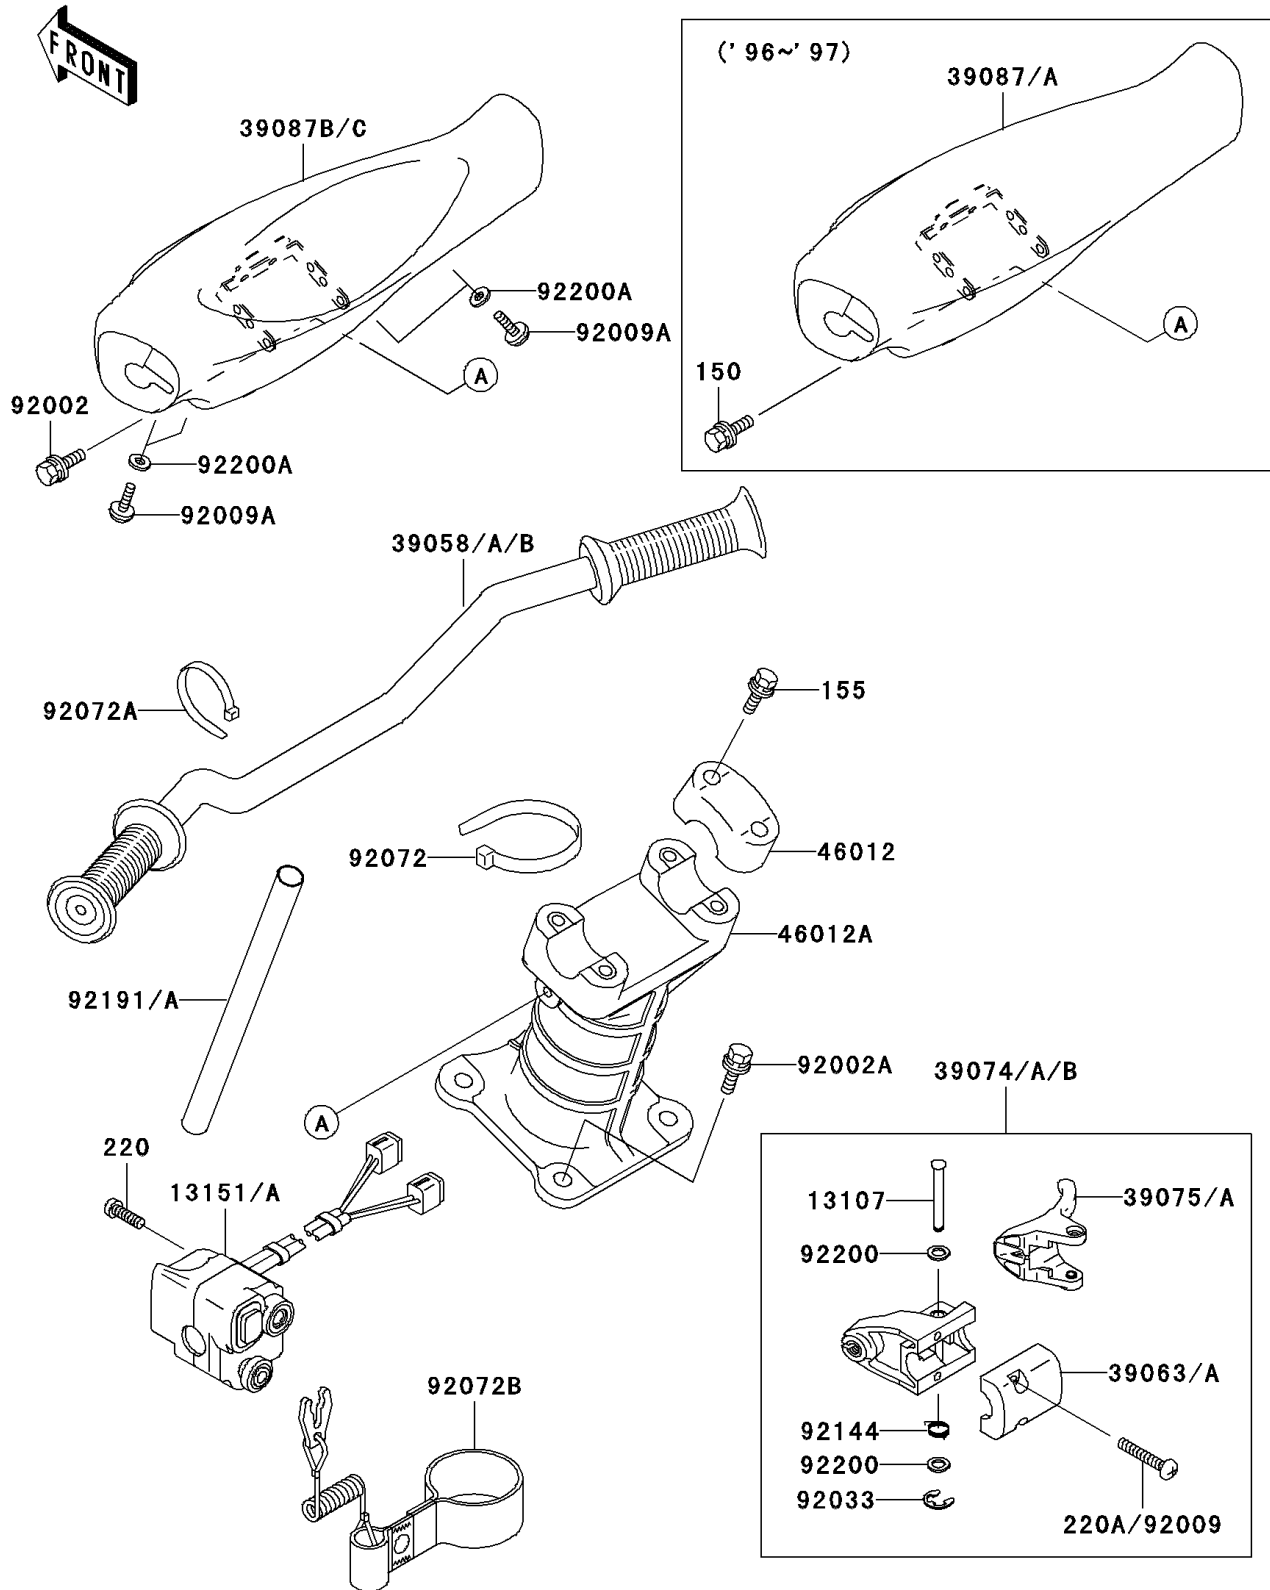

1997 1100 ZXi PARTS DIAGRAM

Handlebar

F3172

1997 1100 ZXi PARTS LIST

Handlebar

ITEM NAME	PART NUMBER	QUANTITY
BOLT-WS,6X14 (Ref # 150)	150R0614	2
BOLT-WSP-SMALL,8X35 (Ref # 155)	155R0835	4
SCREW-PAN-CROS,5X30 (Ref # 220)	220R0530	3
SHAFT (Ref # 13107)	13107-3740	1
SWITCH-COMP,STOP&START&TRIM (Ref # 13151A)	13151-3737	1
HANDLE-COMP,F.RED (Ref # 39058A)	39058-3711-6L	1
HOUSING-CONTROL (Ref # 39063A)	39063-3722	1
LEVER-ASSY-THROTTLE (Ref # 39074A)	39074-3719	1
LEVER-THROTTLE (Ref # 39075A)	39075-3714	1
PAD-HANDLE,BLACK (Ref # 39087)	39087-3716-MA	1
HOLDER-HANDLE,UPP (Ref # 46012)	46012-3720	2
HOLDER-HANDLE,LWR (Ref # 46012A)	46012-3724	1
BOLT,8X25 (Ref # 92002A)	92002-3774	4
SCREW,6X30 (Ref # 92009)	92009-3837	2
RING-SNAP (Ref # 92033)	92033-3723	1
BAND,L=292.1 (Ref # 92072)	92072-3509	1
BAND,L=201 (Ref # 92072A)	92072-3778	1
BAND,TETHER SWITCH (Ref # 92072B)	92072-3784	1
SPRING (Ref # 92144)	92144-3749	1
TUBE,22X24X200 (Ref # 92191)	92191-3792	1
WASHER (Ref # 92200)	92200-3738	2