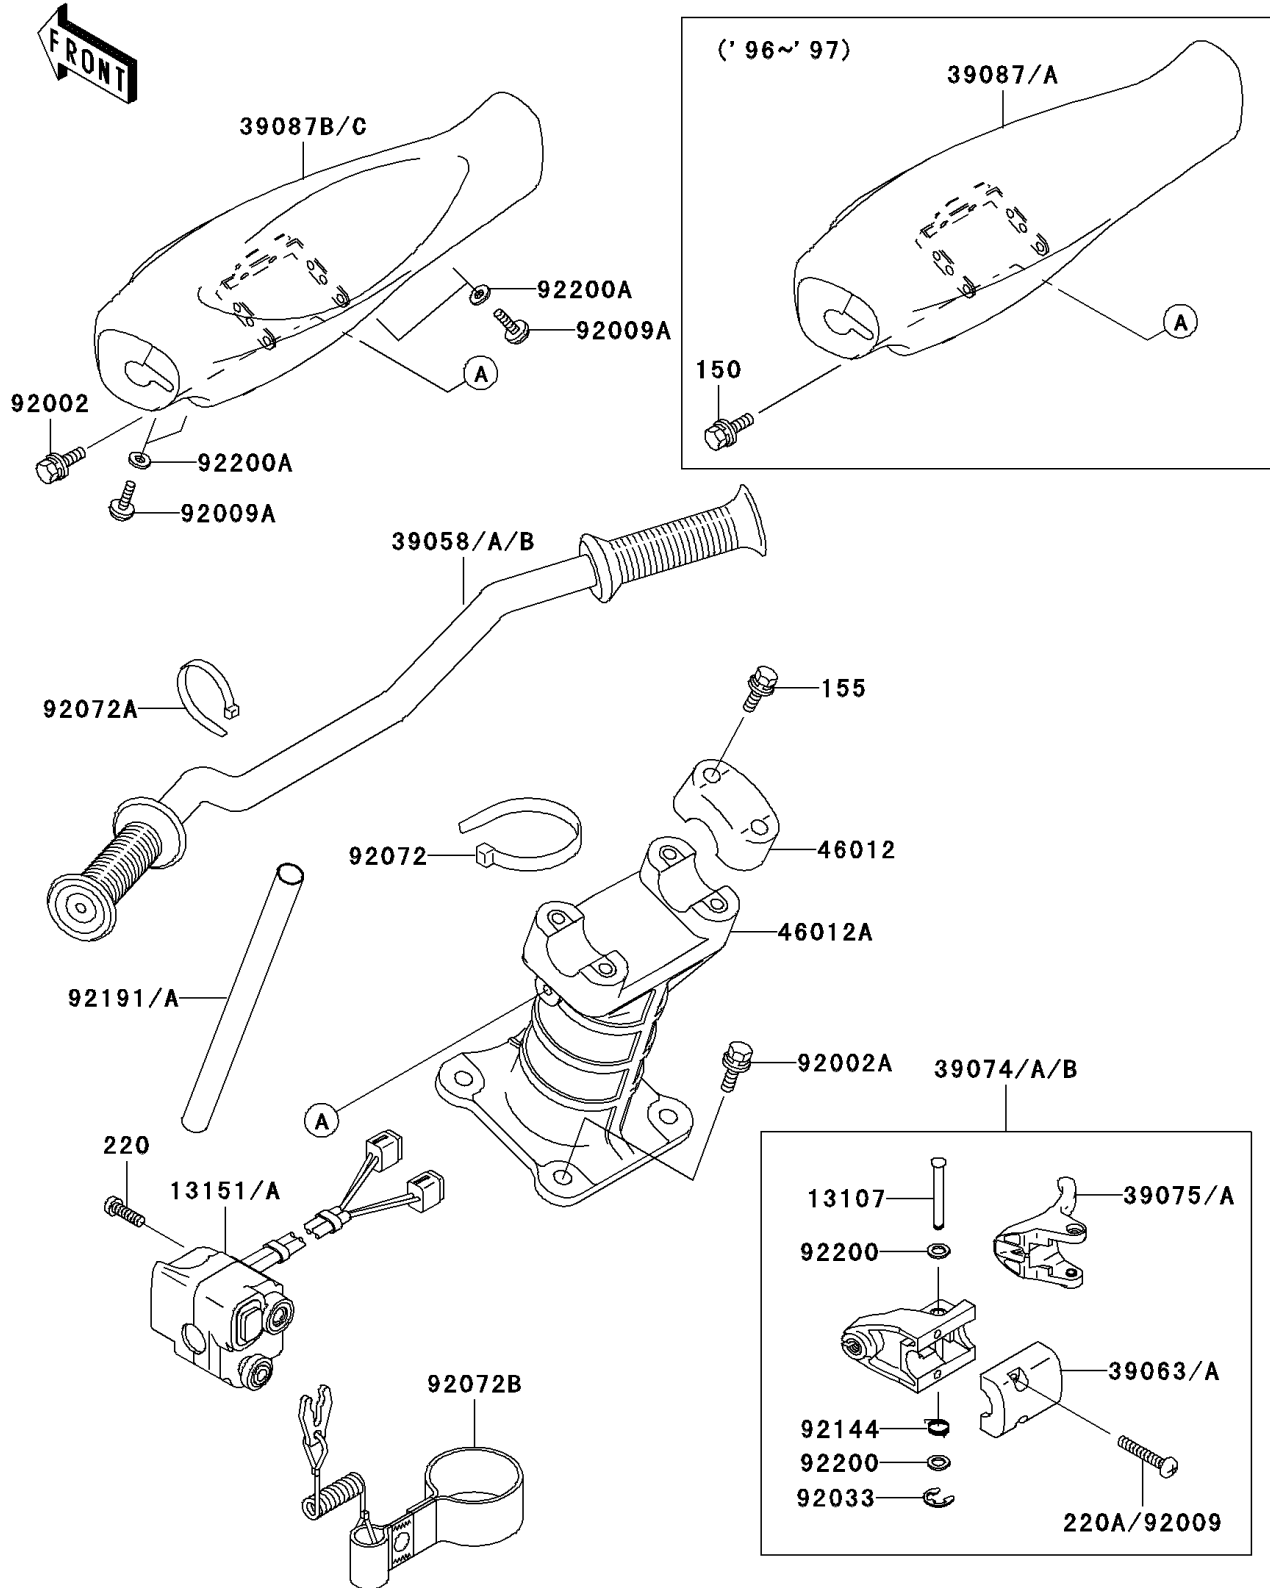

1998 1100 ZXi PARTS DIAGRAM

Handlebar

F3172

1998 1100 ZXi PARTS LIST

Handlebar

ITEM NAME	PART NUMBER	QUANTITY
BOLT-WSP-SMALL,8X35 (Ref # 155)	155R0835	4
SCREW-PAN-CROS,5X30 (Ref # 220)	220R0530	3
SHAFT (Ref # 13107)	13107-3740	1
SWITCH-COMP,STOP&START&TRIM (Ref # 13151A)	13151-3737	1
HANDLE-COMP,GRAY (Ref # 39058)	39058-3711-RA	1
HOUSING-CONTROL (Ref # 39063A)	39063-3722	1
LEVER-ASSY-THROTTLE (Ref # 39074A)	39074-3719	1
LEVER-THROTTLE (Ref # 39075A)	39075-3714	1
PAD-HANDLE,S.GRAY (Ref # 39087B)	39087-3726-LG	1
HOLDER-HANDLE,UPP (Ref # 46012)	46012-3720	2
HOLDER-HANDLE,LWR (Ref # 46012A)	46012-3724	1
BOLT,6X12 (Ref # 92002)	92002-3763	2
BOLT,8X25 (Ref # 92002A)	92002-3774	4
SCREW,6X30 (Ref # 92009)	92009-3837	2
SCREW,4X12 (Ref # 92009A)	92009-3843	4
RING-SNAP (Ref # 92033)	92033-3723	1
BAND,L=292.1 (Ref # 92072)	92072-3509	1
BAND,L=201 (Ref # 92072A)	92072-3778	1
BAND,TETHER SWITCH (Ref # 92072B)	92072-3784	1
SPRING (Ref # 92144)	92144-3749	1
TUBE,22X24X165 (Ref # 92191A)	92191-3861	1
WASHER (Ref # 92200)	92200-3738	2
WASHER,4.3X9.7X0.8 (Ref # 92200A)	92200-3764	4