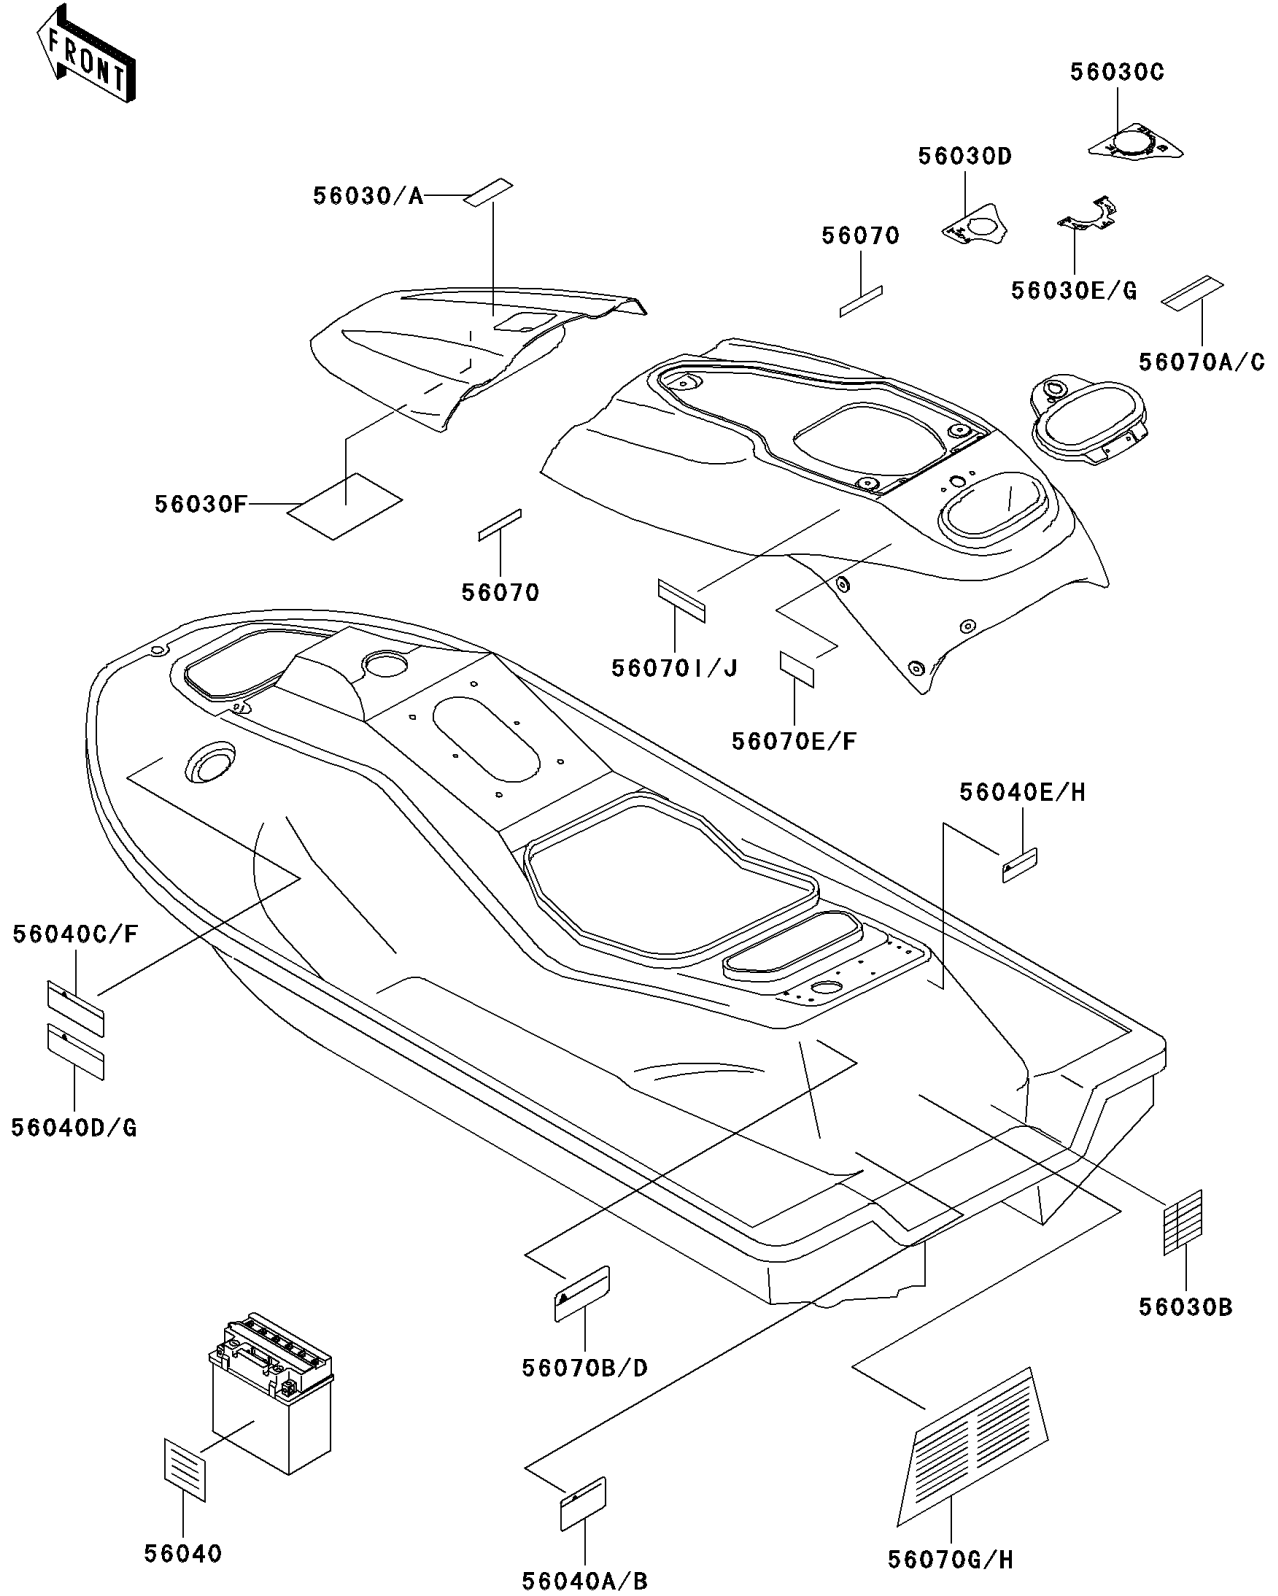

1997 1100 ZXi PARTS DIAGRAM

Labels

F3183

1997 1100 ZXi PARTS LIST

Labels

ITEM NAME	PART NUMBER	QUANTITY
LABEL,FIRE EXTINGUISHER (Ref # 56030)	56030-3755	1
LABEL,FUEL TAP (Ref # 56030C)	56030-3804	1
LABEL,CHOKE (Ref # 56030D)	56030-3805	1
LABEL,HATCH (Ref # 56030F)	56030-3814	1
LABEL,CENTER STORAGE LOCK (Ref # 56030G)	56030-3818	1
LABEL-WARNING,NOZZLE (Ref # 56040A)	56040-3898	1
LABEL-WARNING,BREAK-IN (Ref # 56040C)	56040-3969	1
LABEL-WARNING,GASOLINE (Ref # 56040D)	56040-3972	1
LABEL-WARNING,GRAB HANDLE (Ref # 56040E)	56040-3973	1
LABEL-WARNING,MIRROR (Ref # 56070)	56070-3764	2
LABEL-WARNING,MAIN SWITCH (Ref # 56070A)	56070-3769	1
LABEL-WARNING,OVER HEAT (Ref # 56070D)	56070-3777	1
LABEL-WARNING,TETHER SWITCH (Ref # 56070E)	56070-3787	1
LABEL-WARNING,IMPORTANT SAFETY (Ref # 56070G)	56070-3842	1
LABEL,FIRE EXTINGUISHER(FRENCH (Ref # 56030A)	56030-3757	1
LABEL,ENGLISH/FRENCH(FRENCH) (Ref # 56030B)	56030-3785	1
LABEL-WARNING,NOZZLE(FRENCH) (Ref # 56040B)	56040-3916	1
LABEL,BREAK-IN(FRENCH) (Ref # 56040F)	56040-3975	1
LABEL,GASOLINE(FRENCH) (Ref # 56040G)	56040-3978	1
LABEL,GRAB HANDLE(FRENCH) (Ref # 56040H)	56040-3979	1
LABEL-WARNING,OVER HEAT(FRENCH (Ref # 56070B)	56070-3770	1
LABEL-WARNING,MAIN SWITCH(FREN (Ref # 56070C)	56070-3771	1
LABEL,TETHER SWITCH(FRENCH) (Ref # 56070F)	56070-3802	1
LABEL,IMPORTANT SAFETY(FRENCH) (Ref # 56070H)	56070-3843	1
LABEL-WARNING,VENTILATION (Ref # 56070I)	56070-3862	1
LABEL-WARNING,VENTILATION(FREN (Ref # 56070J)	56070-3863	1