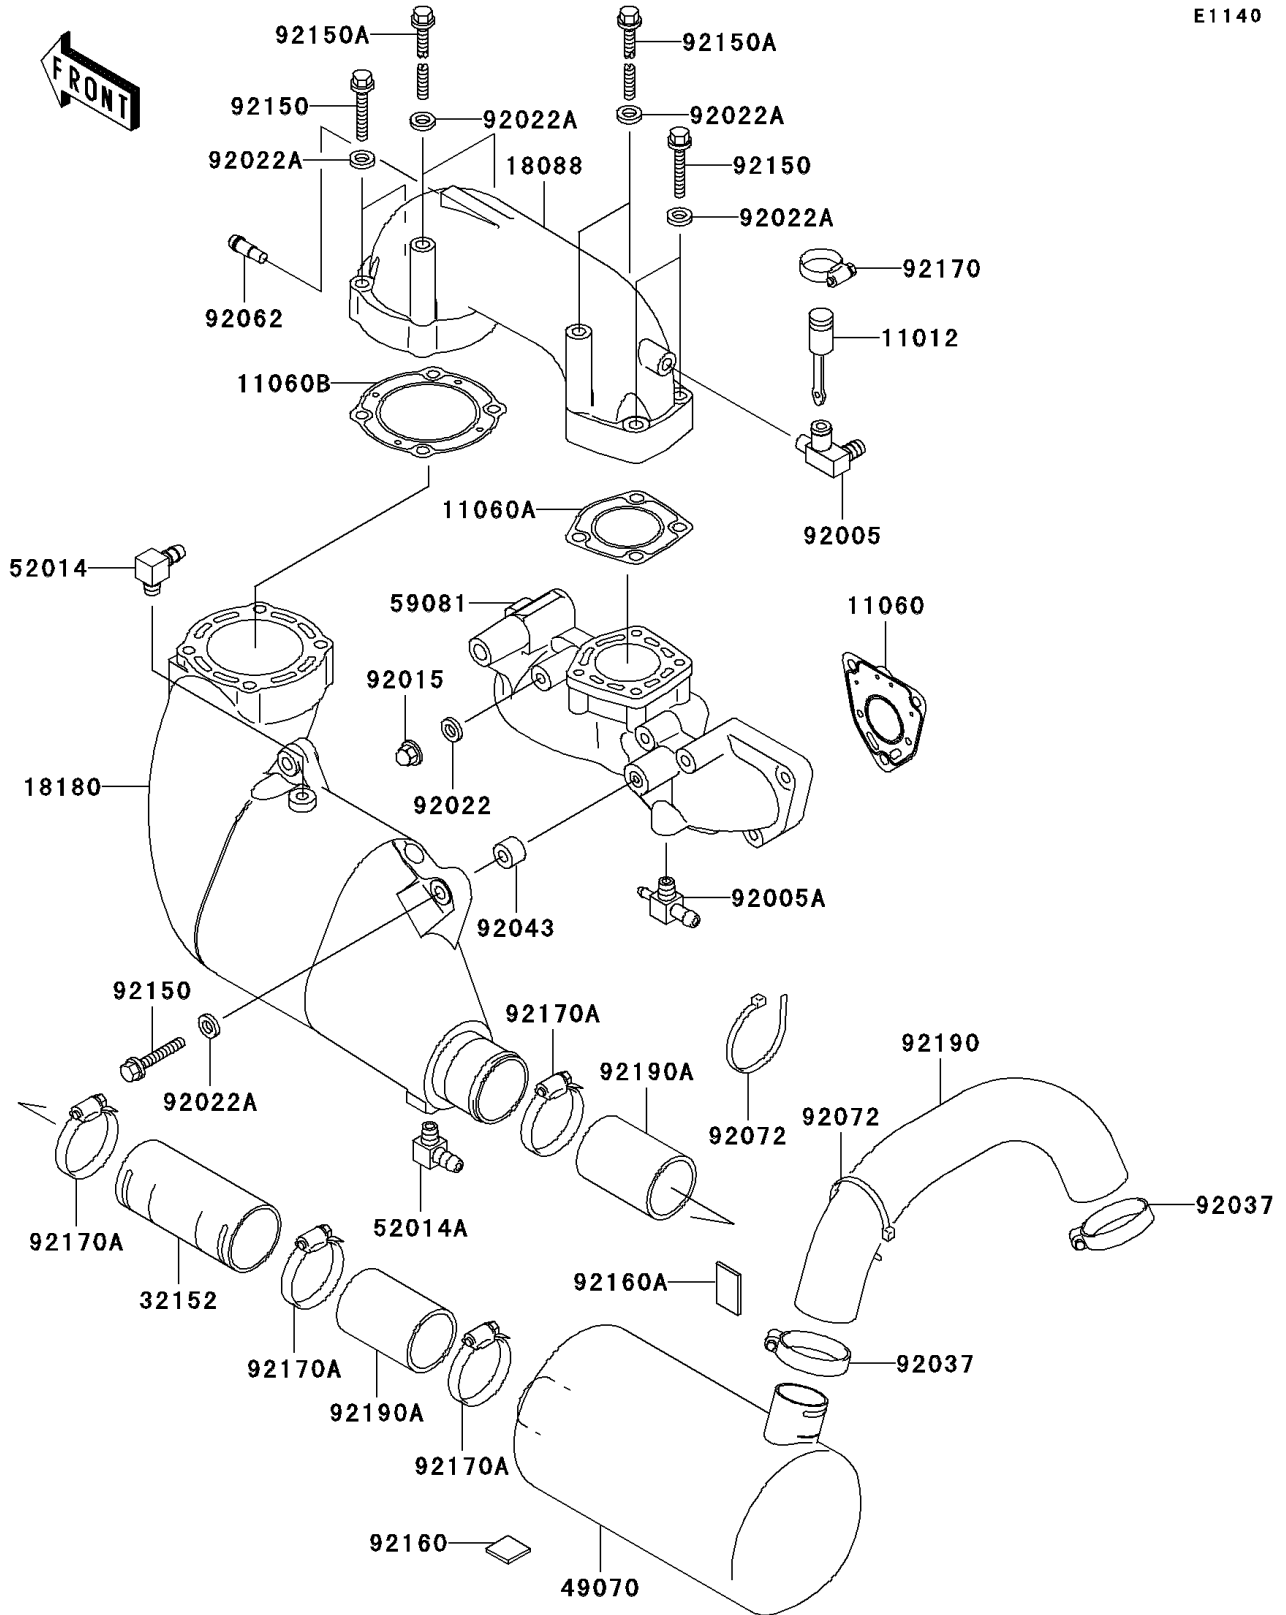

2001 1100 Zxi PARTS DIAGRAM

Muffler(s)

E1140

2001 1100 Zxi PARTS LIST

Muffler(s)

ITEM NAME	PART NUMBER	QUANTITY
CAP (Ref # 11012)	11012-3757	1
GASKET (Ref # 11060)	11060-3767	3
GASKET,MANIFOLD (Ref # 11060A)	11060-3768	1
GASKET,MUFFLER (Ref # 11060B)	11060-3769	1
PIPE-EXHAUST (Ref # 18088)	18088-3707	1
BODY-MUFFLER (Ref # 18180)	18180-3725	1
PIPE (Ref # 32152)	32152-3757	1
MUFFLER-COMP (Ref # 49070)	49070-3734	1
ELBOW (Ref # 52014)	52014-3709	1
ELBOW (Ref # 52014A)	52014-3711	1
MANIFOLD-EXHAUST (Ref # 59081)	59081-3730	1
FITTING (Ref # 92005)	92005-3715	1
FITTING (Ref # 92005A)	92005-3720	1
NUT,CAP,8MM (Ref # 92015)	92015-1371	9
WASHER,8.2X18X1.5 (Ref # 92022)	92022-1964	9
WASHER,10.2X20X1.5 (Ref # 92022A)	92022-3742	10
CLAMP (Ref # 92037)	92037-3738	2
PIN,11X14X12.3 (Ref # 92043)	92043-1266	2
NOZZLE (Ref # 92062)	92062-3705	1
BAND,L=368.3 (Ref # 92072)	92072-3808	2
BOLT,10X50 (Ref # 92150)	92150-3819	6
BOLT,10X125 (Ref # 92150A)	92150-3825	4
DAMPER,25X25 (Ref # 92160)	92160-3864	1
DAMPER,40X25 (Ref # 92160A)	92160-3865	1
CLAMP (Ref # 92170)	92170-3729	1
CLAMP (Ref # 92170A)	92170-3754	4
TUBE,MUFFLER-TAILPIPE (Ref # 92190)	92190-3938	1
TUBE,CHAMBER-MUFLER (Ref # 92190A)	92190-3950	2