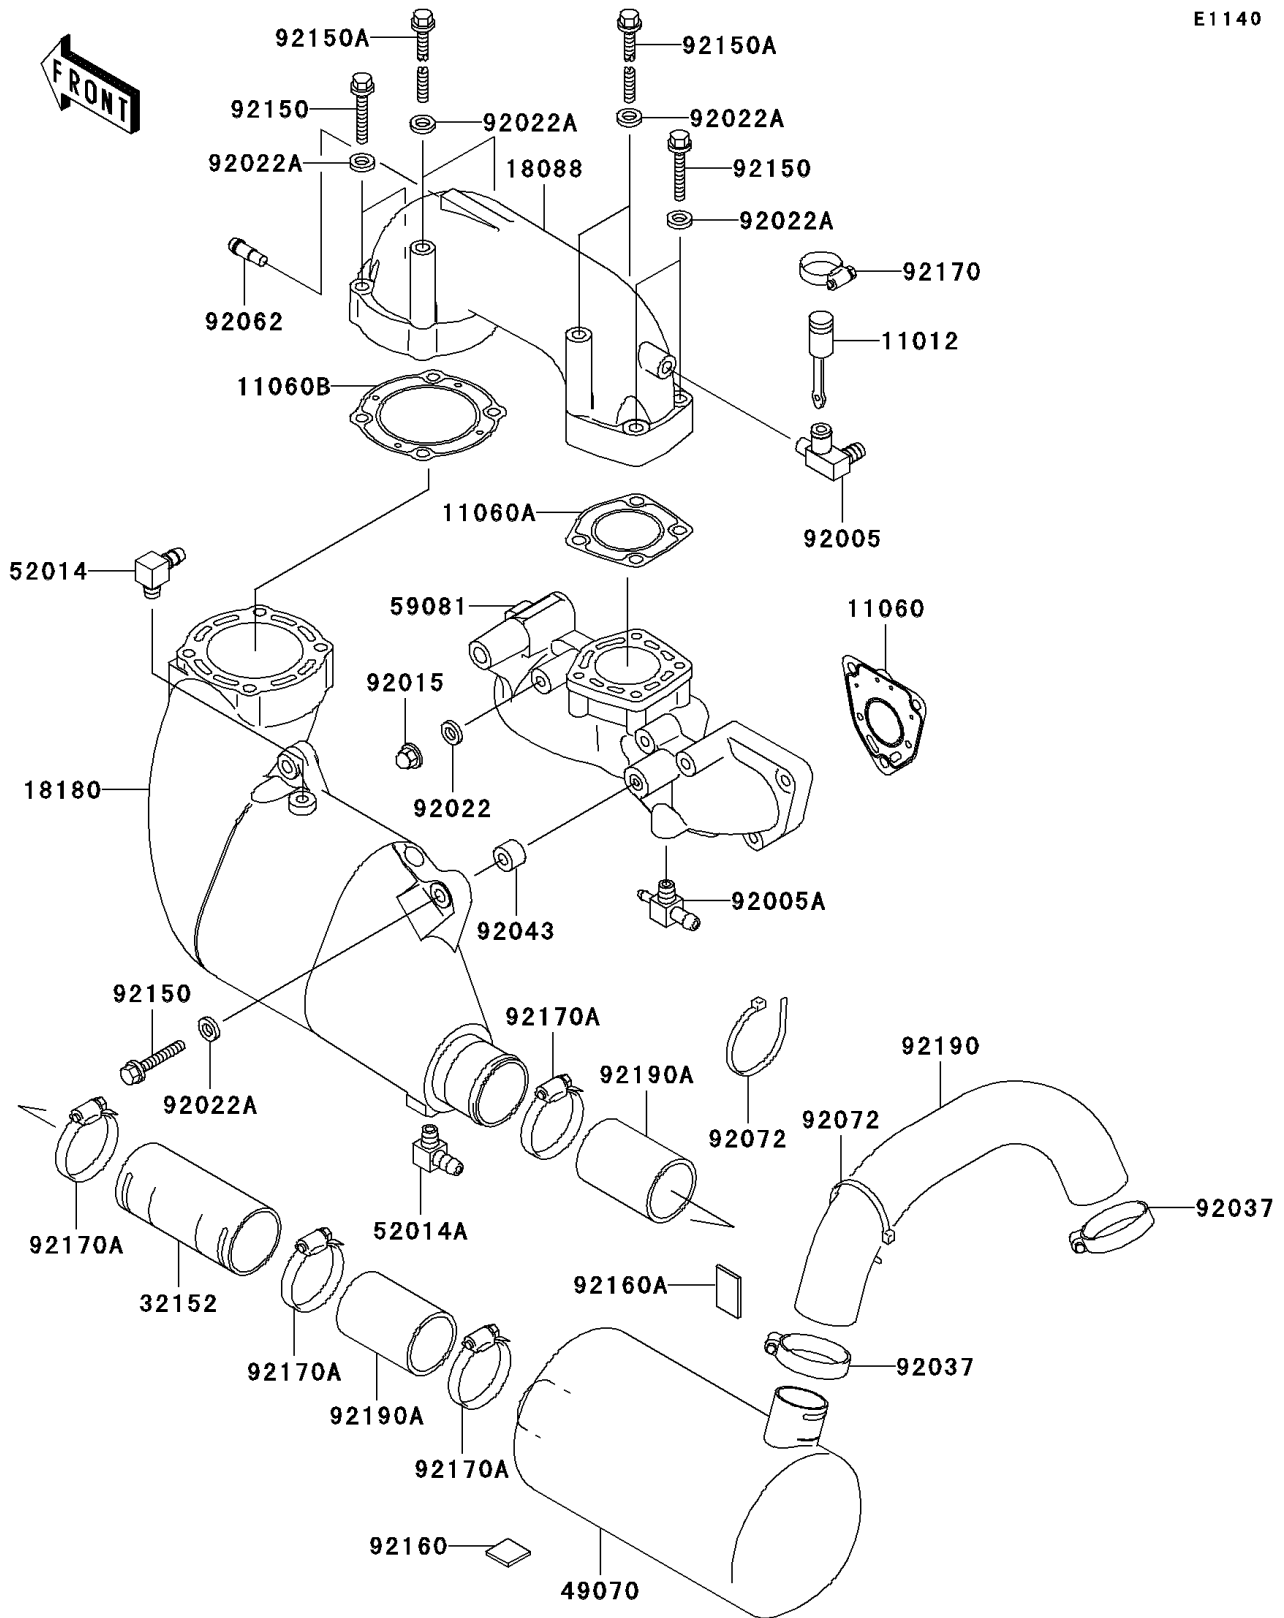

2002 1100 ZXi PARTS DIAGRAM

Muffler(s)

E1140

2002 1100 ZXi PARTS LIST

Muffler(s)

ITEM NAME	PART NUMBER	QUANTITY
CAP (Ref # 11012)	11012-3757	1
GASKET (Ref # 11060)	11060-3767	3
GASKET,MANIFOLD (Ref # 11060A)	11060-3768	1
GASKET,MUFFLER (Ref # 11060B)	11060-3769	1
PIPE-EXHAUST (Ref # 18088)	18088-3707	1
BODY-MUFFLER (Ref # 18180)	18180-3725	1
PIPE (Ref # 32152)	32152-3757	1
MUFFLER-COMP (Ref # 49070)	49070-3734	1
ELBOW (Ref # 52014)	52014-3709	1
ELBOW (Ref # 52014A)	52014-3711	1
MANIFOLD-EXHAUST (Ref # 59081)	59081-3730	1
FITTING (Ref # 92005)	92005-3715	1
FITTING (Ref # 92005A)	92005-3720	1
NUT,CAP,8MM (Ref # 92015)	92015-1371	9
WASHER,8.2X18X1.5 (Ref # 92022)	92022-1964	9
WASHER,10.2X20X1.5 (Ref # 92022A)	92022-3742	10
CLAMP (Ref # 92037)	92037-3738	2
PIN,11X14X12.3 (Ref # 92043)	92043-1266	2
NOZZLE (Ref # 92062)	92062-3705	1
BAND,L=368.3 (Ref # 92072)	92072-3808	2
BOLT,10X50 (Ref # 92150)	92150-3819	6
BOLT,10X125 (Ref # 92150A)	92150-3825	4
DAMPER,25X25 (Ref # 92160)	92160-3864	1
DAMPER,40X25 (Ref # 92160A)	92160-3865	1
CLAMP (Ref # 92170)	92170-3729	1
CLAMP (Ref # 92170A)	92170-3754	4
TUBE,MUFFLER-TAILPIPE (Ref # 92190)	92190-3938	1
TUBE,CHAMBER-MUFLER (Ref # 92190A)	92190-3950	2