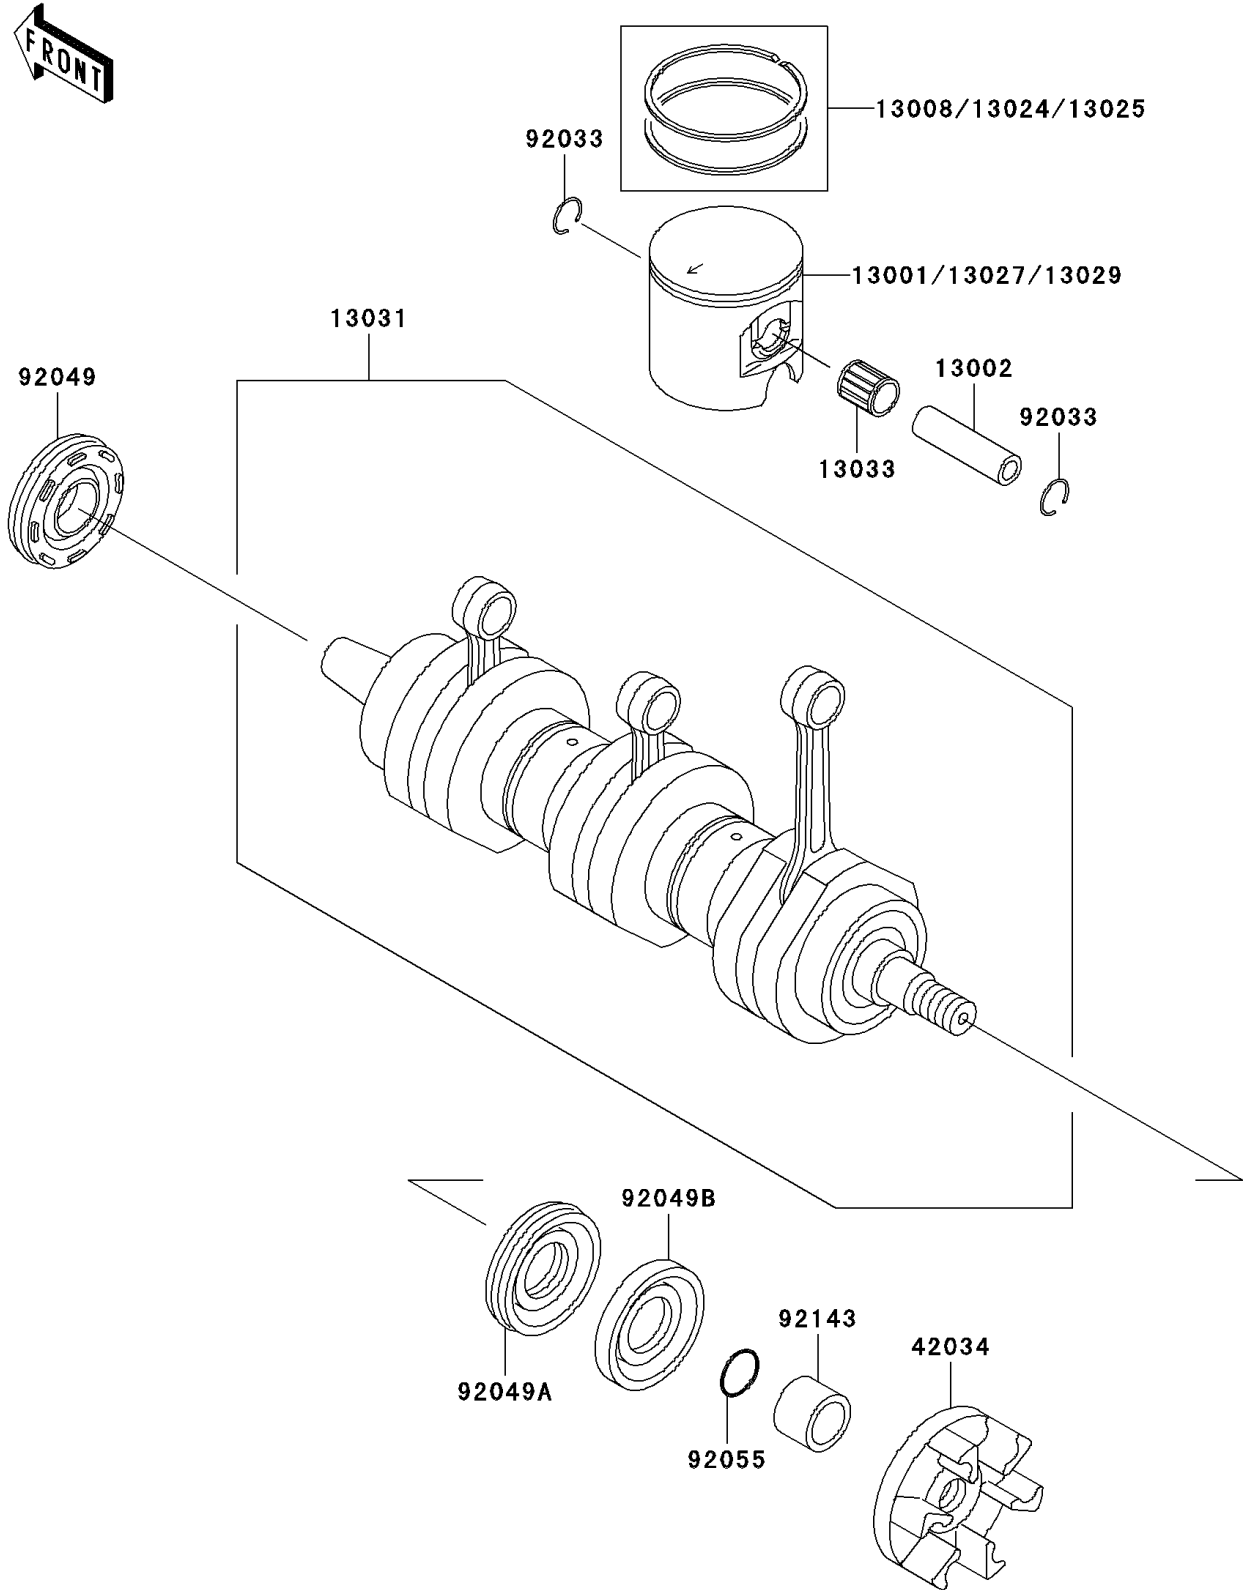

# 2001 1100 Zxi PARTS DIAGRAM

Crankshaft/Piston(s)

E1320

## 2001 1100 Zxi PARTS LIST

### Crankshaft/Piston(s)

ITEM NAME	PART NUMBER	QUANTITY
PISTON-ENGINE (Ref # 13001)	13001-3725	3
PIN-PISTON (Ref # 13002)	13002-3706	3
RING-SET-PISTON,STD (Ref # 13008)	13008-3708	3
RING-SET-PISTON LL,O/S 1.00 (Ref # 13024)	13024-3706	AR
RING-SET-PISTON L,O/S 0.50 (Ref # 13025)	13025-3706	AR
PISTON-ENGINE LL,O/S 1.00 (Ref # 13027)	13027-3715	AR
PISTON-ENGINE L,O/S 0.50 (Ref # 13029)	13029-3715	AR
CRANKSHAFT-COMP (Ref # 13031)	13031-3731	1
BEARING-SMALL END (Ref # 13033)	13033-3703	3
COUPLING (Ref # 42034)	42034-3709	1
RING-SNAP (Ref # 92033)	92033-3721	6
SEAL-OIL,FWJ7307210ZS (Ref # 92049)	92049-3713	1
SEAL-OIL (Ref # 92049A)	92049-3715	1
SEAL-OIL (Ref # 92049B)	92049-3716	1
RING-O,20.8X2.4 (Ref # 92055)	92055-3740	1
COLLAR (Ref # 92143)	92143-3745	1