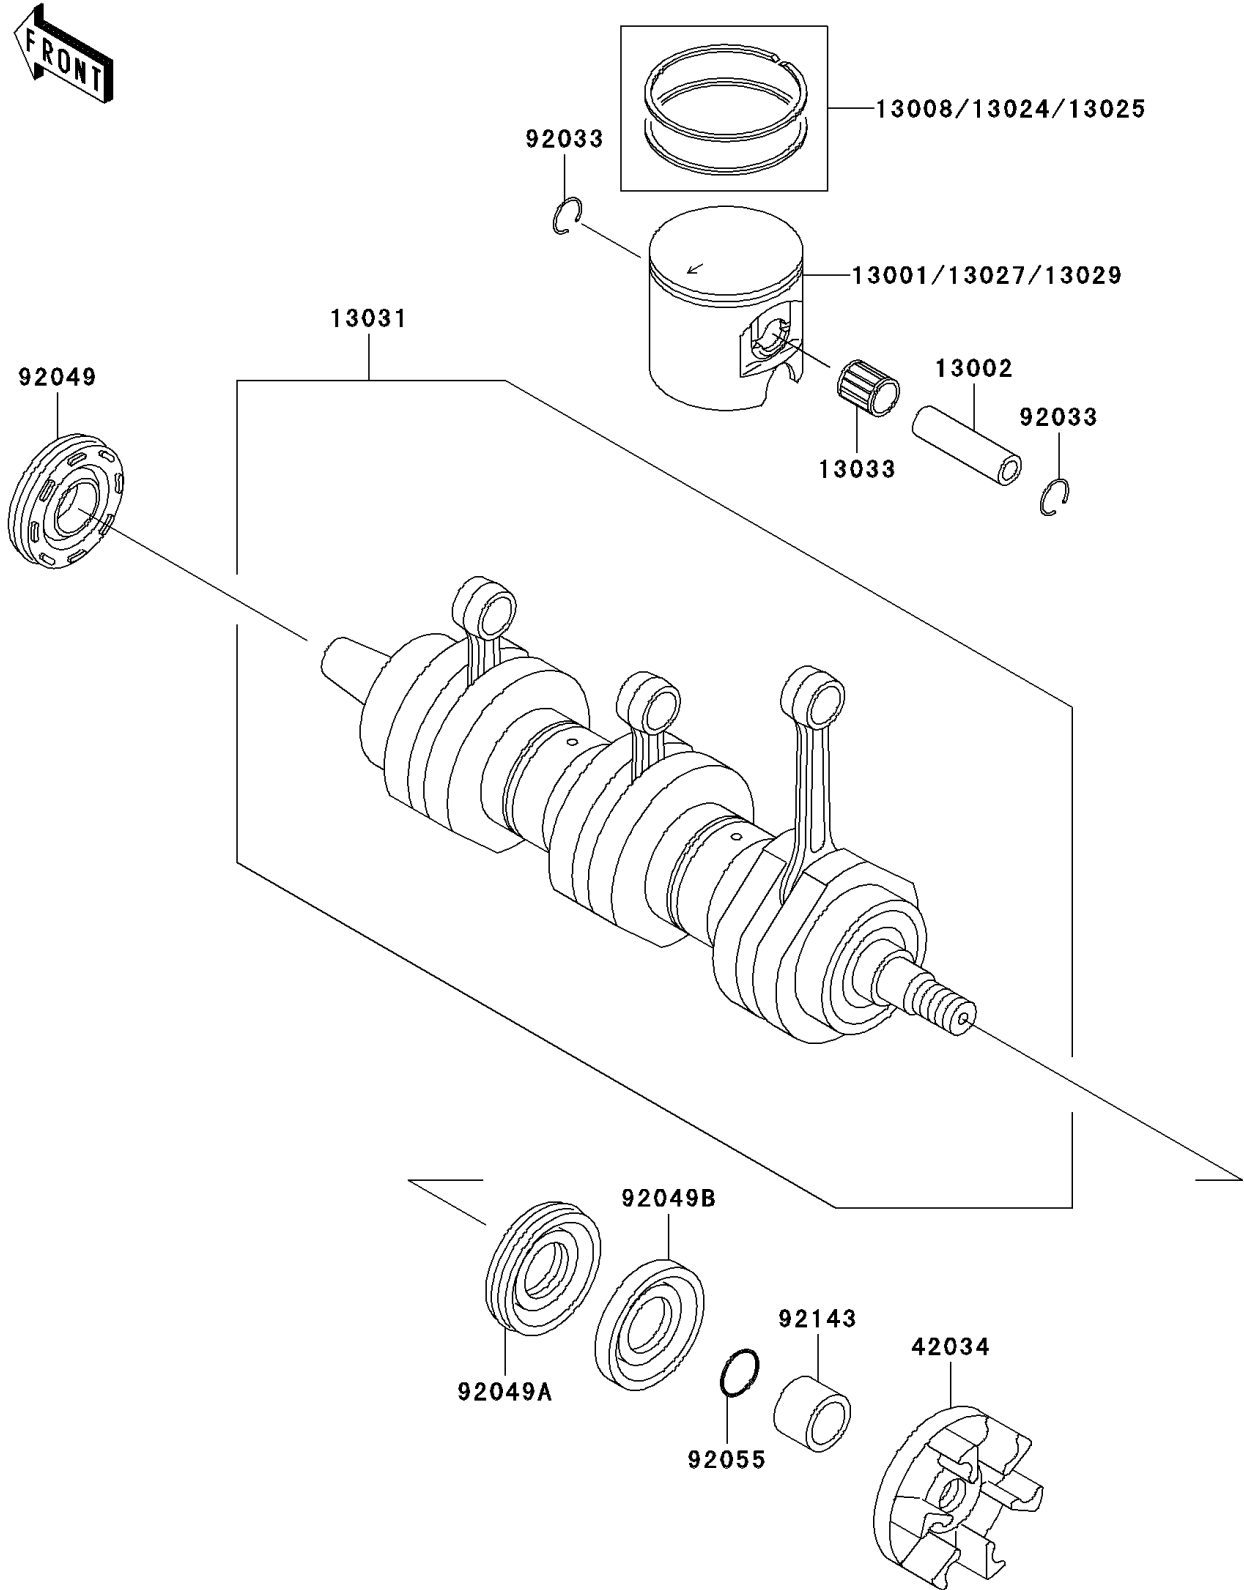

2001 1100 Zxi PARTS DIAGRAM

Crankshaft/Piston(s)

E1320

2001 1100 Zxi PARTS LIST

Crankshaft/Piston(s)

ITEM NAME	PART NUMBER	QUANTITY
PISTON-ENGINE (Ref # 13001)	13001-3725	3
PIN-PISTON (Ref # 13002)	13002-3706	3
RING-SET-PISTON,STD (Ref # 13008)	13008-3708	3
RING-SET-PISTON LL,O/S 1.00 (Ref # 13024)	13024-3706	AR
RING-SET-PISTON L,O/S 0.50 (Ref # 13025)	13025-3706	AR
PISTON-ENGINE LL,O/S 1.00 (Ref # 13027)	13027-3715	AR
PISTON-ENGINE L,O/S 0.50 (Ref # 13029)	13029-3715	AR
CRANKSHAFT-COMP (Ref # 13031)	13031-3731	1
BEARING-SMALL END (Ref # 13033)	13033-3703	3
COUPLING (Ref # 42034)	42034-3709	1
RING-SNAP (Ref # 92033)	92033-3721	6
SEAL-OIL,FWJ7307210ZS (Ref # 92049)	92049-3713	1
SEAL-OIL (Ref # 92049A)	92049-3715	1
SEAL-OIL (Ref # 92049B)	92049-3716	1
RING-O,20.8X2.4 (Ref # 92055)	92055-3740	1
COLLAR (Ref # 92143)	92143-3745	1