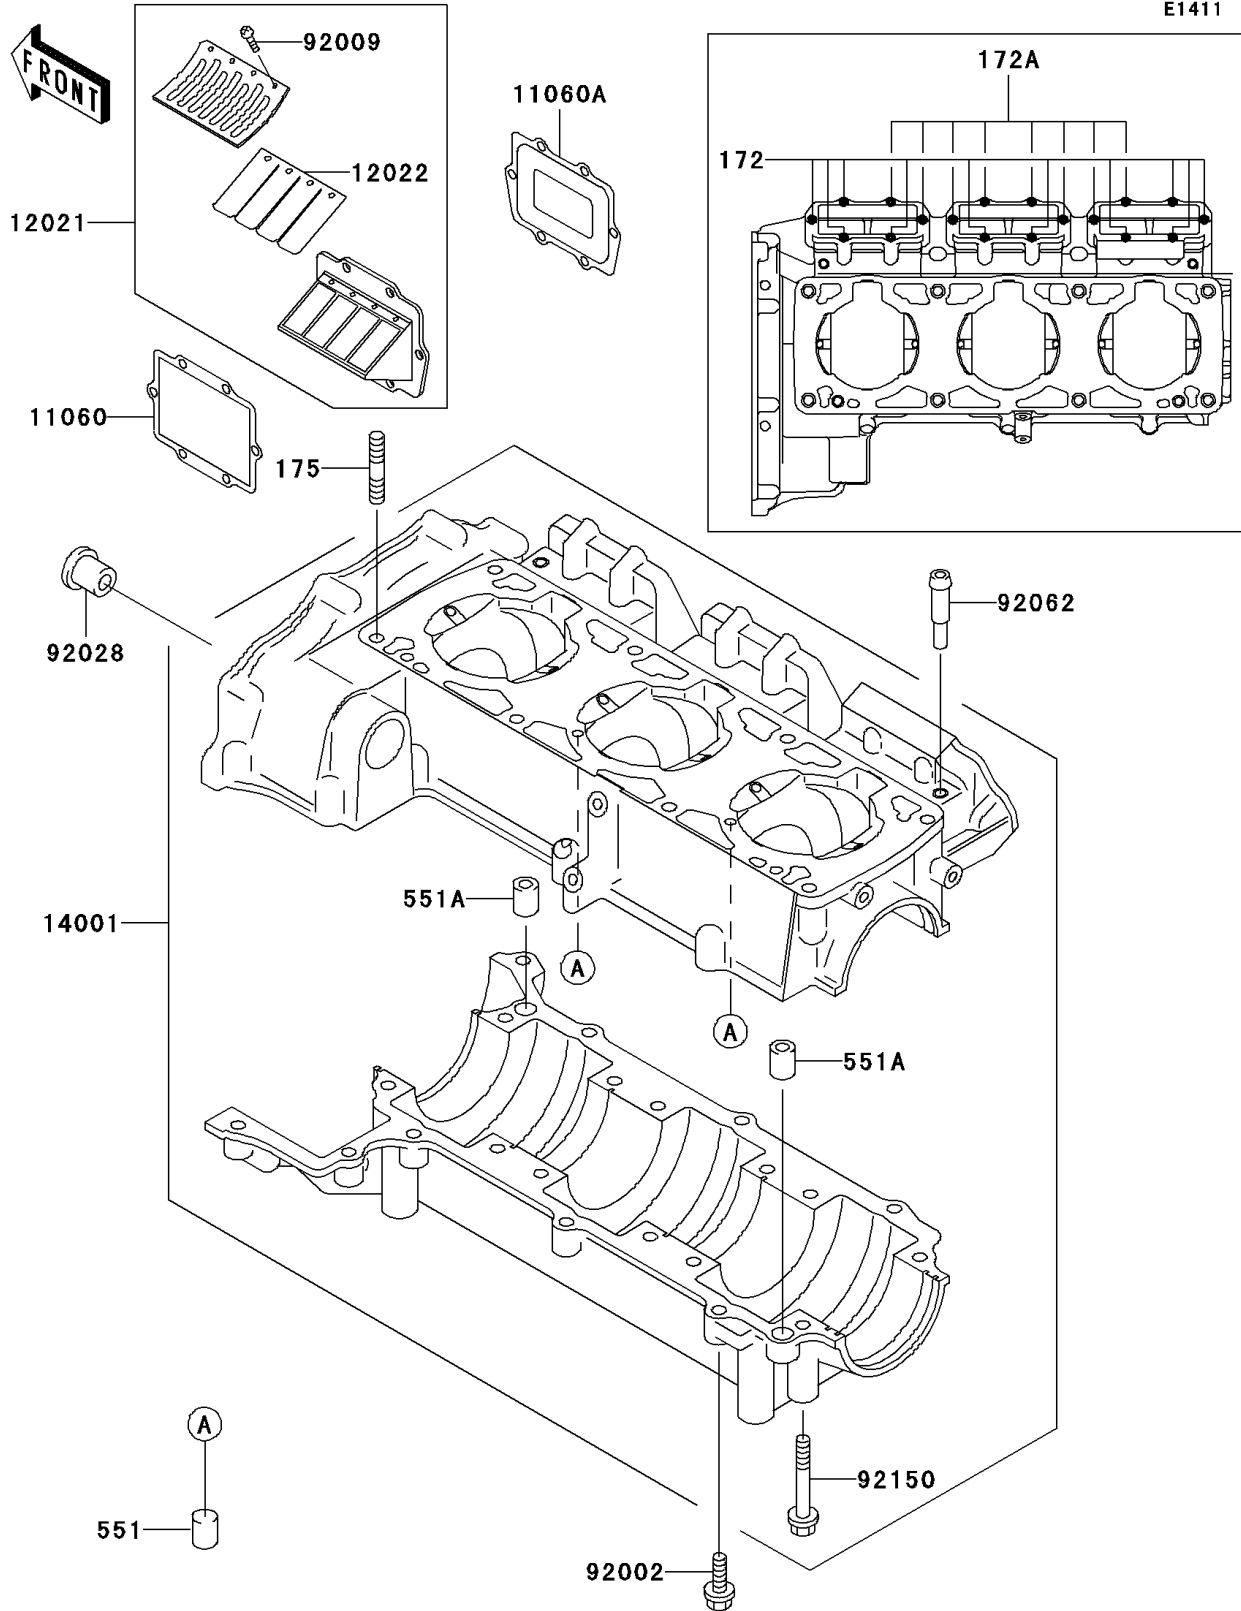

2003 1100 ZXi PARTS DIAGRAM

Crankcase

2003 1100 ZXi PARTS LIST

Crankcase

ITEM NAME	PART NUMBER	QUANTITY
BOLT-STUD (Ref # 172)	172R0620	10
BOLT-STUD (Ref # 172A)	172R0630	8
BOLT-STUD-FINE (Ref # 175)	175R1035	8
PIN-DOWEL (Ref # 551)	551R0612	2
PIN-DOWEL (Ref # 551A)	551R1012	2
GASKET, REED VALVE (Ref # 11060)	11060-3717	3
GASKET, REED VALVE (Ref # 11060A)	11060-3757	3
VALVE-ASSY-REED (Ref # 12021)	12021-3709	3
VALVE-REED (Ref # 12022)	12022-3703	6
SET-CRANKCASE (Ref # 14001)	14001-5373	1
BOLT, 6X30 (Ref # 92002)	92002-3726	9
SCREW, 3X6 (Ref # 92009)	92009-1371	24
BUSHING (Ref # 92028)	92028-3718	1
NOZZLE (Ref # 92062)	92062-3705	1
BOLT, 8X65 (Ref # 92150)	92150-3708	12