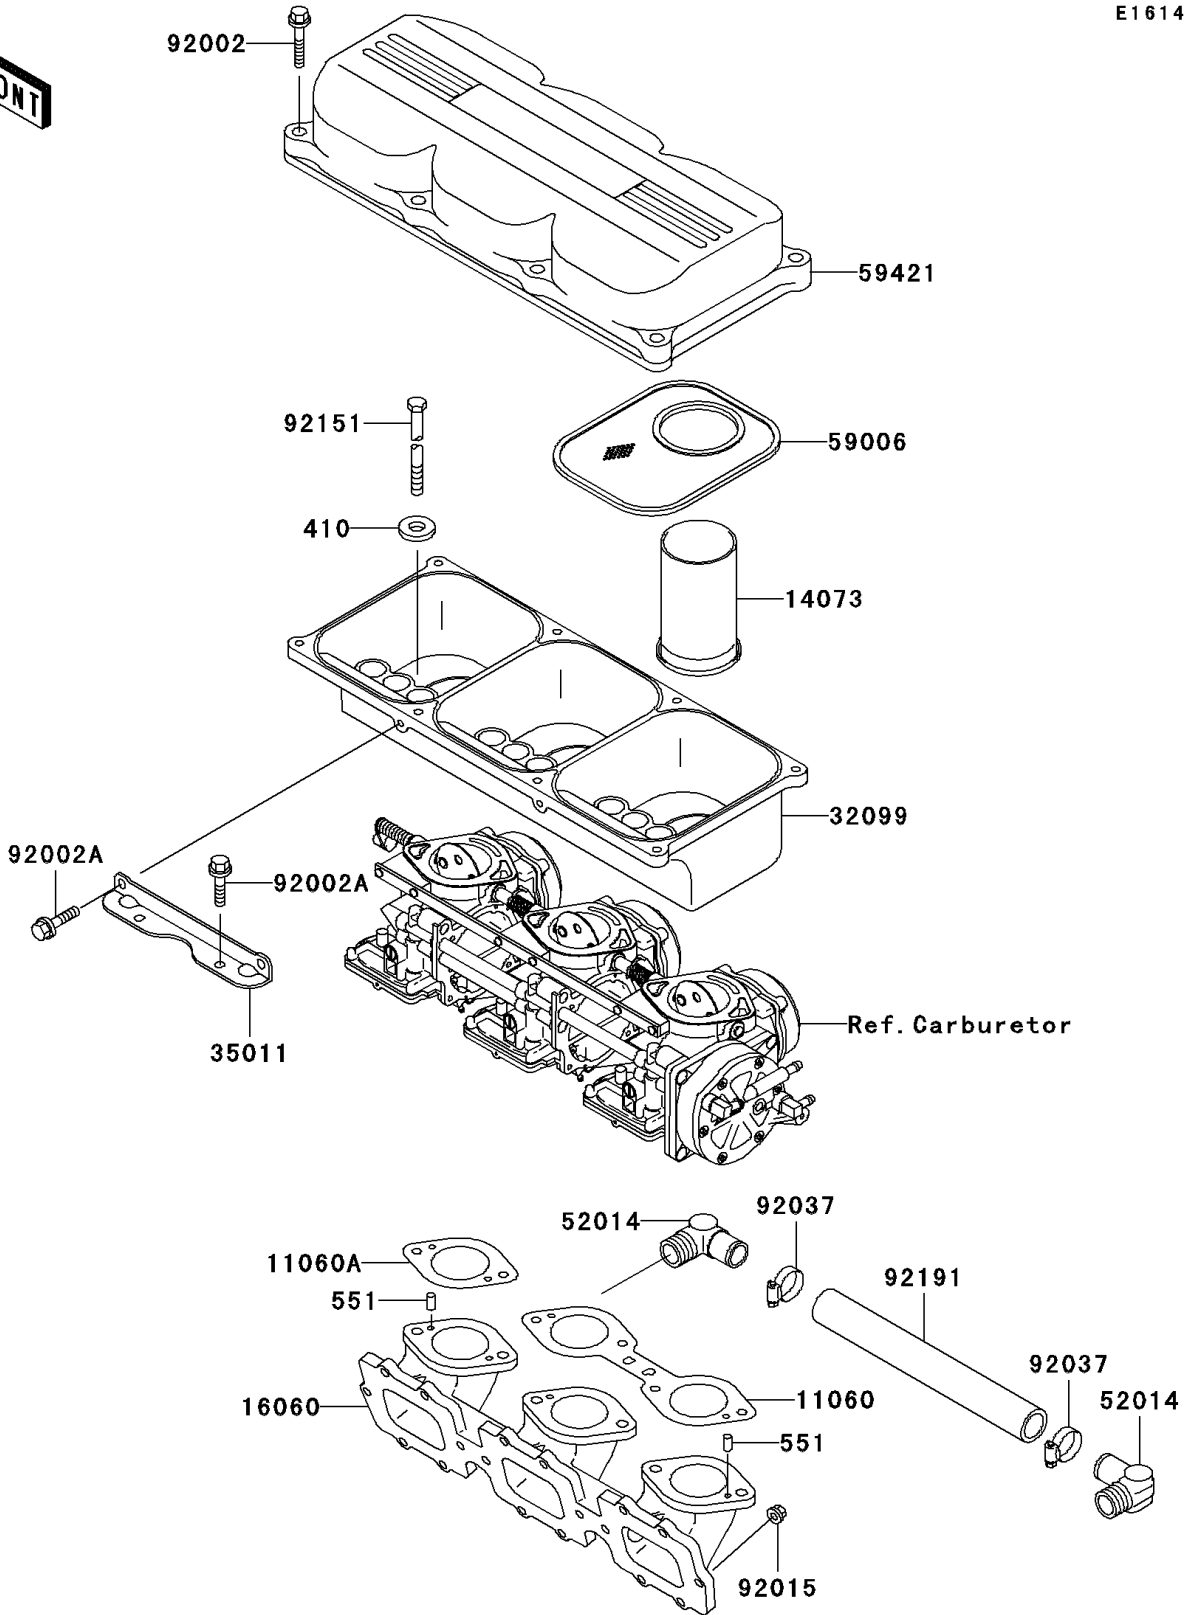

2001 1100 Zxi PARTS DIAGRAM

Flame Arrester

E1614

2001 1100 Zxi PARTS LIST

Flame Arrester

ITEM NAME	PART NUMBER	QUANTITY
WASHER-PLAIN-SMALL,6MM (Ref # 410)	410S0600	6
PIN-DOWEL (Ref # 551)	551R0408	4
GASKET,CARBURETOR (Ref # 11060)	11060-3775	1
GASKET (Ref # 11060A)	11060-3776	1
DUCT (Ref # 14073)	14073-3772	3
PIPE-INTAKE (Ref # 16060)	16060-3709	1
CASE (Ref # 32099)	32099-3830	1
STAY (Ref # 35011)	35011-3707	1
ELBOW (Ref # 52014)	52014-3712	2
ARRESTER-FLAME (Ref # 59006)	59006-3713	3
COVER-INTAKE (Ref # 59421)	59421-3724	1
BOLT,6X30 (Ref # 92002)	92002-3726	8
BOLT,6X16 (Ref # 92002A)	92002-3728	4
NUT,6MM (Ref # 92015)	92015-3767	18
CLAMP,COOLING HOSE (Ref # 92037)	92037-1589	2
BOLT,SOCKET,6X130 (Ref # 92151)	92151-3725	6
TUBE (Ref # 92191)	92191-3778	1