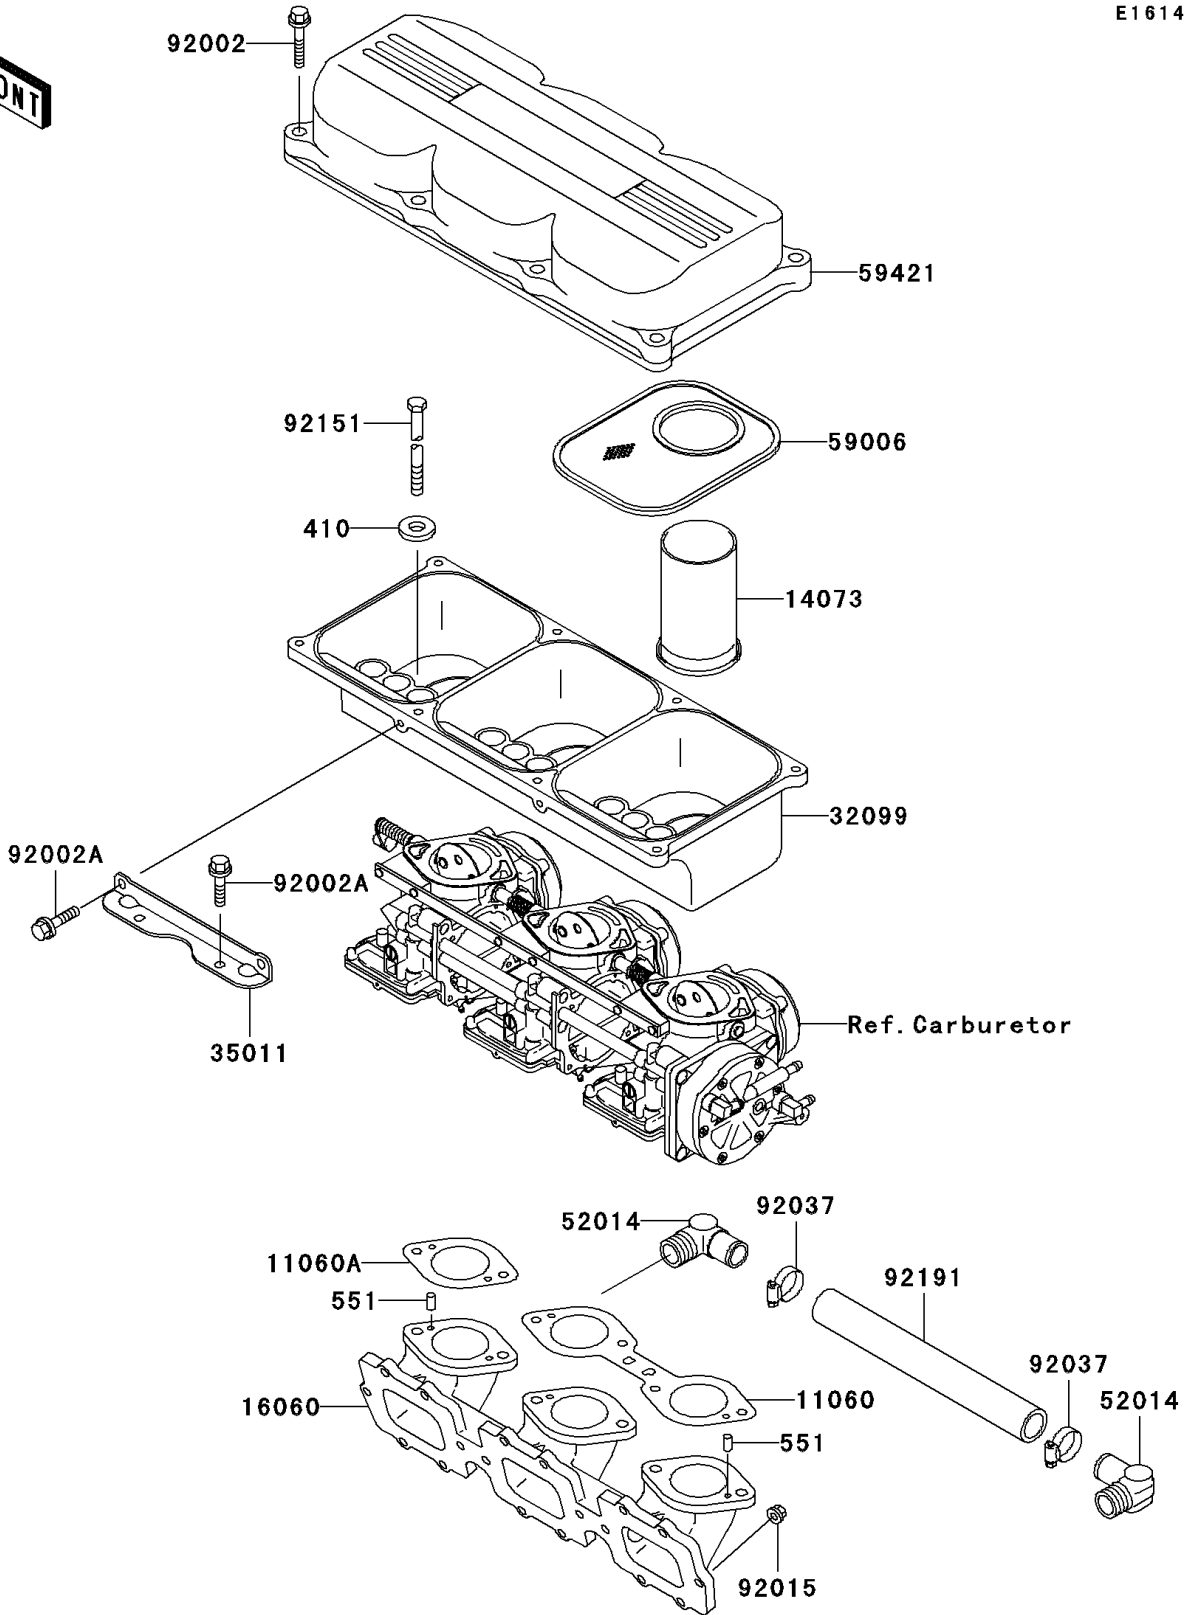

2002 1100 ZXi PARTS DIAGRAM

Flame Arrester

E1614

2002 1100 ZXi PARTS LIST

Flame Arrester

ITEM NAME	PART NUMBER	QUANTITY
WASHER-PLAIN-SMALL,6MM (Ref # 410)	410S0600	6
PIN-DOWEL (Ref # 551)	551R0408	4
GASKET,CARBURETOR (Ref # 11060)	11060-3775	1
GASKET (Ref # 11060A)	11060-3776	1
DUCT (Ref # 14073)	14073-3772	3
PIPE-INTAKE (Ref # 16060)	16060-3709	1
CASE (Ref # 32099)	32099-3830	1
STAY (Ref # 35011)	35011-3707	1
ELBOW (Ref # 52014)	52014-3712	2
ARRESTER-FLAME (Ref # 59006)	59006-3713	3
COVER-INTAKE (Ref # 59421)	59421-3724	1
BOLT,6X30 (Ref # 92002)	92002-3726	8
BOLT,6X16 (Ref # 92002A)	92002-3728	4
NUT,6MM (Ref # 92015)	92015-3767	18
CLAMP,COOLING HOSE (Ref # 92037)	92037-1589	2
BOLT,SOCKET,6X130 (Ref # 92151)	92151-3725	6
TUBE (Ref # 92191)	92191-3778	1