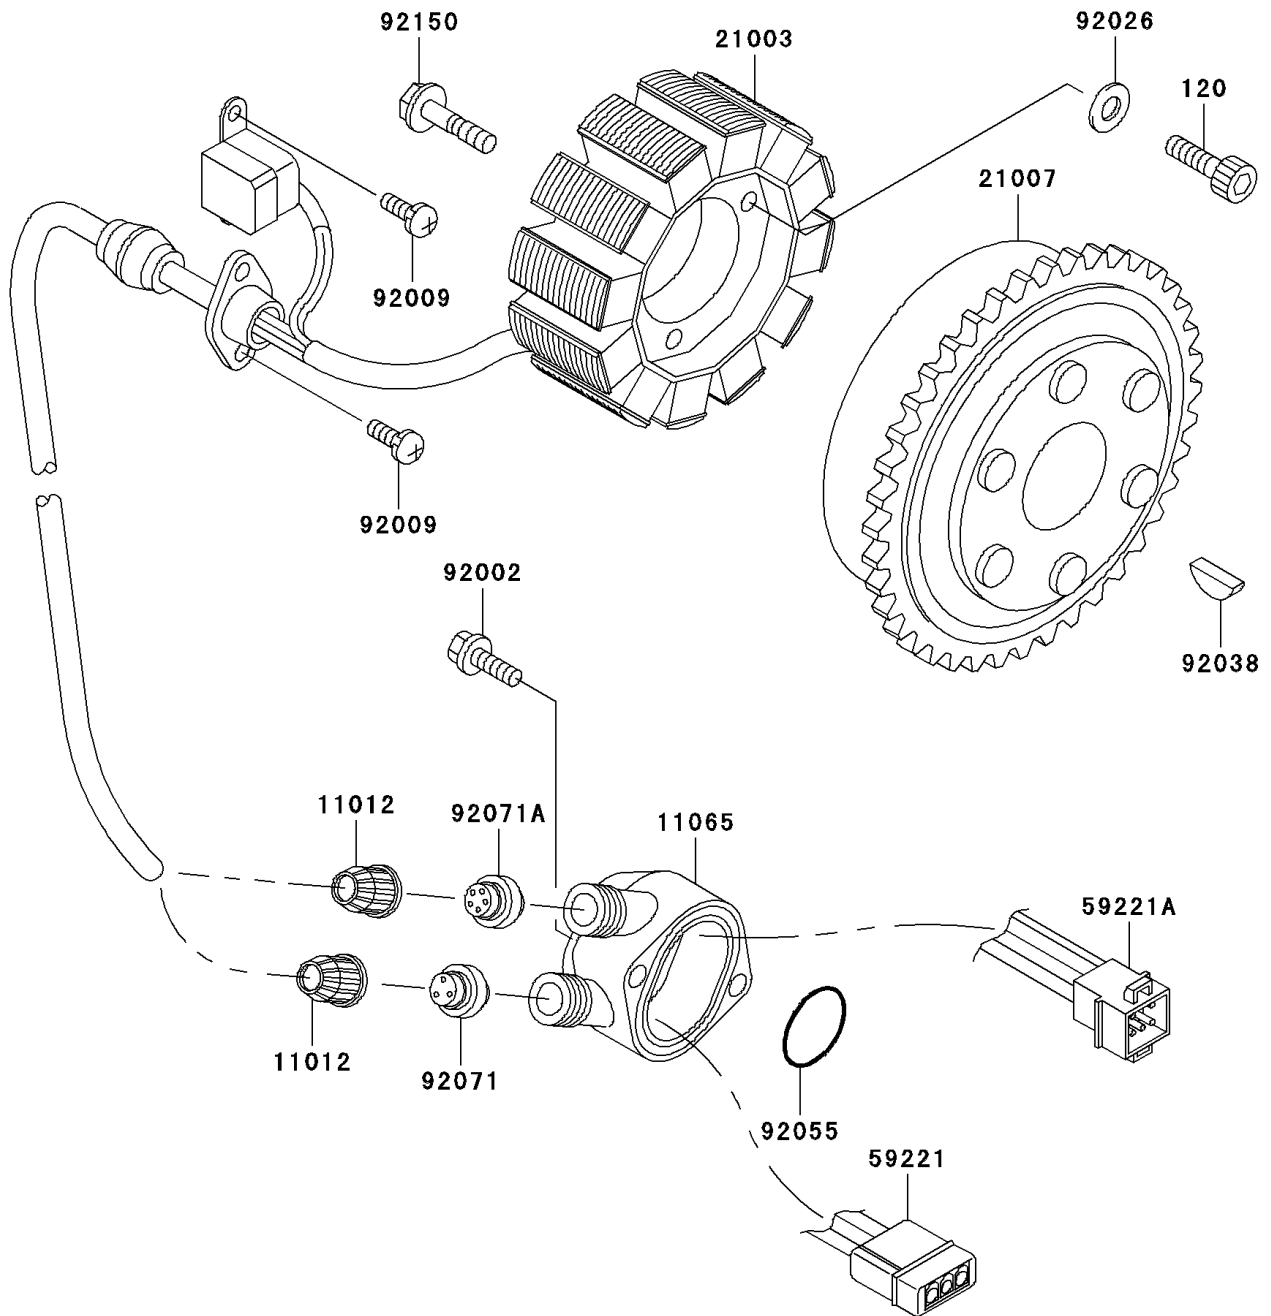

# 2001 1100 Zxi PARTS DIAGRAM

Generator

E1810

## 2001 1100 Zxi PARTS LIST

### Generator

ITEM NAME	PART NUMBER	QUANTITY
BOLT-SOCKET,6X30 (Ref # 120)	120P0630	3
CAP (Ref # 11012)	11012-3005	2
CAP,ELECTRIC CASE (Ref # 11065)	11065-3713	1
STATOR (Ref # 21003)	21003-3730	1
ROTOR,MAGNETO (Ref # 21007)	21007-3722	1
CONNECTOR-CORD (Ref # 59221)	59221-3703	1
CONNECTOR-CORD (Ref # 59221A)	59221-506	1
BOLT,6X35 (Ref # 92002)	92002-3715	2
SCREW,5X12 (Ref # 92009)	92009-1296	4
SPACER,6.3X12X1.0 (Ref # 92026)	92026-094	3
KEY,WOODRUFF (Ref # 92038)	92038-001	1
RING-O (Ref # 92055)	92055-3706	1
GROMMET (Ref # 92071)	92071-3784	1
GROMMET (Ref # 92071A)	92071-3804	1
BOLT (Ref # 92150)	92150-3843	1