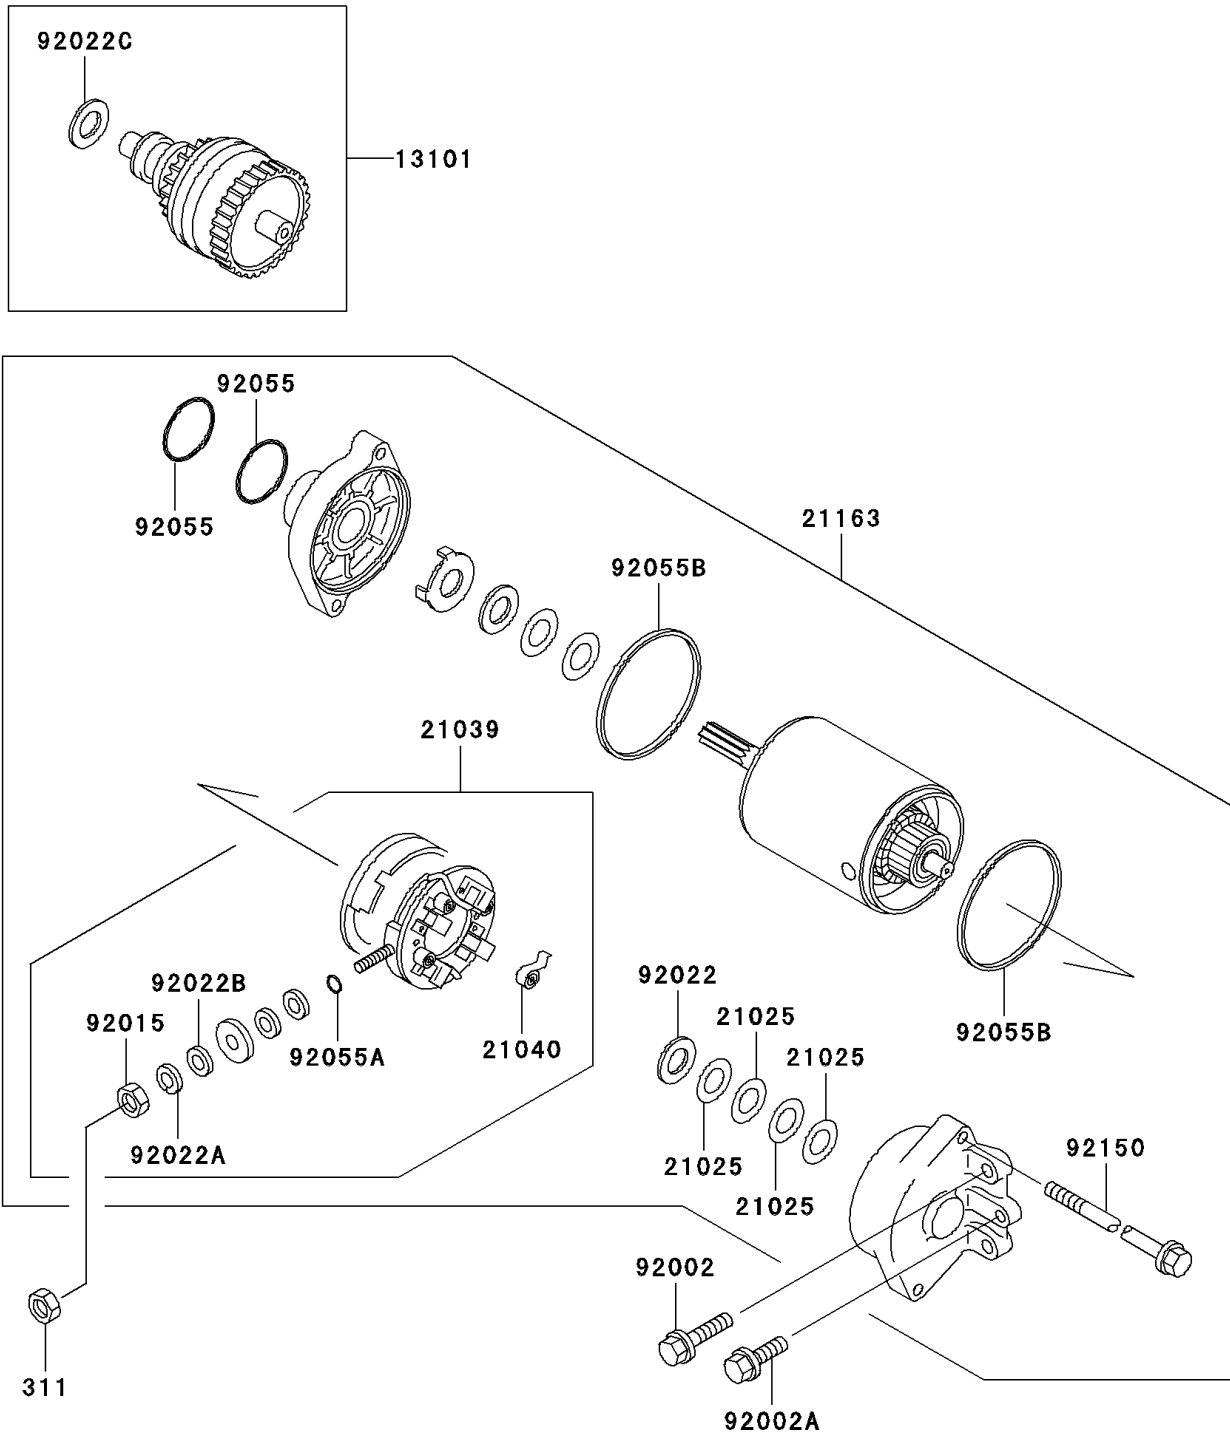

2001 1100 Zxi PARTS DIAGRAM

Starter Motor

E1840

2001 1100 Zxi PARTS LIST

Starter Motor

ITEM NAME	PART NUMBER	QUANTITY
NUT-HEX,6MM (Ref # 311)	311R0600	1
GEAR-ASSY (Ref # 13101)	13101-3708	1
WASHER,9.1X18X0.2 (Ref # 21025)	21025-011	4
BRUSH,CARBON (Ref # 21039)	21039-3703	1
SPRING-BRUSH (Ref # 21040)	21040-1055	4
STARTER-ELECTRIC (Ref # 21163)	21163-3714	1
BOLT,6X25 (Ref # 92002)	92002-3714	2
BOLT,6X12 (Ref # 92002A)	92002-3763	1
NUT,6MM (Ref # 92015)	92015-3710	1
WASHER,9.1X18X0.8 (Ref # 92022)	92022-1132	1
WASHER,6MM (Ref # 92022A)	92022-3711	1
WASHER,6MM (Ref # 92022B)	92022-3713	1
WASHER,12X24X1.0 (Ref # 92022C)	92022-3731	1
RING-O (Ref # 92055)	92055-1276	2
RING-O,4.5X2.0 (Ref # 92055A)	92055-1370	1
RING-O,STARTER MOTOR (Ref # 92055B)	92055-1381	2
BOLT (Ref # 92150)	92150-3772	2