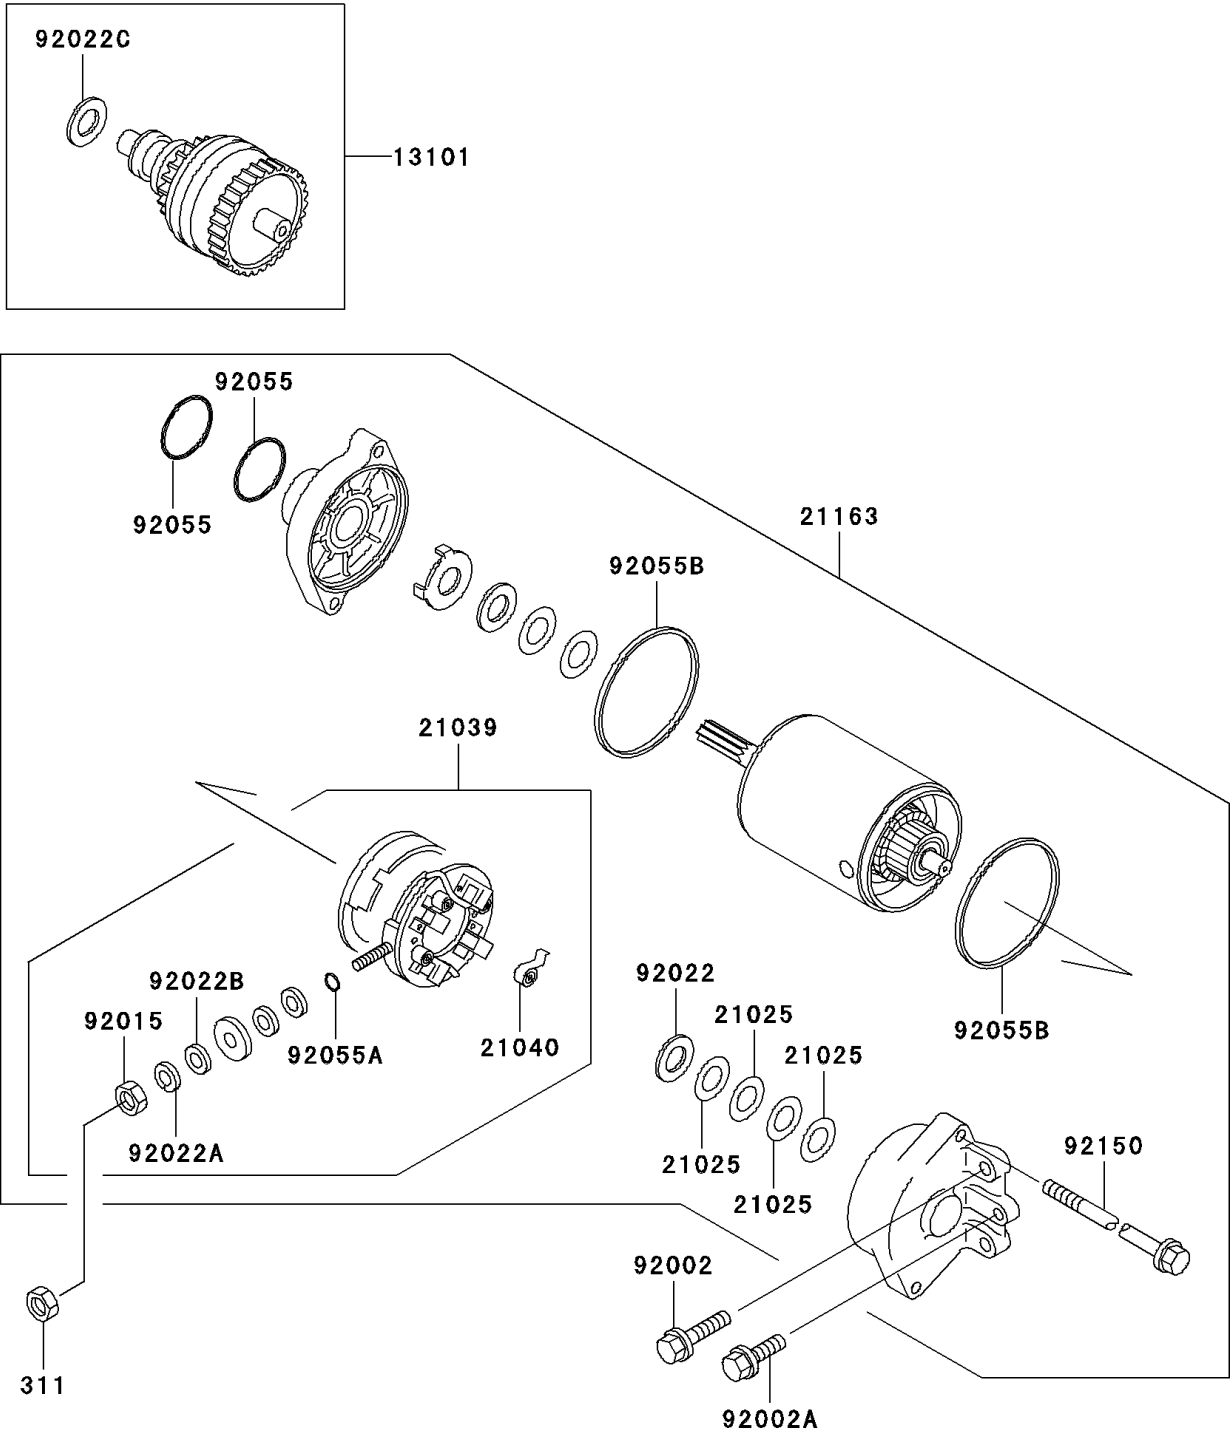

2002 1100 ZXi PARTS DIAGRAM

Starter Motor

E1840

2002 1100 ZXi PARTS LIST

Starter Motor

ITEM NAME	PART NUMBER	QUANTITY
NUT-HEX,6MM (Ref # 311)	311R0600	1
GEAR-ASSY (Ref # 13101)	13101-3708	1
WASHER,9.1X18X0.2 (Ref # 21025)	21025-011	4
BRUSH,CARBON (Ref # 21039)	21039-3703	1
SPRING-BRUSH (Ref # 21040)	21040-1055	4
STARTER-ELECTRIC (Ref # 21163)	21163-3714	1
BOLT,6X25 (Ref # 92002)	92002-3714	2
BOLT,6X12 (Ref # 92002A)	92002-3763	1
NUT,6MM (Ref # 92015)	92015-3710	1
WASHER,9.1X18X0.8 (Ref # 92022)	92022-1132	1
WASHER,6MM (Ref # 92022A)	92022-3711	1
WASHER,6MM (Ref # 92022B)	92022-3713	1
WASHER,12X24X1.0 (Ref # 92022C)	92022-3731	1
RING-O (Ref # 92055)	92055-1276	2
RING-O,4.5X2.0 (Ref # 92055A)	92055-1370	1
RING-O,STARTER MOTOR (Ref # 92055B)	92055-1381	2
BOLT (Ref # 92150)	92150-3772	2