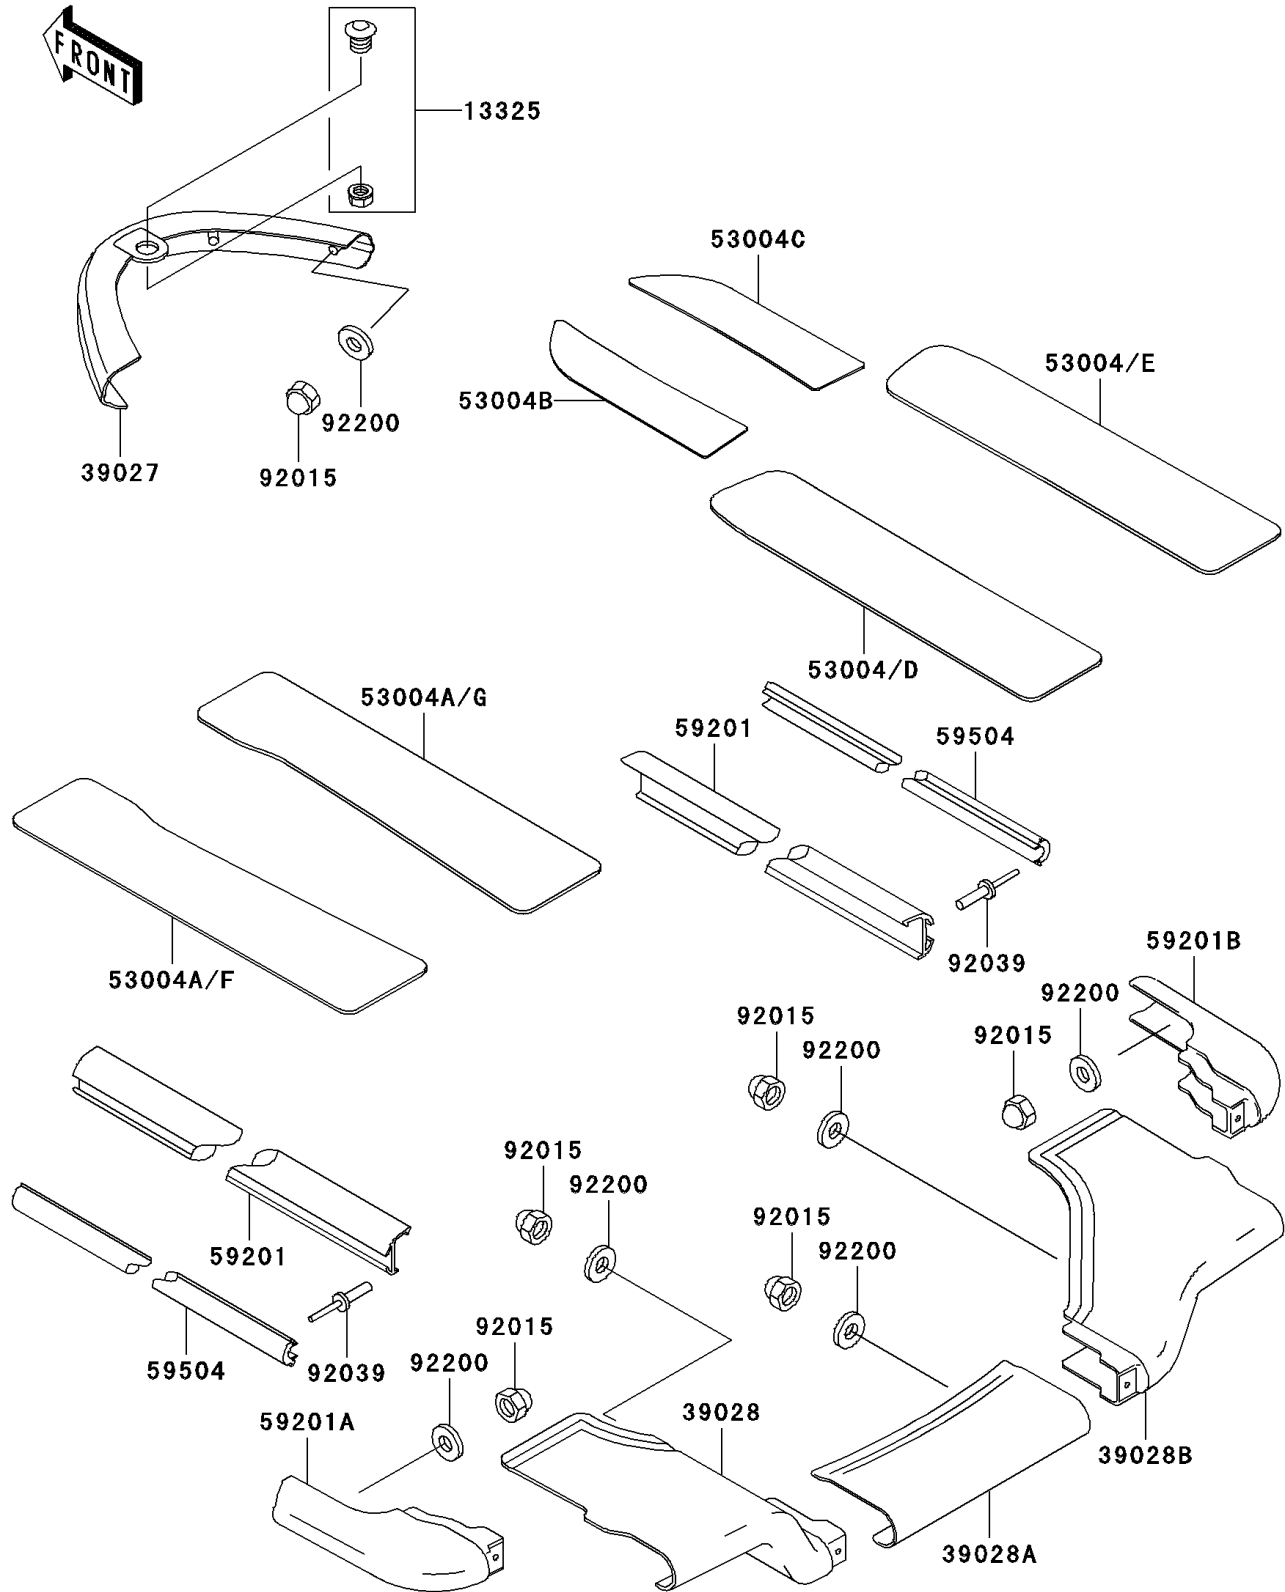

2001 1100 Zxi PARTS DIAGRAM

Pads

F3147

2001 1100 Zxi PARTS LIST

Pads

ITEM NAME	PART NUMBER	QUANTITY
BUSHING-ASSY,BLACK (Ref # 13325)	13325-3703	1
BUMPER-FRONT,F.BLACK (Ref # 39027)	39027-3729-6Z	1
BUMPER-REAR,LH,F.BLACK (Ref # 39028)	39028-3730-6Z	1
BUMPER-REAR,CNT,F.BLACK (Ref # 39028A)	39028-3731-6Z	1
BUMPER-REAR,RH,F.BLACK (Ref # 39028B)	39028-3732-6Z	1
MAT,FLOOR,FR,S.GRAY (Ref # 53004)	53004-3755-RG	2
MAT,FLOOR,RR,S.GRAY (Ref # 53004A)	53004-3756-RG	2
MAT,FOOT BOARD,LH,S.GRAY (Ref # 53004B)	53004-3757-RG	1
MAT,FOOT BOARD,RH,S.GRAY (Ref # 53004C)	53004-3758-RG	1
BUMPER,SIDE,F.BLACK (Ref # 59201)	59201-3753-6Z	2
BUMPER,CORNER,LH,F.BLACK (Ref # 59201A)	59201-3764-6Z	1
BUMPER,CORNER,RH,F.BLACK (Ref # 59201B)	59201-3765-6Z	1
INSERT-BOAT FENDER,F.BLACK (Ref # 59504)	59504-3722-6Z	2
NUT,CAP,5MM (Ref # 92015)	92015-3802	15
RIVET (Ref # 92039)	92039-3747	24
WASHER,5.9X16X1.5 (Ref # 92200)	92200-3714	15