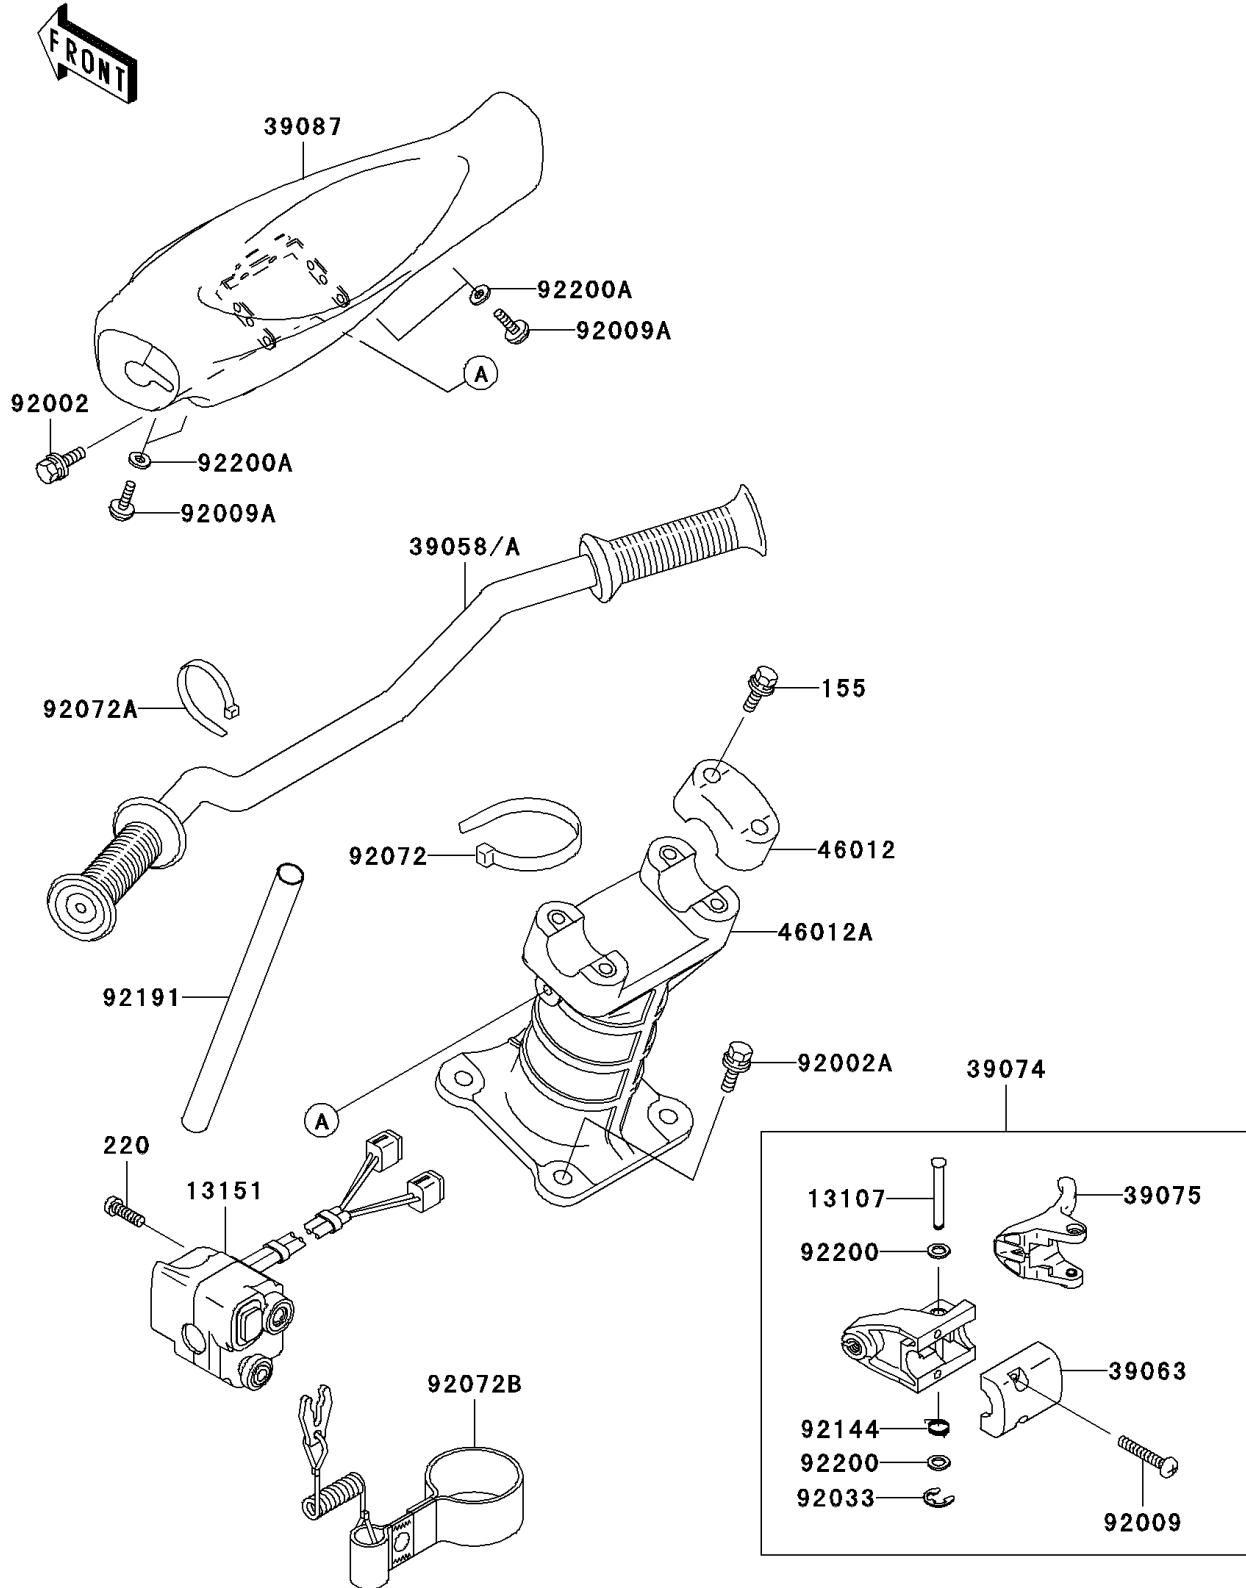

2002 1100 ZXi PARTS DIAGRAM

Handlebar

F3172

2002 1100 ZXi PARTS LIST

Handlebar

ITEM NAME	PART NUMBER	QUANTITY
BOLT-WSP-SMALL,8X35 (Ref # 155)	155R0835	4
SCREW-PAN-CROS,5X30 (Ref # 220)	220R0530	3
SHAFT (Ref # 13107)	13107-3740	1
SWITCH-COMP,STOP&START&TRIM (Ref # 13151)	13151-3737	1
HANDLE-COMP,F.BLACK (Ref # 39058)	39058-3730-6Z	1
HOUSING-CONTROL (Ref # 39063)	39063-3722	1
LEVER-ASSY-THROTTLE (Ref # 39074)	39074-3725	1
LEVER-THROTTLE (Ref # 39075)	39075-3714	1
PAD-HANDLE,BLACK (Ref # 39087)	39087-3726-MA	1
HOLDER-HANDLE,UPP (Ref # 46012)	46012-3720	2
HOLDER-HANDLE,LWR (Ref # 46012A)	46012-3724	1
BOLT,6X12 (Ref # 92002)	92002-3763	2
BOLT,8X25 (Ref # 92002A)	92002-3774	4
SCREW,6X30 (Ref # 92009)	92009-3837	2
SCREW,4X12 (Ref # 92009A)	92009-3843	4
RING-SNAP (Ref # 92033)	92033-3723	1
BAND,L=292.1 (Ref # 92072)	92072-3509	1
BAND,L=201 (Ref # 92072A)	92072-3778	1
BAND,TETHER SWITCH (Ref # 92072B)	92072-3784	1
SPRING (Ref # 92144)	92144-3749	1
TUBE,22X24X165 (Ref # 92191)	92191-3861	1
WASHER (Ref # 92200)	92200-3738	2
WASHER,4.3X9.7X0.8 (Ref # 92200A)	92200-3764	4