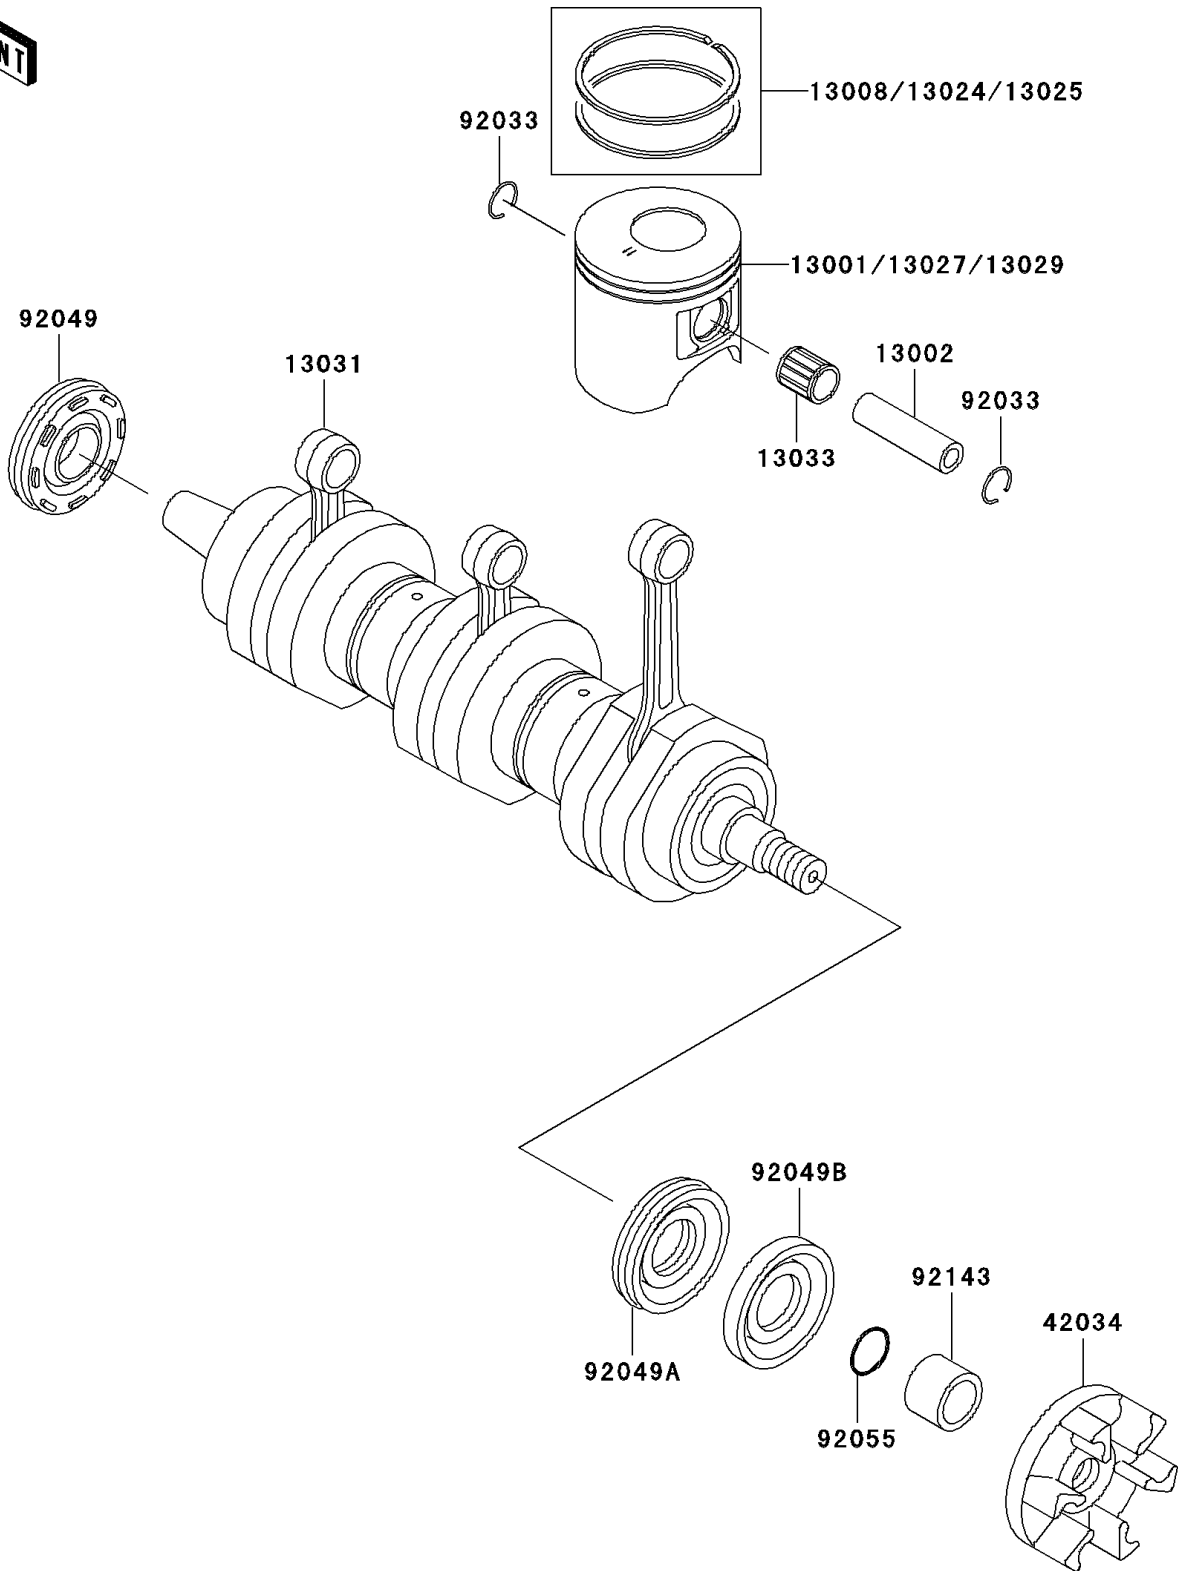

# 2003 Ultra 130 PARTS DIAGRAM

Crankshaft/Piston(s)

E1320

## 2003 Ultra 130 PARTS LIST

### Crankshaft/Piston(s)

ITEM NAME	PART NUMBER	QUANTITY
PISTON-ENGINE,STD (Ref # 13001)	13001-3734	3
PIN-PISTON (Ref # 13002)	13002-3708	3
RING-SET-PISTON,STD (Ref # 13008)	13008-3708	3
RING-SET-PISTON LL,O/S 1.00 (Ref # 13024)	13024-3706	AR
RING-SET-PISTON L,O/S 0.50 (Ref # 13025)	13025-3706	AR
PISTON-ENGINE LL,O/S 1.00 (Ref # 13027)	13027-3717	AR
PISTON-ENGINE L,O/S 0.50 (Ref # 13029)	13029-3717	AR
CRANKSHAFT-COMP (Ref # 13031)	13031-3731	1
BEARING-SMALL END (Ref # 13033)	13033-3703	3
COUPLING (Ref # 42034)	42034-3709	1
RING-SNAP (Ref # 92033)	92033-3721	6
SEAL-OIL,FWJ7307210ZS (Ref # 92049)	92049-3713	1
SEAL-OIL (Ref # 92049A)	92049-3715	1
SEAL-OIL (Ref # 92049B)	92049-3716	1
RING-O,20.8X2.4 (Ref # 92055)	92055-3740	1
COLLAR (Ref # 92143)	92143-3745	1