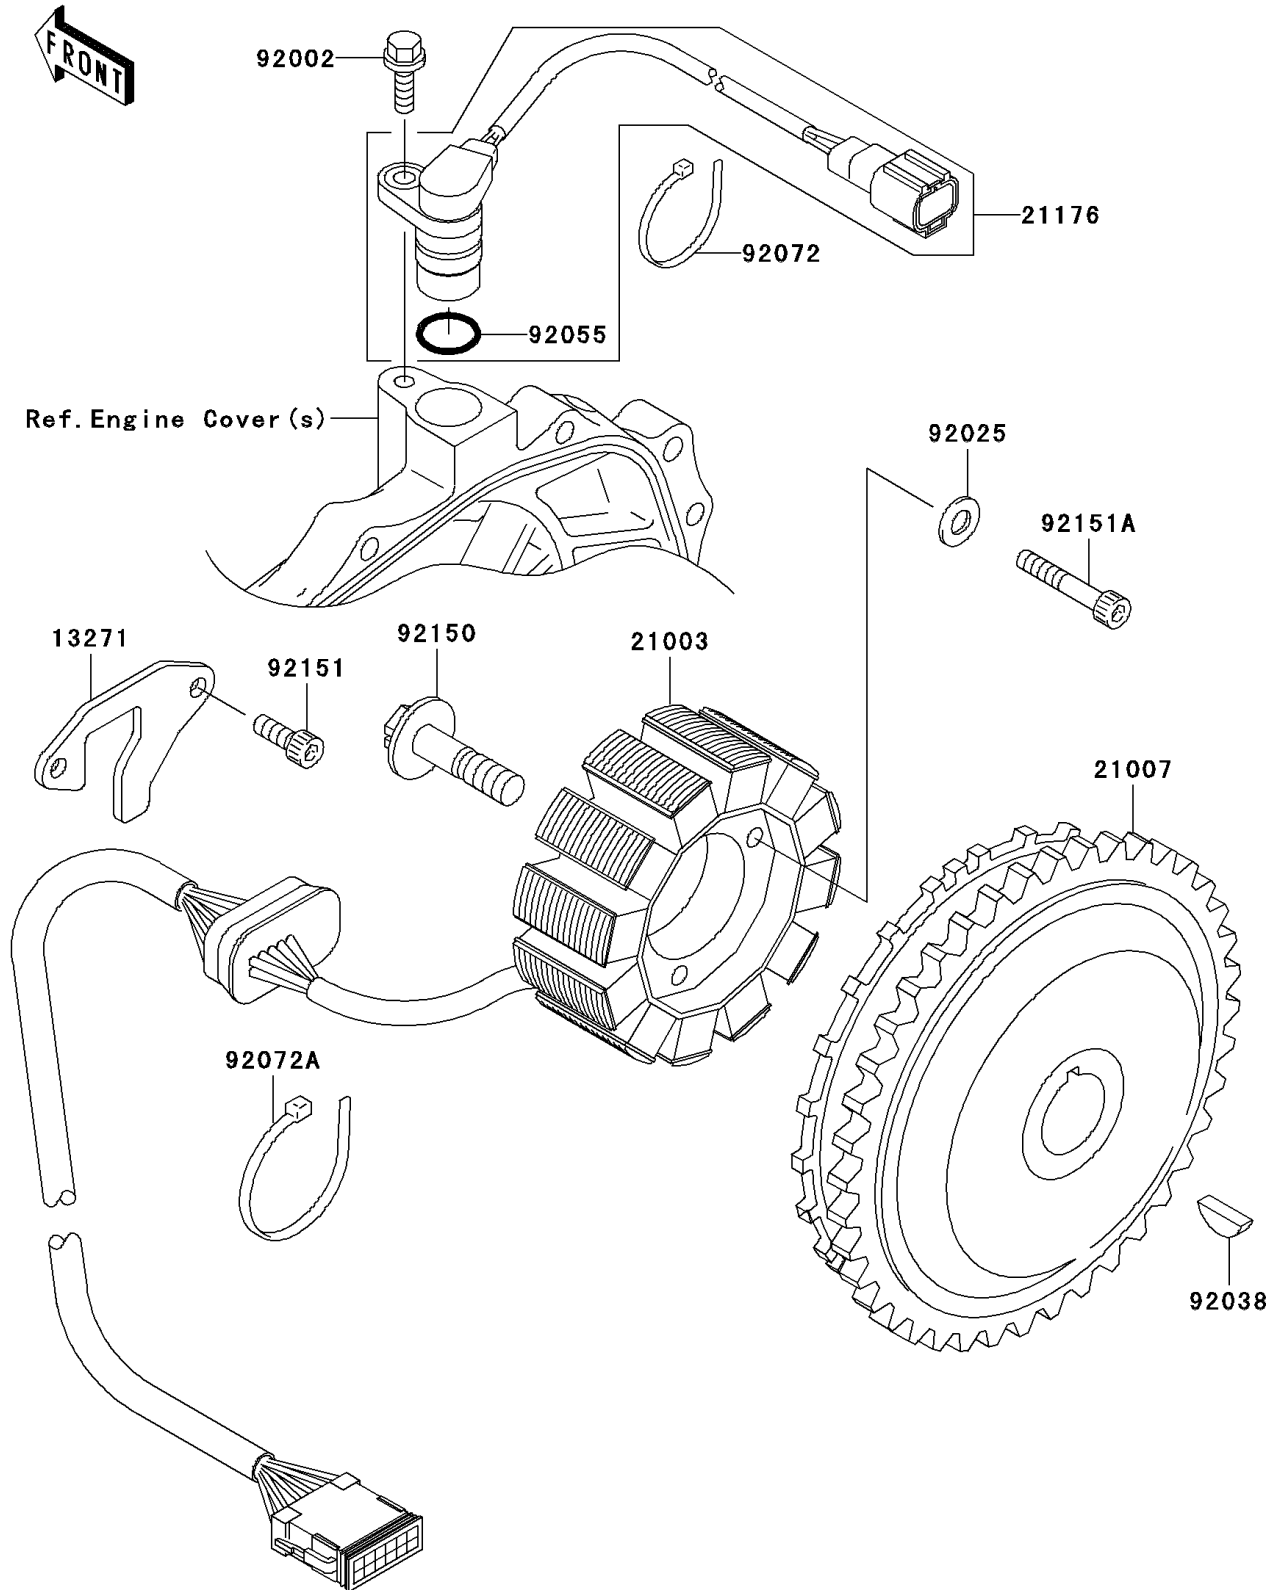

2003 Ultra 130 PARTS DIAGRAM

Generator

E1810

2003 Ultra 130 PARTS LIST

Generator

ITEM NAME	PART NUMBER	QUANTITY
PLATE (Ref # 13271)	13271-3761	1
STATOR (Ref # 21003)	21003-3744	1
ROTOR (Ref # 21007)	21007-3725	1
SENSOR (Ref # 21176)	21176-1077	1
BOLT,6X16 (Ref # 92002)	92002-3728	1
SHIM,T=1.4 (Ref # 92025)	92025-1502	3
KEY,WOODRUFF (Ref # 92038)	92038-001	1
RING-O (Ref # 92055)	92055-1639	1
BAND,L=201 (Ref # 92072)	92072-3778	1
BAND,L=368.3 (Ref # 92072A)	92072-3808	1
BOLT (Ref # 92150)	92150-3843	1
BOLT,SOCKET,6X16 (Ref # 92151)	92151-3770	2
BOLT,SOCKET,6X35 (Ref # 92151A)	92151-3780	3