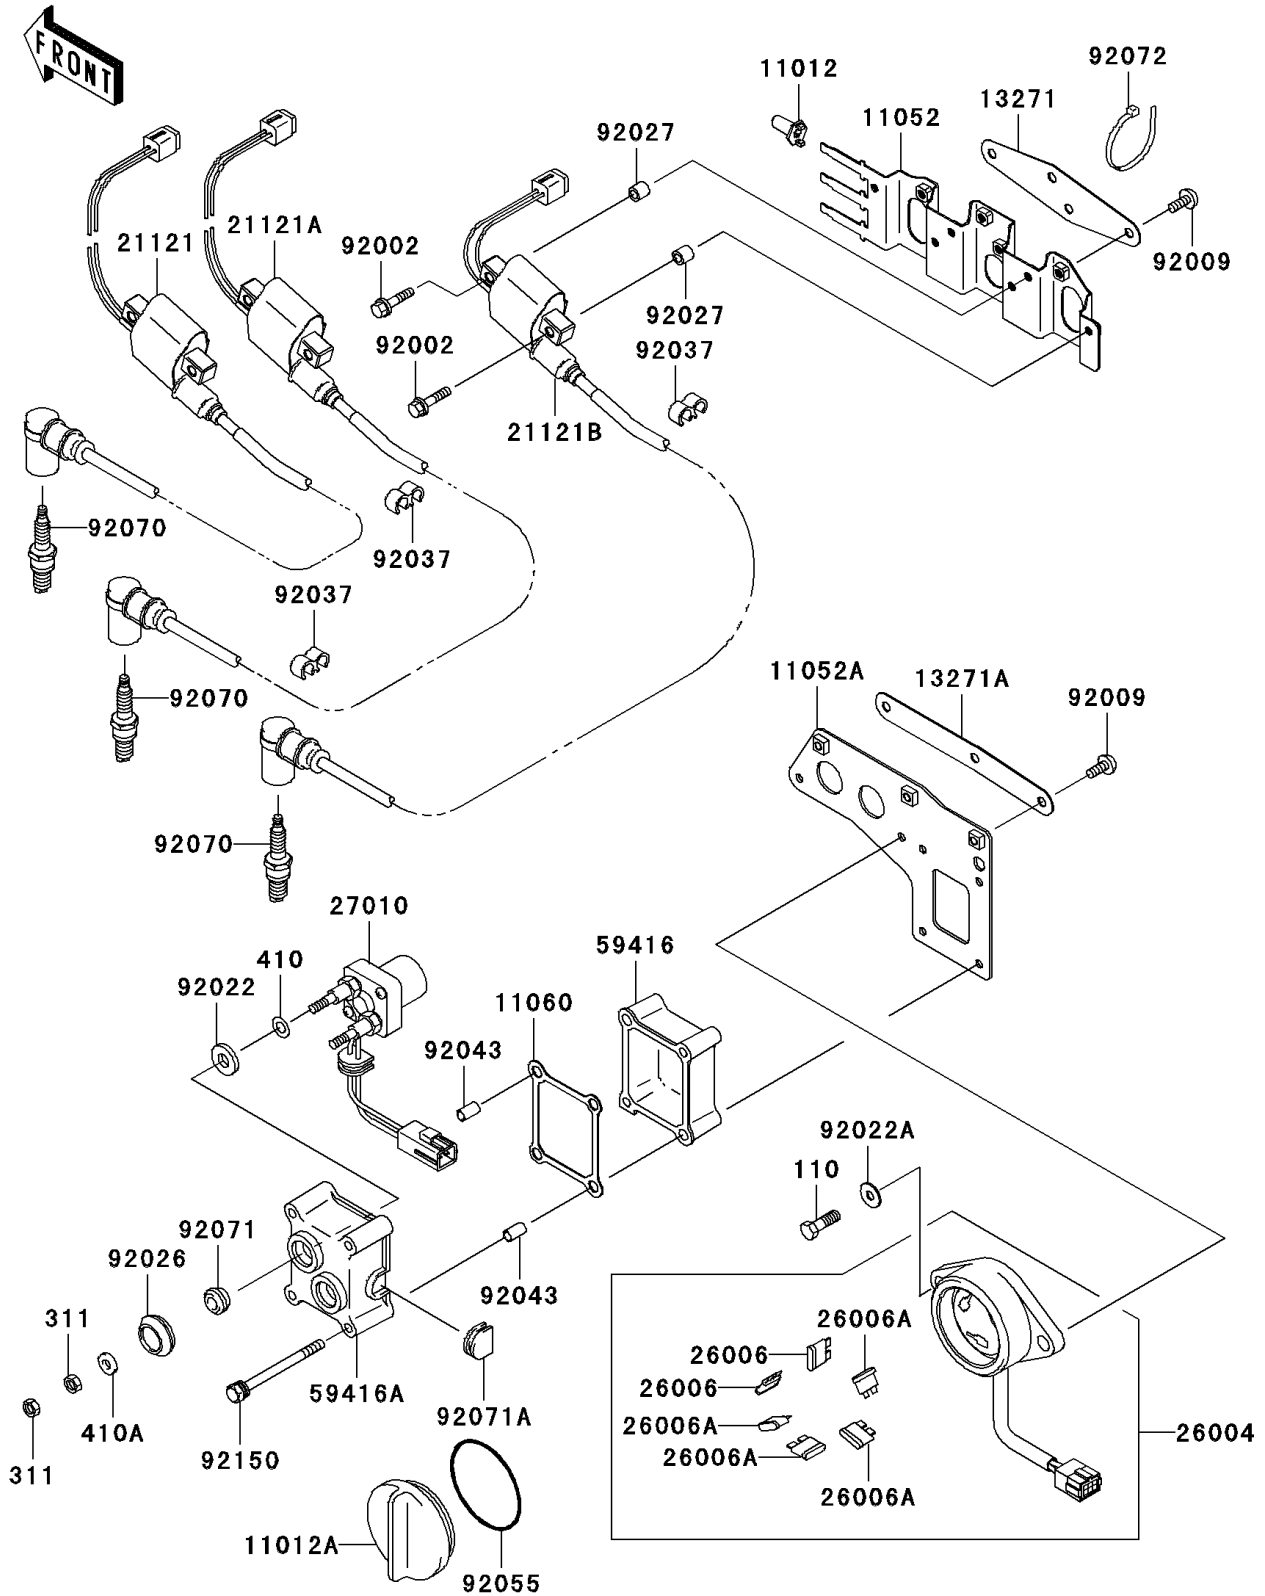

2003 Ultra 130 PARTS DIAGRAM

Ignition System(JH1100-B3/B4)

E1830B

2003 Ultra 130 PARTS LIST

Ignition System(JH1100-B3/B4)

ITEM NAME	PART NUMBER	QUANTITY
BOLT,6X20 (Ref # 110)	110R0620	2
NUT-HEX,6MM (Ref # 311)	311R0600	4
WASHER-PLAIN-SMALL,10MM (Ref # 410)	410B1000	2
WASHER-PLAIN-SMALL,6MM (Ref # 410A)	410S0600	2
CAP,HOLDER (Ref # 11012)	11012-3768	3
CAP (Ref # 11012A)	11012-3791	1
BRACKET,COIL (Ref # 11052)	11052-3757	1
BRACKET,SWITCH (Ref # 11052A)	11052-3767	1
GASKET (Ref # 11060)	11060-3709	1
PLATE (Ref # 13271)	13271-3820	1
PLATE (Ref # 13271A)	13271-3842	1
COIL-IGNITION,#1 BLACK (Ref # 21121)	21121-3719	1
COIL-IGNITION,#2 GREEN (Ref # 21121A)	21121-3720	1
COIL-IGNITION,#3 WHITE (Ref # 21121B)	21121-3721	1
FUSE-ASSY (Ref # 26004)	26004-3725	1
FUSE,10A-R (Ref # 26006)	26006-1007	2
FUSE,20A-Y (Ref # 26006A)	26006-1051	4
SWITCH (Ref # 27010)	27010-3777	1
CASE-ELECTRIC (Ref # 59416)	59416-3710	1
CASE-ELECTRIC (Ref # 59416A)	59416-3711	1
BOLT,6X35 (Ref # 92002)	92002-3715	6
SCREW,6X15 (Ref # 92009)	92009-3830	7
WASHER (Ref # 92022)	92022-3035	2
WASHER (Ref # 92022A)	92022-567	2
SPACER (Ref # 92026)	92026-3703	2
COLLAR,6.2X10X10 (Ref # 92027)	92027-3705	6
CLAMP,HOSE (Ref # 92037)	92037-1603	3
PIN (Ref # 92043)	92043-3715	2
RING-O (Ref # 92055)	92055-1292	1

2003 Ultra 130 PARTS LIST

Ignition System(JH1100-B3/B4)

ITEM NAME	PART NUMBER	QUANTITY
PLUG-SPARK,PZFR7G-G(NGK),SOLID (Ref # 92070)	92070-3705	3
GROMMET (Ref # 92071)	92071-3004	2
GROMMET (Ref # 92071A)	92071-3837	1
BAND,L=188 (Ref # 92072)	92072-3867	1
BOLT,6X80 (Ref # 92150)	92150-3711	4