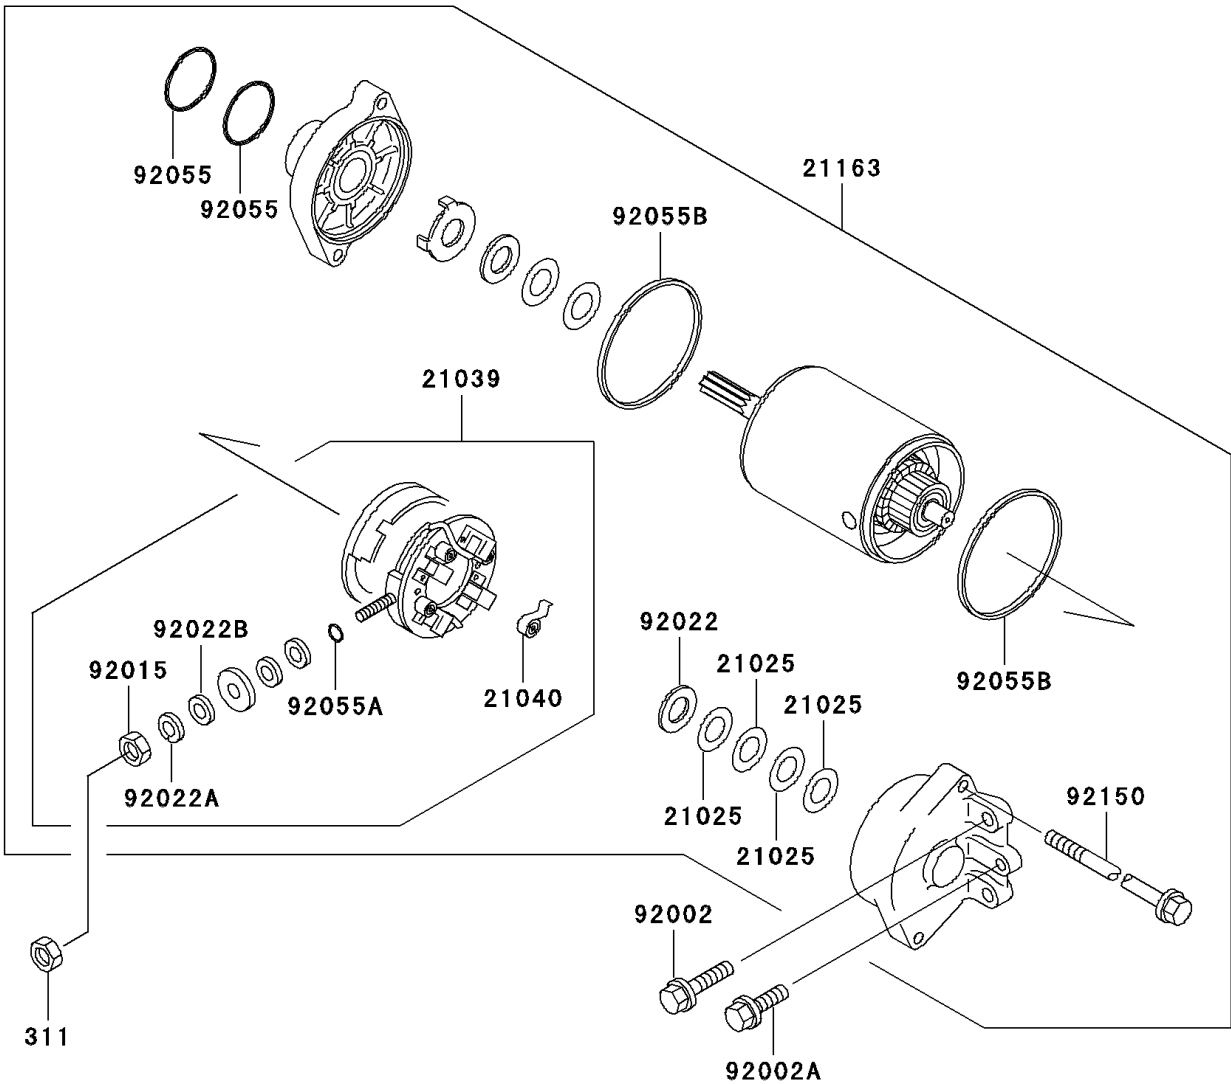

2001 Ultra 130 PARTS DIAGRAM

Starter Motor

E1840

2001 Ultra 130 PARTS LIST

Starter Motor

ITEM NAME	PART NUMBER	QUANTITY
NUT-HEX,6MM (Ref # 311)	311R0600	1
GEAR-ASSY (Ref # 13101)	13101-3708	1
WASHER,9.1X18X0.2 (Ref # 21025)	21025-011	4
BRUSH,CARBON (Ref # 21039)	21039-3703	1
SPRING-BRUSH (Ref # 21040)	21040-1055	4
STARTER-ELECTRIC (Ref # 21163)	21163-3714	1
BOLT,6X25 (Ref # 92002)	92002-3714	2
BOLT,6X12 (Ref # 92002A)	92002-3763	1
NUT,6MM (Ref # 92015)	92015-3710	1
WASHER,9.1X18X0.8 (Ref # 92022)	92022-1132	1
WASHER,6MM (Ref # 92022A)	92022-3711	1
WASHER,6MM (Ref # 92022B)	92022-3713	1
WASHER,12X24X1.0 (Ref # 92022C)	92022-3731	1
RING-O (Ref # 92055)	92055-1276	2
RING-O,4.5X2.0 (Ref # 92055A)	92055-1370	1
RING-O,STARTER MOTOR (Ref # 92055B)	92055-1381	2
BOLT (Ref # 92150)	92150-3772	2