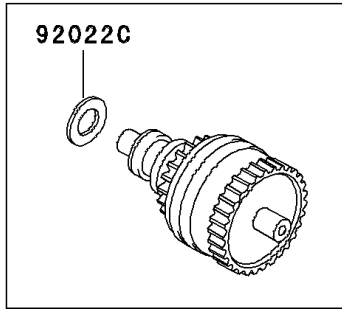

2001 Ultra 130 PARTS DIAGRAM

Starter Motor

E1840

2001 Ultra 130 PARTS LIST

Starter Motor

ITEM NAME	PART NUMBER	QUANTITY
NUT-HEX,6MM (Ref # 311)	311R0600	1
GEAR-ASSY (Ref # 13101)	13101-3708	1
WASHER,9.1X18X0.2 (Ref # 21025)	21025-011	4
BRUSH,CARBON (Ref # 21039)	21039-3703	1
SPRING-BRUSH (Ref # 21040)	21040-1055	4
STARTER-ELECTRIC (Ref # 21163)	21163-3714	1
BOLT,6X25 (Ref # 92002)	92002-3714	2
BOLT,6X12 (Ref # 92002A)	92002-3763	1
NUT,6MM (Ref # 92015)	92015-3710	1
WASHER,9.1X18X0.8 (Ref # 92022)	92022-1132	1
WASHER,6MM (Ref # 92022A)	92022-3711	1
WASHER,6MM (Ref # 92022B)	92022-3713	1
WASHER,12X24X1.0 (Ref # 92022C)	92022-3731	1
RING-O (Ref # 92055)	92055-1276	2
RING-O,4.5X2.0 (Ref # 92055A)	92055-1370	1
RING-O,STARTER MOTOR (Ref # 92055B)	92055-1381	2
BOLT (Ref # 92150)	92150-3772	2