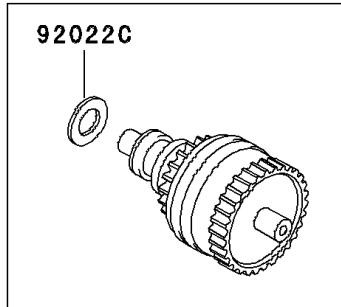

2001 Ultra 130 PARTS DIAGRAM

Starter Motor

E1840

2001 Ultra 130 PARTS LIST

Starter Motor

ITEM NAME	PART NUMBER	QUANTITY
NUT-HEX,6MM (Ref # 311)	311R0600	1
GEAR-ASSY (Ref # 13101)	13101-3708	1
WASHER,9.1X18X0.2 (Ref # 21025)	21025-011	4
BRUSH,CARBON (Ref # 21039)	21039-3703	1
SPRING-BRUSH (Ref # 21040)	21040-1055	4
STARTER-ELECTRIC (Ref # 21163)	21163-3714	1
BOLT,6X25 (Ref # 92002)	92002-3714	2
BOLT,6X12 (Ref # 92002A)	92002-3763	1
NUT,6MM (Ref # 92015)	92015-3710	1
WASHER,9.1X18X0.8 (Ref # 92022)	92022-1132	1
WASHER,6MM (Ref # 92022A)	92022-3711	1
WASHER,6MM (Ref # 92022B)	92022-3713	1
WASHER,12X24X1.0 (Ref # 92022C)	92022-3731	1
RING-O (Ref # 92055)	92055-1276	2
RING-O,4.5X2.0 (Ref # 92055A)	92055-1370	1
RING-O,STARTER MOTOR (Ref # 92055B)	92055-1381	2
BOLT (Ref # 92150)	92150-3772	2