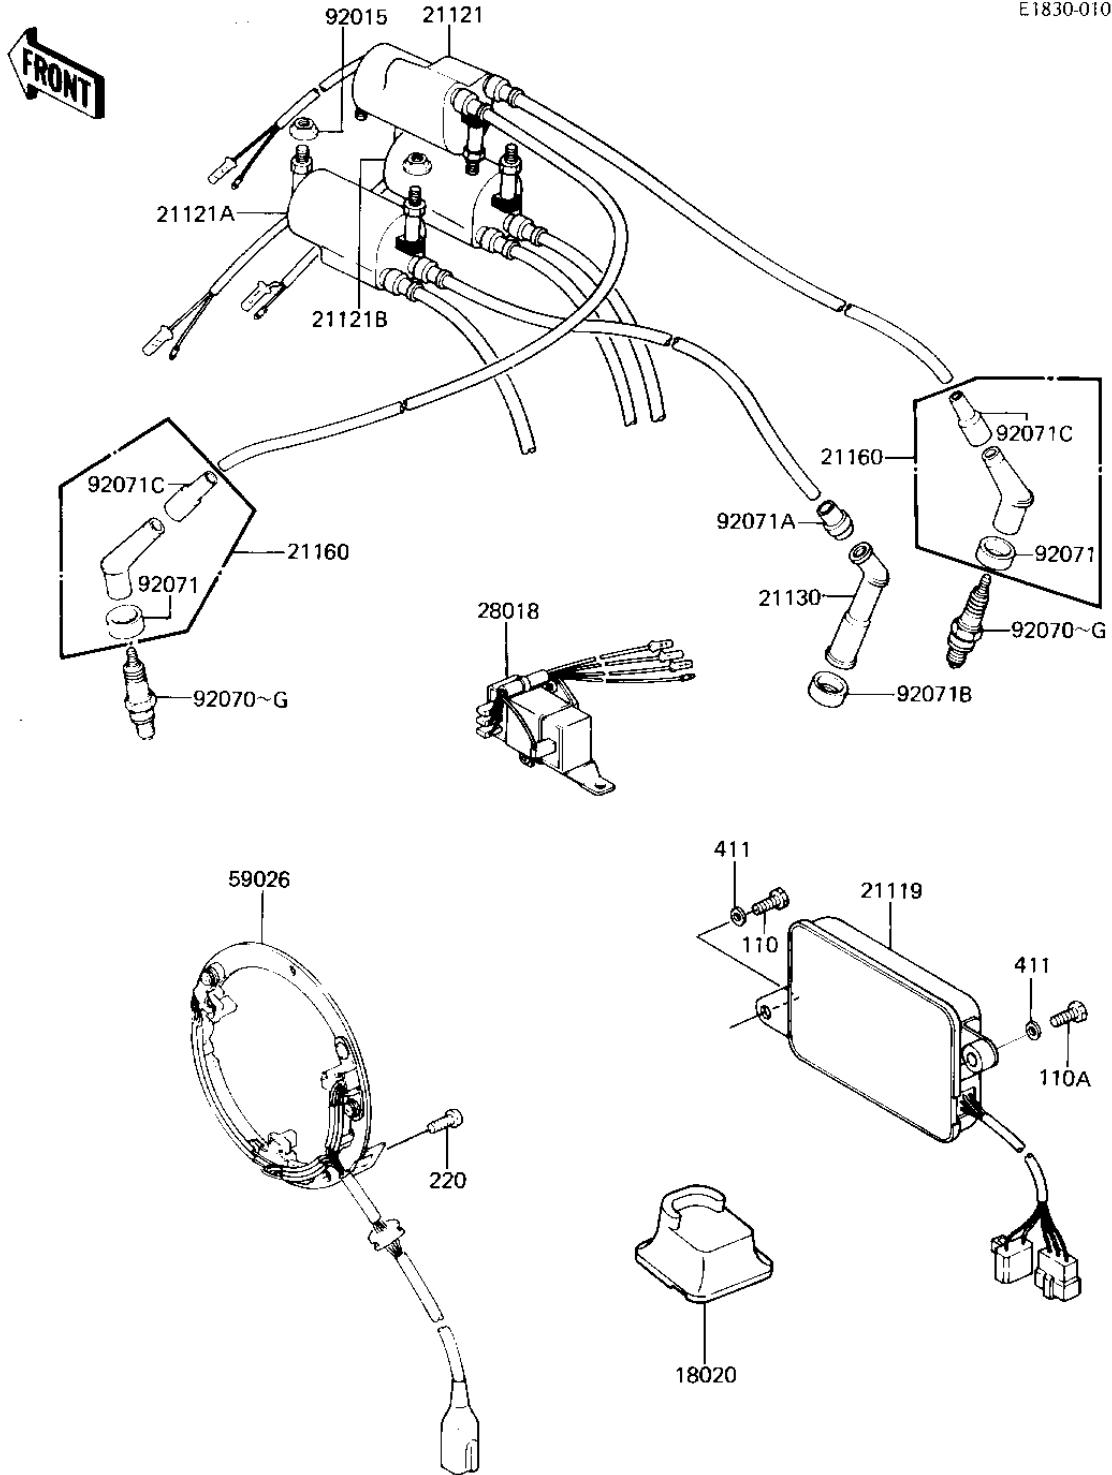

# 1982 KZ1300-A4 PARTS DIAGRAM

## IGNITION

E1830-0103

# 1982 KZ1300-A4 PARTS LIST

## IGNITION

ITEM NAME	PART NUMBER	QUANTITY
BAFFLE (Ref # 18020)	18020-1053	1
IGNITER (Ref # 21119)	21119-1038	1
COIL,IGNITION,#1.6 (Ref # 21121)	21121-1017	1
COIL,IGNITION,#2.5 (Ref # 21121A)	21121-1018	1
COIL,IGNITION,#3.4 (Ref # 21121B)	21121-1019	1
CAP-SPARK PLUG (Ref # 21130)	21130-1010	4
CAP SPARK PLUG (Ref # 21160)	21160-1014	2
RESISTOR,IGNITIN,COIL (Ref # 28018)	28018-1014	1
COIL-PULSING (Ref # 59026)	59026-1015	1
NUT-6MM (Ref # 92015)	92015-1078	6
SPARK PLUG BP6ES (Ref # 92070)	BP6ES	6
SPARK PLUG BPR6ES (Ref # 92070A)	BPR6ES	6
SPARK PLUG BP7ES (Ref # 92070B)	BP7ES	AR
SPARK PLUG BPR7ES (Ref # 92070C)	BPR7ES	AR
GROMMET-PLUG CAP,A (Ref # 92071)	21131-004	2
GROMMET,HIGH TENSION (Ref # 92071A)	21131-005	4
GROMMET,PLUG CAP (Ref # 92071B)	21131-006	4
GROMMET,SPARK PLG CAP (Ref # 92071C)	21132-005	2
BOLT,6X10 (Ref # 110)	112G0610	1
BOLT 6X22 (Ref # 110A)	112B0622	1
SCREW PAN HEAD 6X12 (Ref # 220)	220B0612	3
WASHER PLAIN 6MM (Ref # 411)	411B0600	2