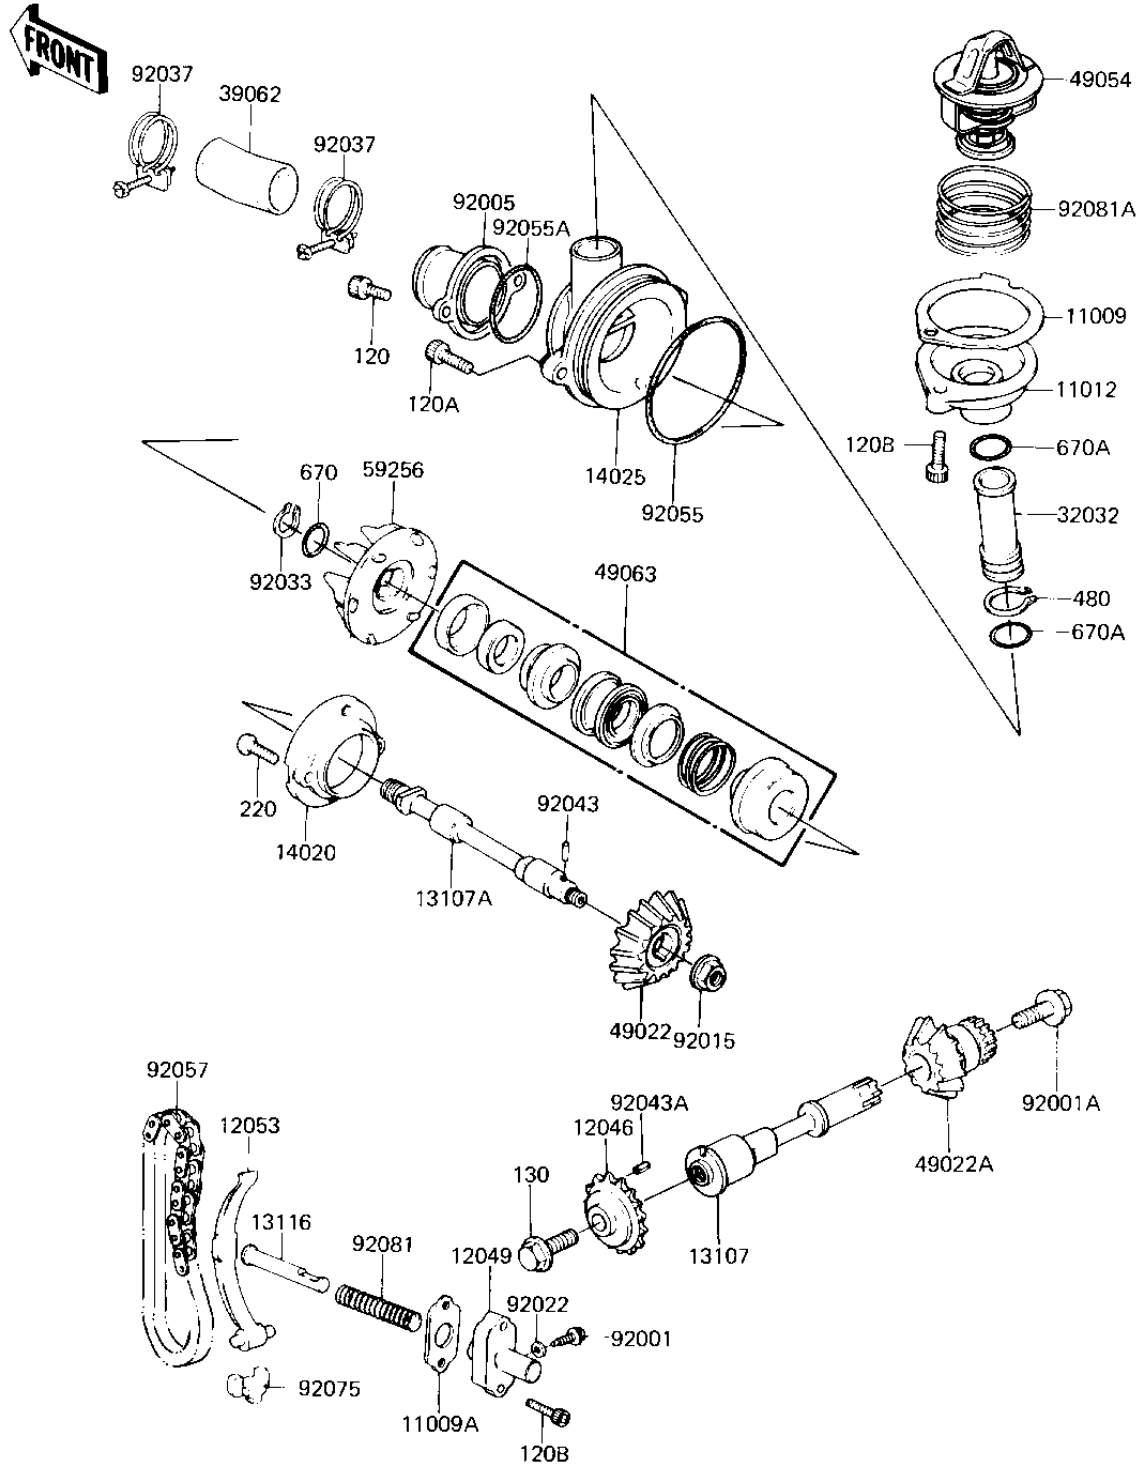

1982 KZ1300-A4 PARTS DIAGRAM

WATER PUMP

E3031-0001

1982 KZ1300-A4 PARTS LIST

WATER PUMP

ITEM NAME	PART NUMBER	QUANTITY
-----------	-------------	----------