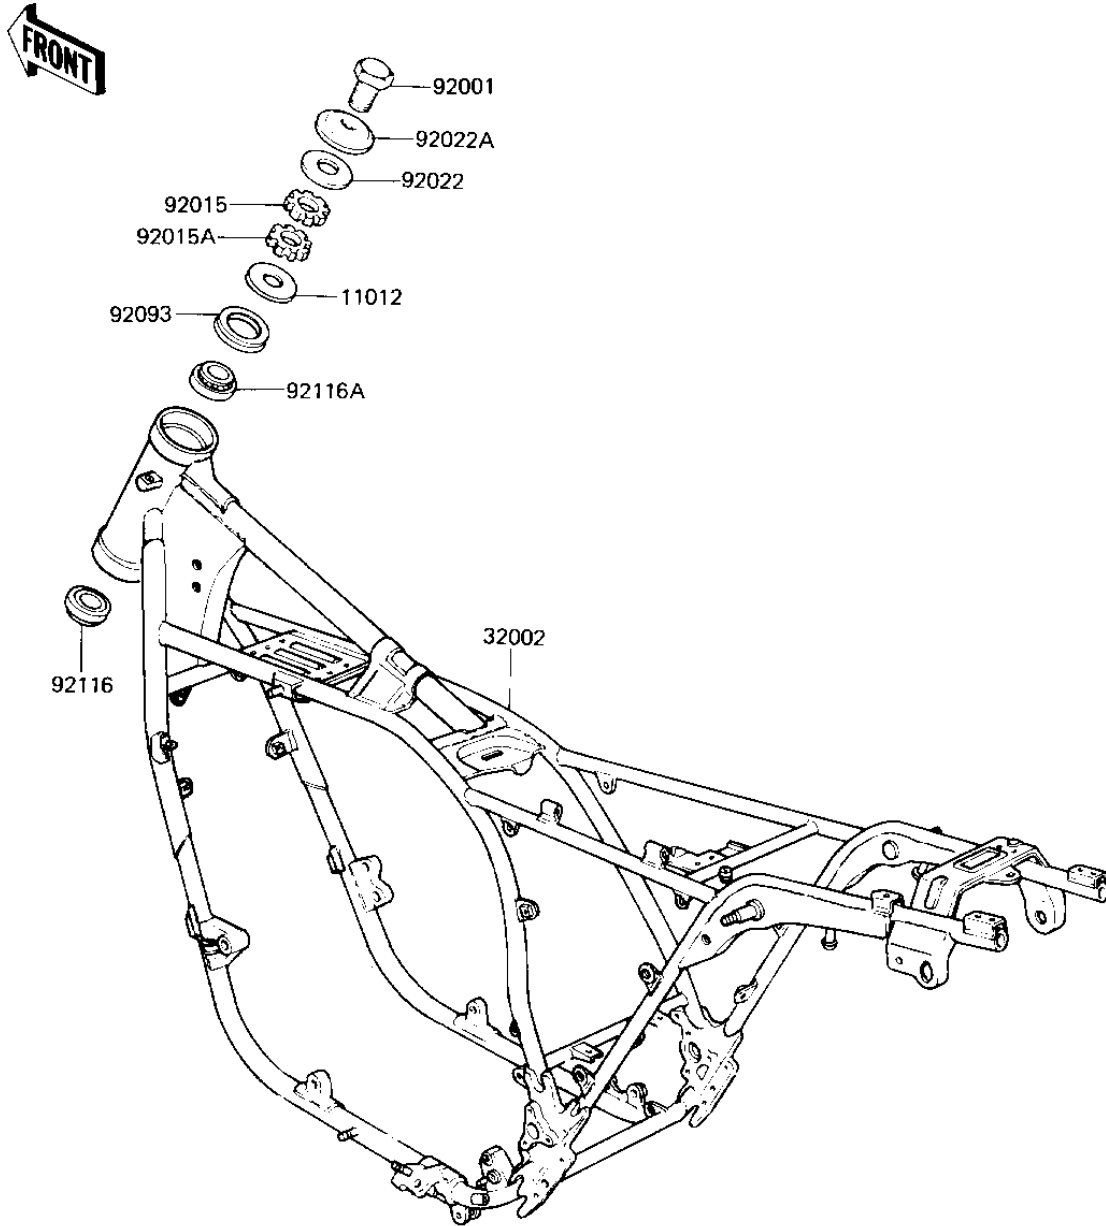

1982 KZ1300-A4 PARTS DIAGRAM

FRAME

F2120-0123

1982 KZ1300-A4 PARTS LIST

FRAME

ITEM NAME	PART NUMBER	QUANTITY
-----------	-------------	----------