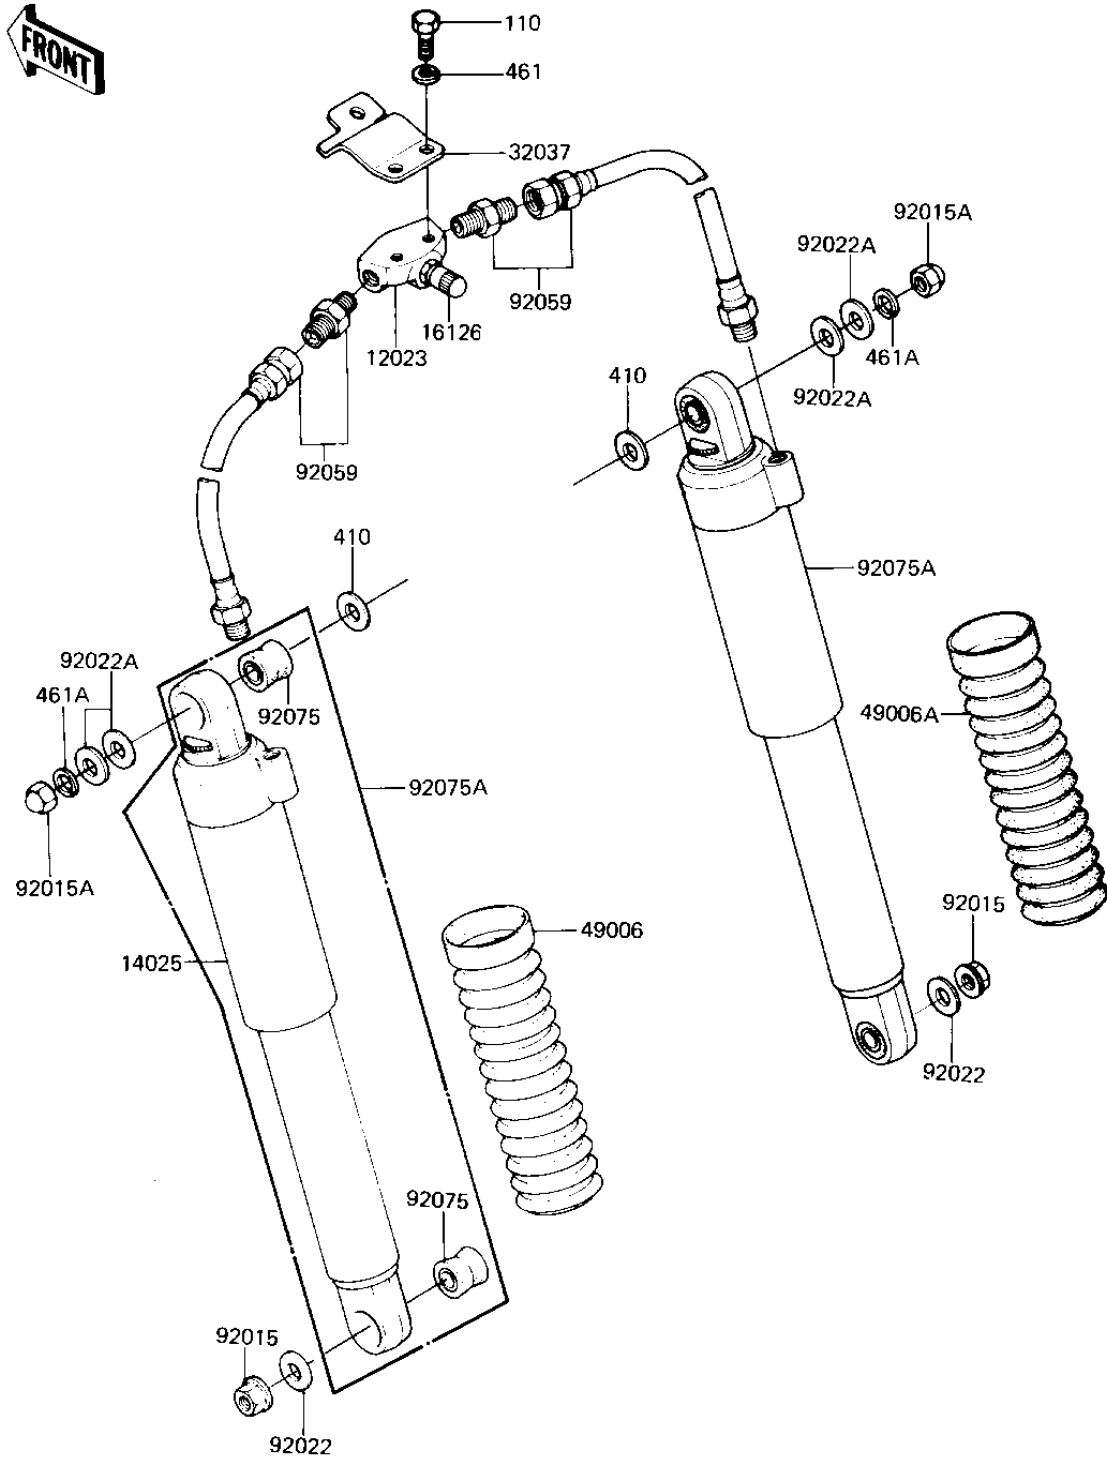

1982 KZ1300-A4 PARTS DIAGRAM

SHOCK ABSORBERS

F2150-0013

1982 KZ1300-A4 PARTS LIST

SHOCK ABSORBERS

ITEM NAME	PART NUMBER	QUANTITY
HOLDER-VALVE,AIR (Ref # 12023)	12023-1012	1
COVER,DAMPER,RR (Ref # 14025)	14025-1298	2
VALVE AIR (Ref # 16126)	16126-1052	1
BRACKET-SHCKBSRBR,RR (Ref # 32037)	32037-1138	1
BOOT,DAMPER (Ref # 49006)	49006-1155	1
BOOT,DAMPER (Ref # 49006A)	49006-1155	1
NUT,10MM (Ref # 92015)	92015-1415	2
NUT 12MM (Ref # 92015A)	92020-014	2
WASHER,10.5X30X2.3 (Ref # 92022)	92022-1193	2
WASHER,12.4X28X2.3 (Ref # 92022A)	92022-1239	4
TUBE (Ref # 92059)	92059-1168	2
BUSHING,SHOCK ABSORBE (Ref # 92075)	92075-1141	4
SHOCK ABSORBER,REAR (Ref # 92075A)	92075-1294	2
BOLT-UPSET 6X14 (Ref # 110)	112B0614	2
WASHER PLAIN 14MM (Ref # 410)	410B1400	2
WASHER SPRING 6MM (Ref # 461)	461F0600	2
WASHER SPRING 12MM (Ref # 461A)	461F1200	2