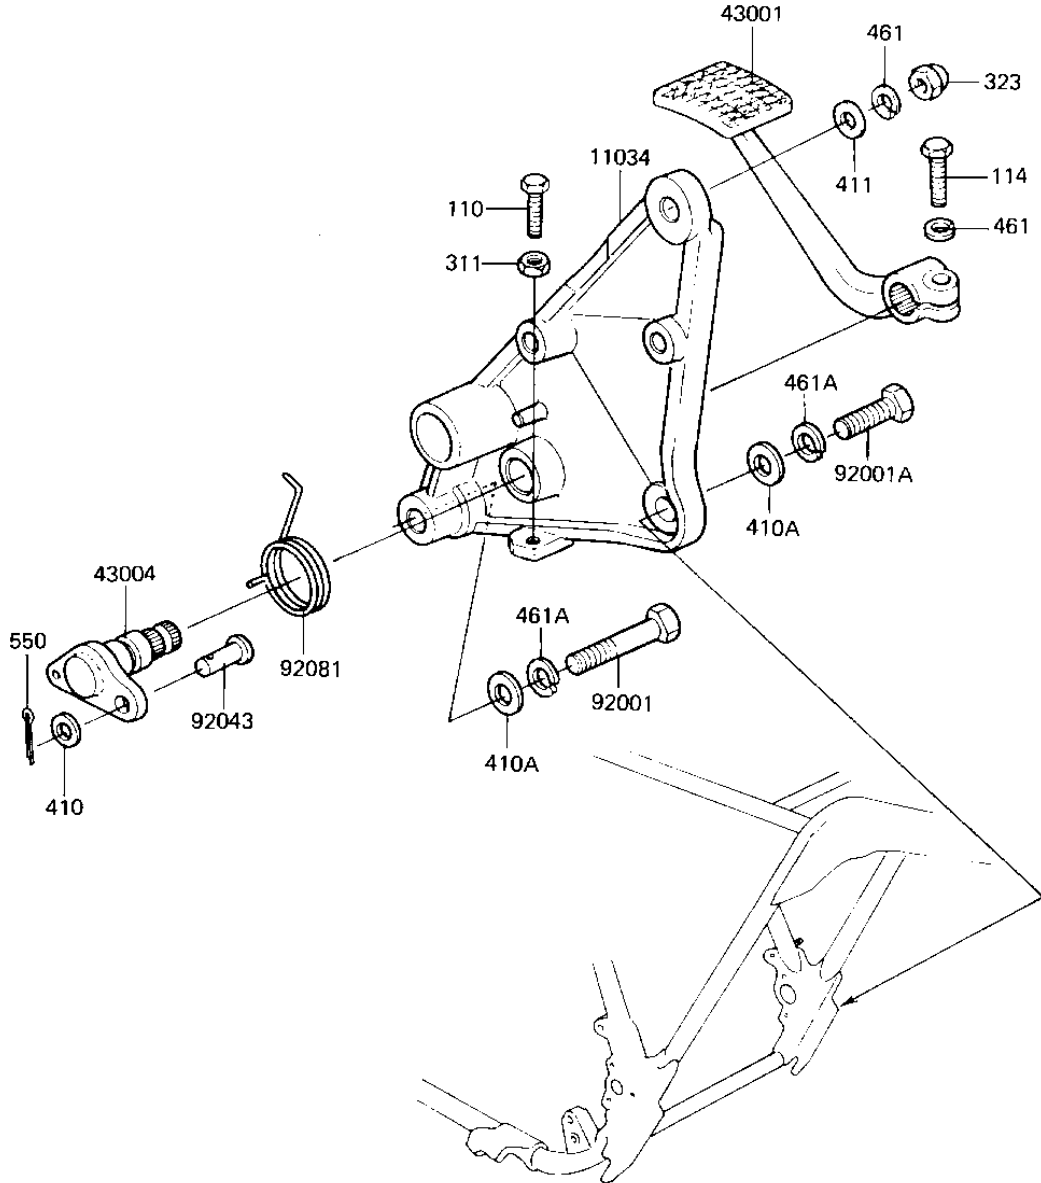

1982 KZ1300-A4 PARTS DIAGRAM

BRAKE PEDAL

F2260-0084

1982 KZ1300-A4 PARTS LIST

BRAKE PEDAL

ITEM NAME	PART NUMBER	QUANTITY
BRACKET,BRAKE PEDAL (Ref # 11034)	11034-1263	1
PEDAL,BRAKE (Ref # 43001)	43001-1024	1
SHAFT,BRAKE (Ref # 43004)	43004-1006	1
BOLT-HEX HEAD,10X46 (Ref # 92001)	92007-029	1
BOLT,HEX HEAD,10X25 (Ref # 92001A)	92007-045	1
PIN RR BRAKE CABLE (Ref # 92043)	92043-107	1
SPRING,BRAKE PEDAL RT (Ref # 92081)	92081-1088	1
BOLT 6X22 (Ref # 110)	112B0622	1
BOLT-SMALL-UPSET 8X25 (Ref # 114)	115G0825	1
NUT 6MM (Ref # 311)	311B0600	1
NUT,CAP,8M/M (Ref # 323)	323N0800	1
WASHER PLAIN 6MM (Ref # 410)	410B0600	1
WASHER PLAIN 10MM (Ref # 410A)	410B1000	2
WASHER PLAIN 8MM (Ref # 411)	411B0800	1
WASHER SPRING 8MM (Ref # 461)	461F0800	2
WASHER SPRING 10MM (Ref # 461A)	461F1000	2
PIN COTTER 2.0X20 (Ref # 550)	550D2020	1