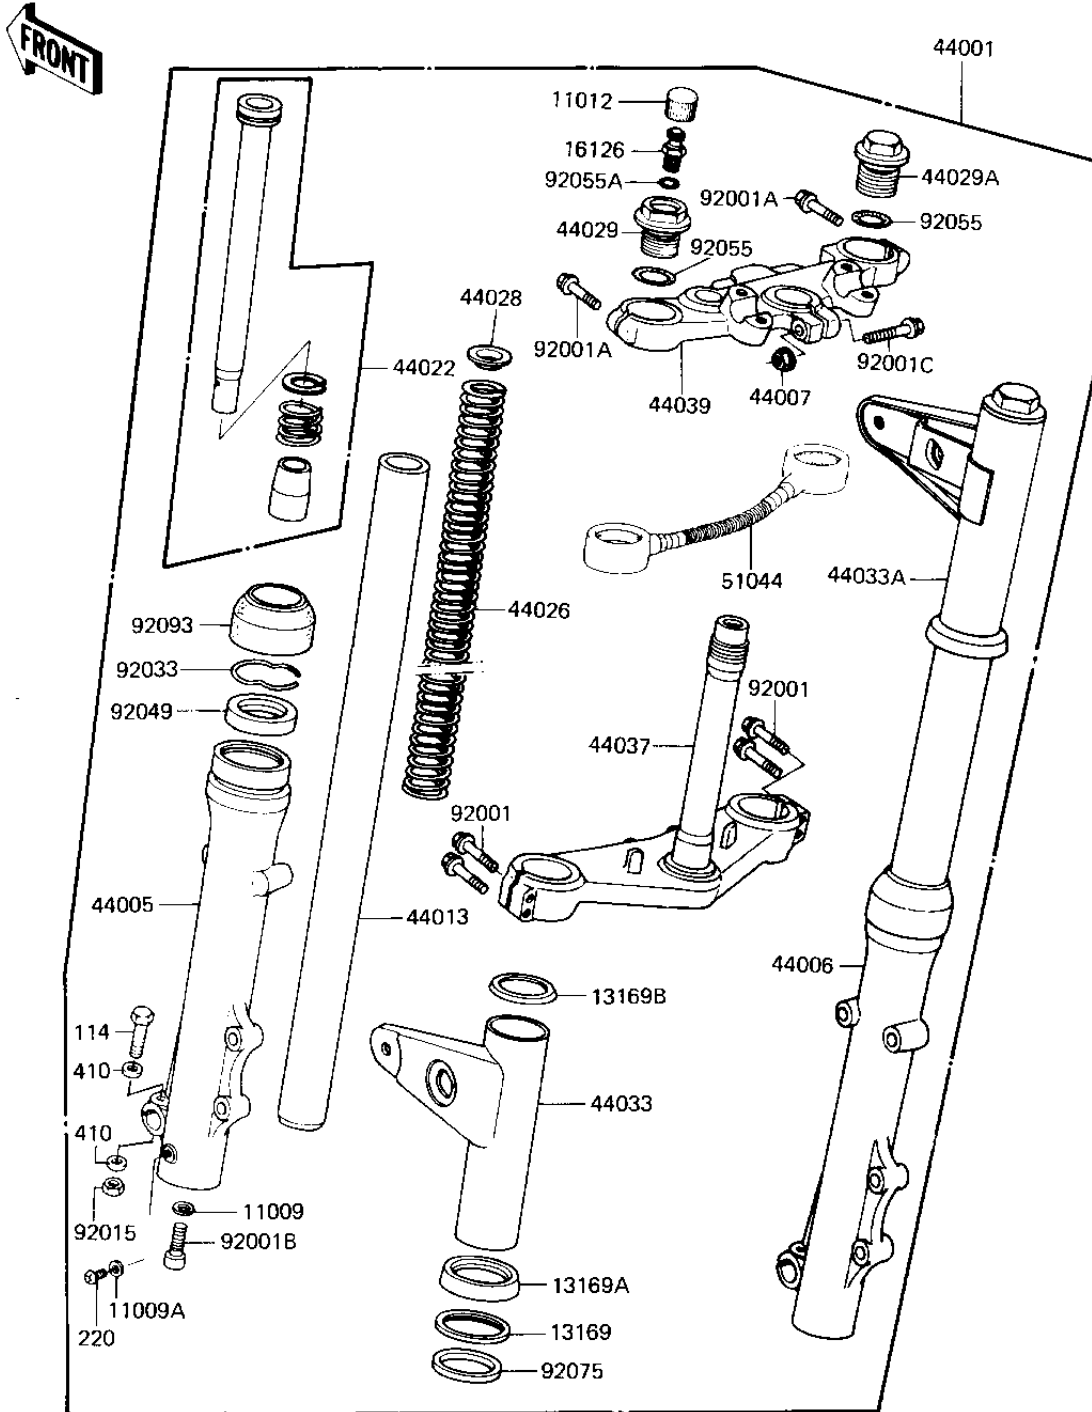

# 1982 KZ1300-A4 PARTS DIAGRAM

FRONT FORK

F2340-0113

# 1982 KZ1300-A4 PARTS LIST

## FRONT FORK

ITEM NAME	PART NUMBER	QUANTITY
GASKET,FORK CYLINDER (Ref # 11009)	11009-1127	2
GASKET FORK DRAIN PLG (Ref # 11009A)	44045-002	2
CAP,AIR VALVE (Ref # 11012)	11012-1241	1
GUIDE,FORK COVER DMPE (Ref # 13169)	13169-1154	2
GUIDE,FORK COVER,LOWE (Ref # 13169A)	13169-1163	2
GUIDE,FORK COVER,UPER (Ref # 13169B)	13169-1164	2
VALVE AIR (Ref # 16126)	16126-1052	1
FORK-FRONT (Ref # 44001)	44001-1267	1
TUBE,LH,FORK OUTER (Ref # 44005)	44005-1043	1
TUBE,RH,FORK OUTER (Ref # 44006)	44006-1043	1
NUT,8M/M (Ref # 44007)	44007-1002	1
TUBE FORK INNER (Ref # 44013)	44013-1057	2
CYLINDER-FORK (Ref # 44022)	44022-1029	2
SPRING,FORK (Ref # 44026)	44026-1028	2
GUIDE,FORK SPRING (Ref # 44028)	44028-1003	2
CAP FORK TOP RH (Ref # 44029)	44029-1023	1
CAP FORK TOP LH (Ref # 44029A)	44029-1024	1
COVER FORK LH (Ref # 44033)	44033-1063	1
COVER FORK RH (Ref # 44033A)	44033-1064	1
STEM,STEERING (Ref # 44037)	44037-1016	1
HEAD,STEERING STEM (Ref # 44039)	44039-1013	1
HOSE ASSY FRONT FORK (Ref # 51044)	51044-1005	1
BOLT,8X40 (Ref # 92001)	92001-1188	4
BOLT,10X45 (Ref # 92001A)	92001-1189	2
BOLT,FORK CYLINDER (Ref # 92001B)	92001-1309	2
BOLT (Ref # 92001C)	92001-1639	1
NUT,LOCK,8MM (Ref # 92015)	92015-1124	2
CIRCLIP (Ref # 92033)	92033-1036	2
OIL SEAL (Ref # 92049)	92049-1043	2

## FRONT FORK

ITEM NAME	PART NUMBER	QUANTITY
"O" RING,FORK TOP CAP (Ref # 92055)	92055-1050	2
"O" RING,AIR VALVE (Ref # 92055A)	92055-1094	1
DAMPER,FORK COVER (Ref # 92075)	92075-1155	2
DUST SHIELD,FORK (Ref # 92093)	92093-1023	2
BOLT,HEX HEAD,8X55 (Ref # 114)	114G0855	2
SCREW PAN HEAD 4X8 (Ref # 220)	220B0408	2
WASHER PLAIN 8MM (Ref # 410)	410B0800	4