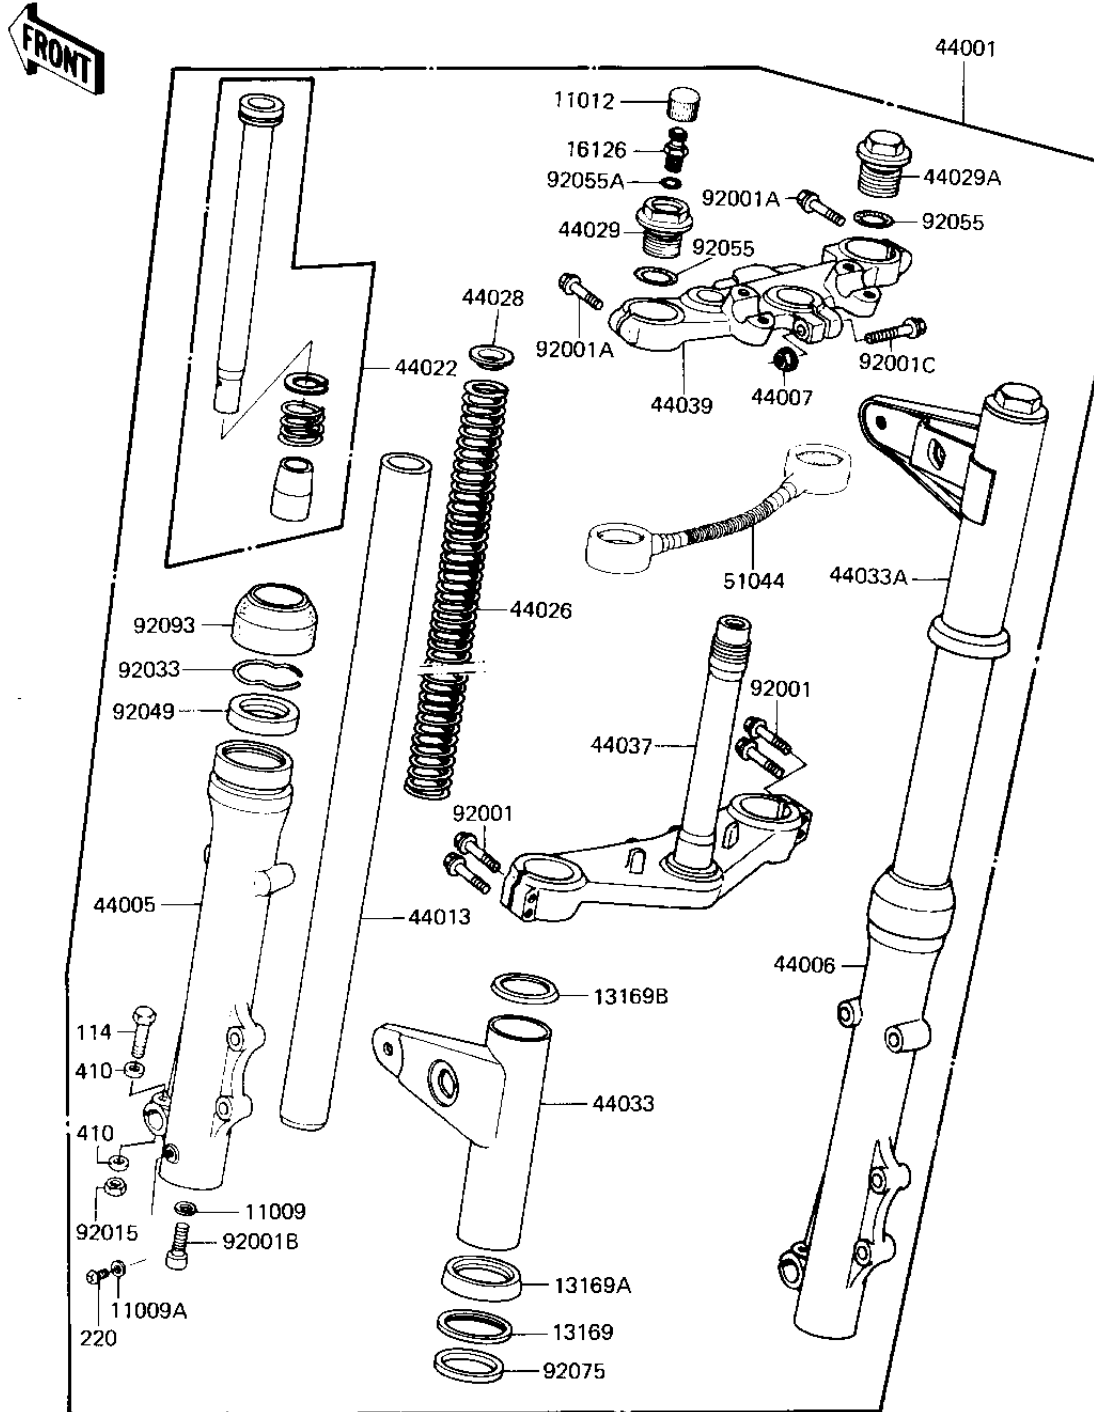

1982 KZ1300-A4 PARTS DIAGRAM

FRONT FORK

F2340-0113

1982 KZ1300-A4 PARTS LIST

FRONT FORK

ITEM NAME	PART NUMBER	QUANTITY
GASKET,FORK CYLINDER (Ref # 11009)	11009-1127	2
GASKET FORK DRAIN PLG (Ref # 11009A)	44045-002	2
CAP,AIR VALVE (Ref # 11012)	11012-1241	1
GUIDE,FORK COVER DMPE (Ref # 13169)	13169-1154	2
GUIDE,FORK COVER,LOWE (Ref # 13169A)	13169-1163	2
GUIDE,FORK COVER,UPER (Ref # 13169B)	13169-1164	2
VALVE AIR (Ref # 16126)	16126-1052	1
FORK-FRONT (Ref # 44001)	44001-1267	1
TUBE,LH,FORK OUTER (Ref # 44005)	44005-1043	1
TUBE,RH,FORK OUTER (Ref # 44006)	44006-1043	1
NUT,8M/M (Ref # 44007)	44007-1002	1
TUBE FORK INNER (Ref # 44013)	44013-1057	2
CYLINDER-FORK (Ref # 44022)	44022-1029	2
SPRING,FORK (Ref # 44026)	44026-1028	2
GUIDE,FORK SPRING (Ref # 44028)	44028-1003	2
CAP FORK TOP RH (Ref # 44029)	44029-1023	1
CAP FORK TOP LH (Ref # 44029A)	44029-1024	1
COVER FORK LH (Ref # 44033)	44033-1063	1
COVER FORK RH (Ref # 44033A)	44033-1064	1
STEM,STEERING (Ref # 44037)	44037-1016	1
HEAD,STEERING STEM (Ref # 44039)	44039-1013	1
HOSE ASSY FRONT FORK (Ref # 51044)	51044-1005	1
BOLT,8X40 (Ref # 92001)	92001-1188	4
BOLT,10X45 (Ref # 92001A)	92001-1189	2
BOLT,FORK CYLINDER (Ref # 92001B)	92001-1309	2
BOLT (Ref # 92001C)	92001-1639	1
NUT,LOCK,8MM (Ref # 92015)	92015-1124	2
CIRCLIP (Ref # 92033)	92033-1036	2
OIL SEAL (Ref # 92049)	92049-1043	2

1982 KZ1300-A4 PARTS LIST

FRONT FORK

ITEM NAME	PART NUMBER	QUANTITY
"O" RING,FORK TOP CAP (Ref # 92055)	92055-1050	2
"O" RING,AIR VALVE (Ref # 92055A)	92055-1094	1
DAMPER,FORK COVER (Ref # 92075)	92075-1155	2
DUST SHIELD,FORK (Ref # 92093)	92093-1023	2
BOLT,HEX HEAD,8X55 (Ref # 114)	114G0855	2
SCREW PAN HEAD 4X8 (Ref # 220)	220B0408	2
WASHER PLAIN 8MM (Ref # 410)	410B0800	4