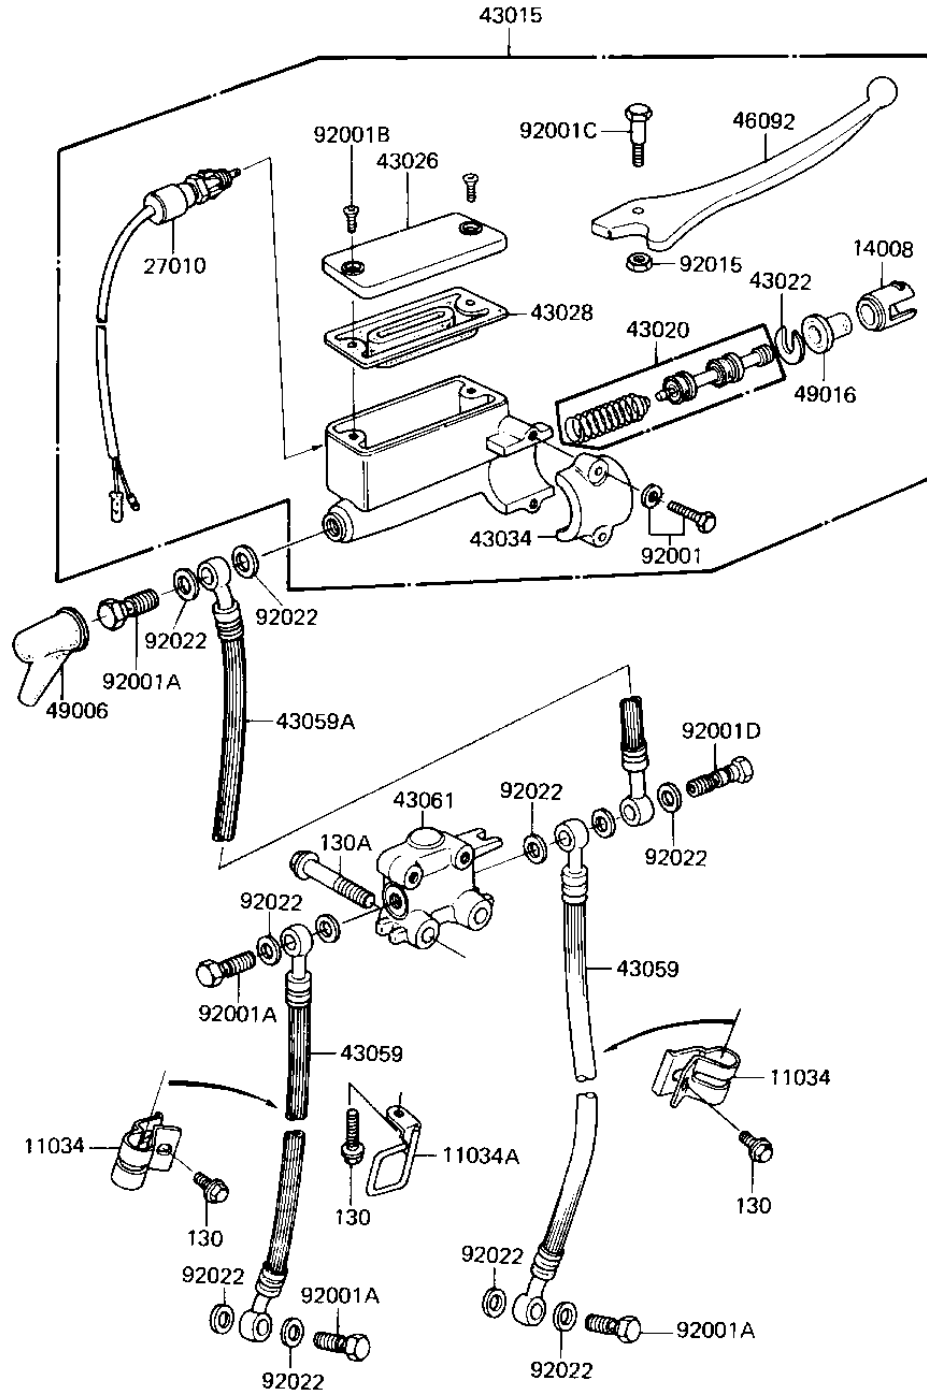

1982 KZ1300-A4 PARTS DIAGRAM

FRONT MASTER CYLINDER

F2291-0064

1982 KZ1300-A4 PARTS LIST

FRONT MASTER CYLINDER

ITEM NAME	PART NUMBER	QUANTITY
-----------	-------------	----------