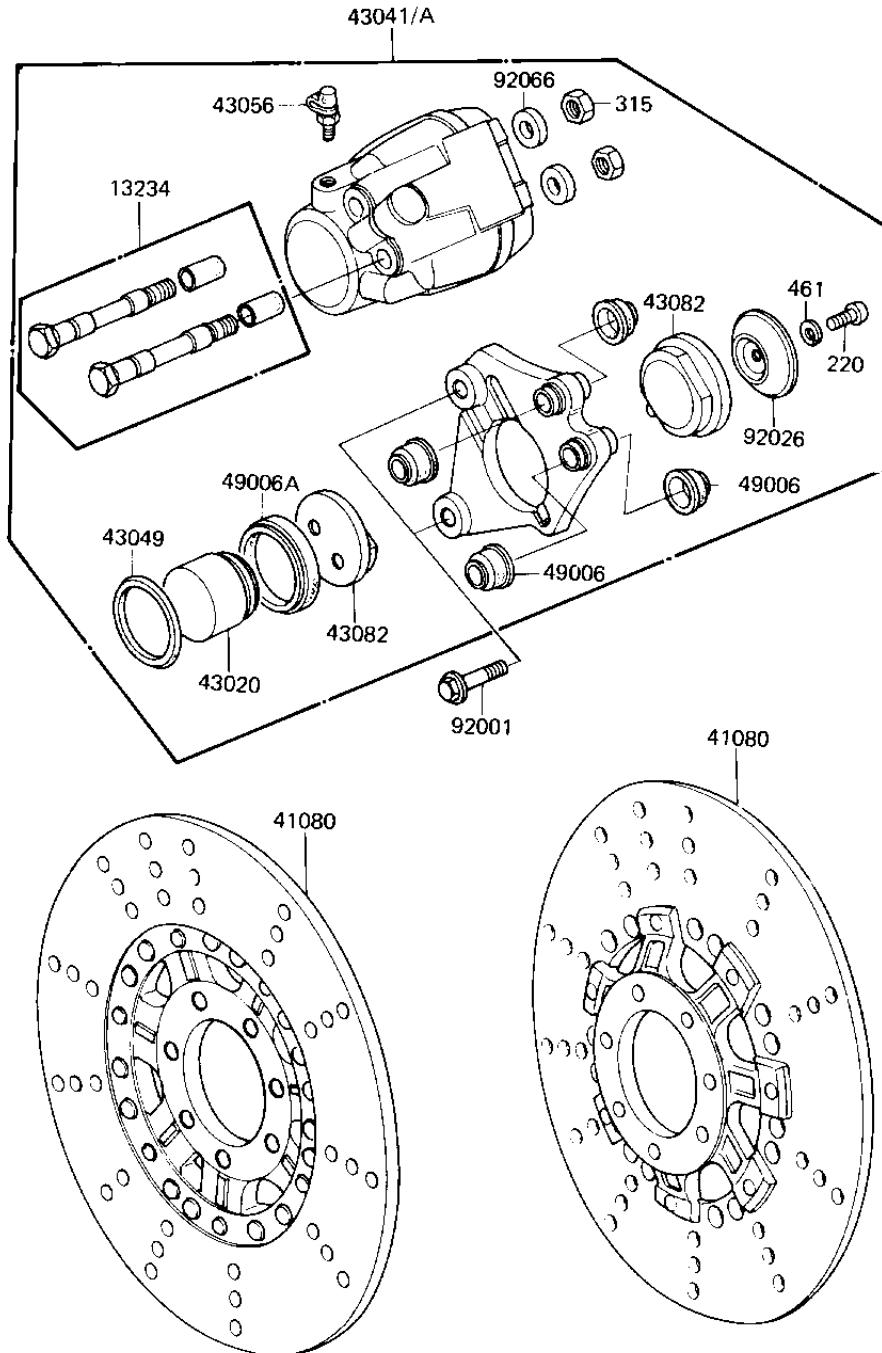

1982 KZ1300-A4 PARTS DIAGRAM

FRONT BRAKE

F2292-0029

1982 KZ1300-A4 PARTS LIST

FRONT BRAKE

ITEM NAME	PART NUMBER	QUANTITY
SHAFT ASSY,CALIPER (Ref # 13234)	13234-1002	2
DISC,FR,SILVER (Ref # 41080)	41080-1123	2
PISTON,BRAKE,42M/M (Ref # 43020)	43020-1012	2
CALIPER ASSY,FRONT,LH (Ref # 43041)	43041-1016	1
CALIPER ASSY,FRONT,RH (Ref # 43041A)	43041-1017	1
RING,PISTON SEAL (Ref # 43049)	43049-002	2
BLEEDER SET (Ref # 43056)	43085-001	2
PAD SET (Ref # 43082)	43082-1004	2
DUST SHILD,SHAFT (Ref # 49006)	43052-005	8
DUST SEALD,RUBBER (Ref # 49006A)	43054-003	2
BOLT,HEX HEAD,10X44 (Ref # 92001)	92001-1299	4
SPACER (Ref # 92026)	43040-004	2
PLUG (Ref # 92066)	43088-002	4
SCREW PAN HEAD 6X12 (Ref # 220)	220B0612	2
NUT 10MM (Ref # 315)	315B1000	4
WASHER SPRING 6MM (Ref # 461)	461F0600	2