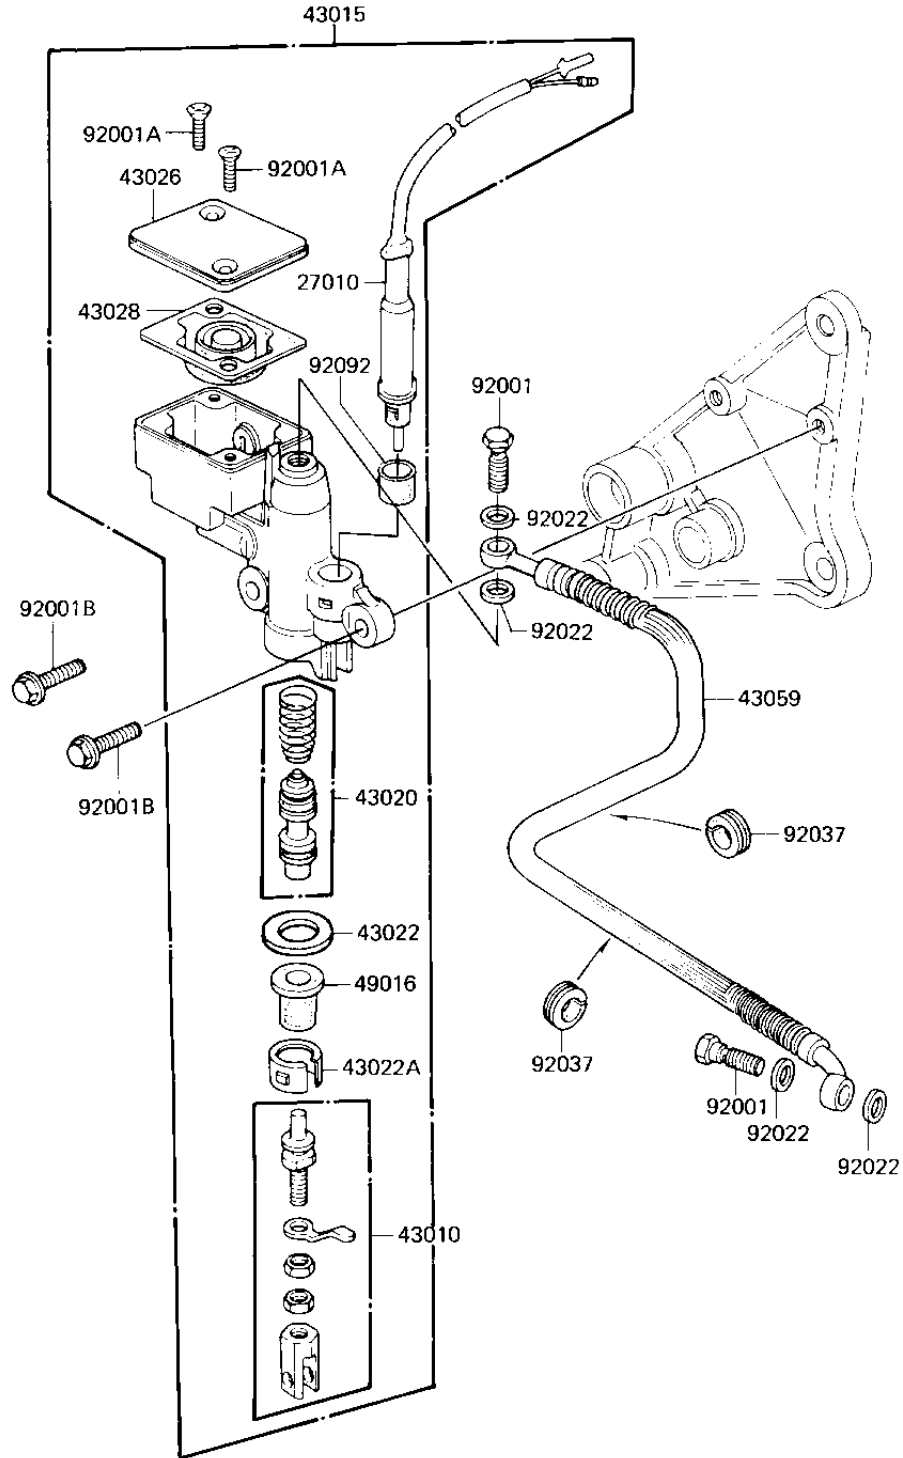

1982 KZ1300-A4 PARTS DIAGRAM

REAR MASTER CYLINDER

F2293-0023

1982 KZ1300-A4 PARTS LIST

REAR MASTER CYLINDER

ITEM NAME	PART NUMBER	QUANTITY
SWITCH,REAR BRAKE (Ref # 27010)	27010-1027	1
ROD ASSY,BRAKE (Ref # 43010)	43010-1001	1
CYLINDER ASSY,REAR (Ref # 43015)	43015-1062	1
PISTON-COMP-BRAKE (Ref # 43020)	43020-1024	1
STOPPER,PISTON (Ref # 43022)	43022-1002	1
STOPPER,DUST COVER (Ref # 43022A)	43022-1003	1
CAP,OIL CUP (Ref # 43026)	43026-1013	1
DIAPHRAGM (Ref # 43028)	43028-1007	1
HOSE-BRAKE,L=620 (Ref # 43059)	43059-1177	1
DUST COVER (Ref # 49016)	49016-1026	1
BOLT,OIL,L=23 (Ref # 92001)	92002-1888	2
SCREW,COUNTERSUNK HED (Ref # 92001A)	92001-1055	2
BOLT,8X28 (Ref # 92001B)	92001-1095	2
WASHER-OIL BOLT (Ref # 92022)	43067-001	4
DAMPER RUBBER (Ref # 92037)	43064-007	2
BUSHING (Ref # 92092)	92092-1007	1