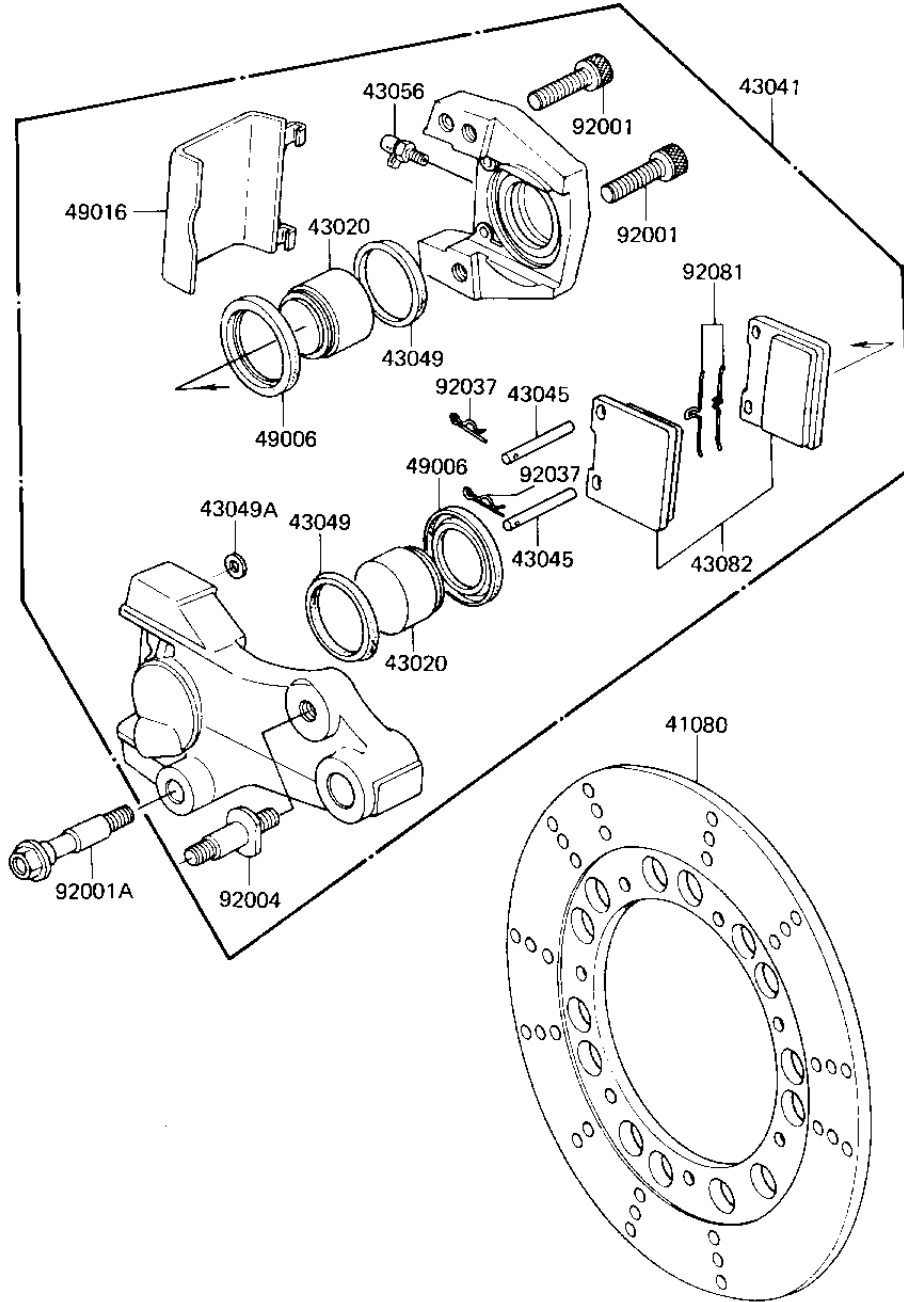

1982 KZ1300-A4 PARTS DIAGRAM

REAR BRAKE

F-2294-0007

1982 KZ1300-A4 PARTS LIST

REAR BRAKE

ITEM NAME	PART NUMBER	QUANTITY
DISC,RR,SILVER (Ref # 41080)	41080-1124	1
PISTON,BRAKE (Ref # 43020)	43020-1011	2
CALIPER ASSY,REAR (Ref # 43041)	43041-1018	1
PIN (Ref # 43045)	43045-007	2
RING,PISTON SEAL (Ref # 43049)	43049-002	2
RING,SEAL6.5X11.5X2.2 (Ref # 43049A)	43049-1004	1
BLEEDER SET (Ref # 43056)	43085-001	1
PAD-ASSY-BRAKE (Ref # 43082)	43082-1024	1
DUST SEAL,PISTON (Ref # 49006)	43054-004	2
CAP (Ref # 49016)	43024-004	1
BOLT,TIE,10X45 (Ref # 92001)	92001-1071	2
BOLT,REAR CALIPER (Ref # 92001A)	92001-1132	1
STUD (Ref # 92004)	92004-1020	1
CLIP (Ref # 92037)	43084-003	2
SPRING (Ref # 92081)	43086-002	2