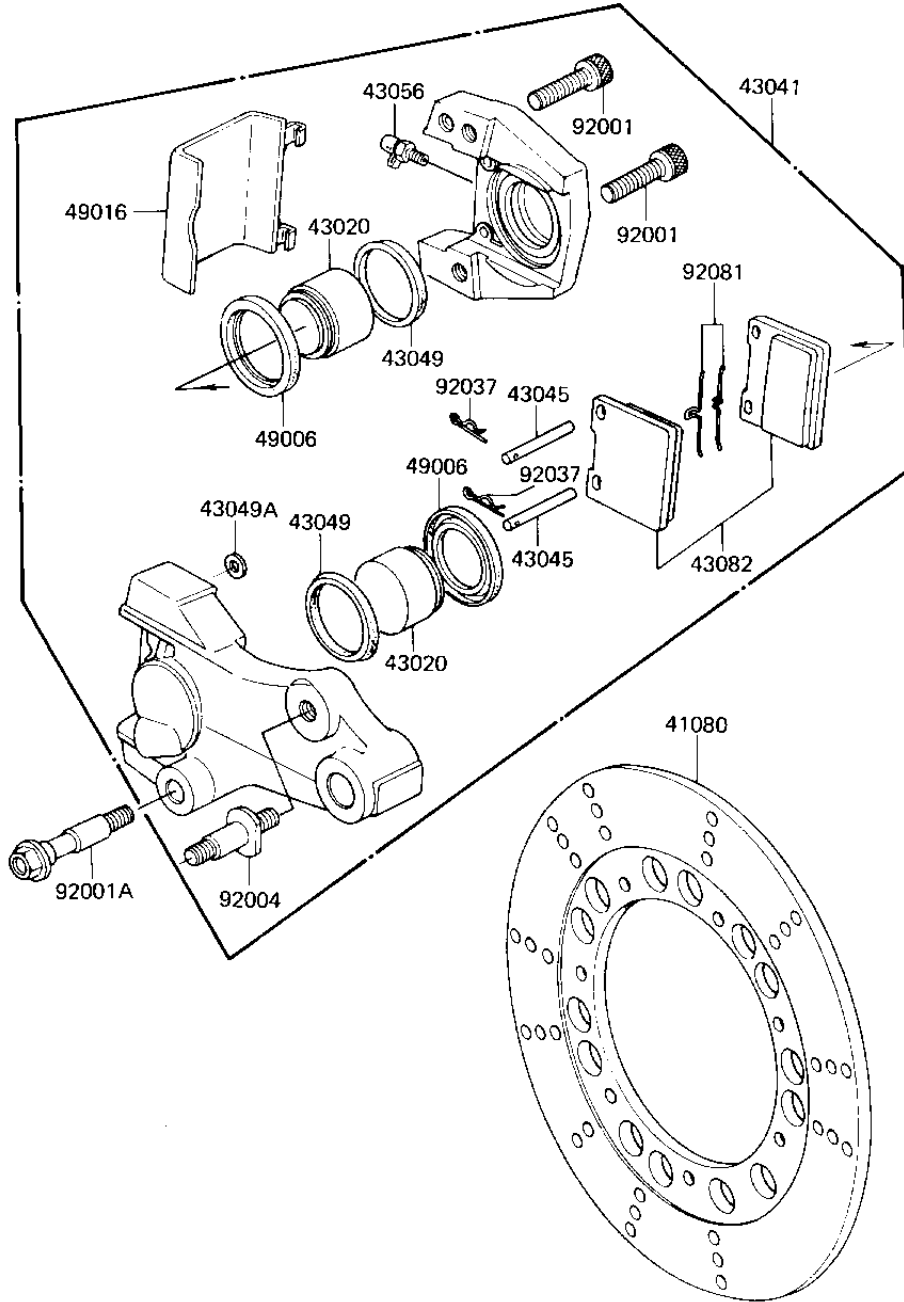

# 1982 KZ1300-A4 PARTS DIAGRAM

REAR BRAKE

F-2294-0007

# 1982 KZ1300-A4 PARTS LIST

## REAR BRAKE

ITEM NAME	PART NUMBER	QUANTITY
DISC,RR,SILVER (Ref # 41080)	41080-1124	1
PISTON,BRAKE (Ref # 43020)	43020-1011	2
CALIPER ASSY,REAR (Ref # 43041)	43041-1018	1
PIN (Ref # 43045)	43045-007	2
RING,PISTON SEAL (Ref # 43049)	43049-002	2
RING,SEAL6.5X11.5X2.2 (Ref # 43049A)	43049-1004	1
BLEEDER SET (Ref # 43056)	43085-001	1
PAD-ASSY-BRAKE (Ref # 43082)	43082-1024	1
DUST SEAL,PISTON (Ref # 49006)	43054-004	2
CAP (Ref # 49016)	43024-004	1
BOLT,TIE,10X45 (Ref # 92001)	92001-1071	2
BOLT,REAR CALIPER (Ref # 92001A)	92001-1132	1
STUD (Ref # 92004)	92004-1020	1
CLIP (Ref # 92037)	43084-003	2
SPRING (Ref # 92081)	43086-002	2