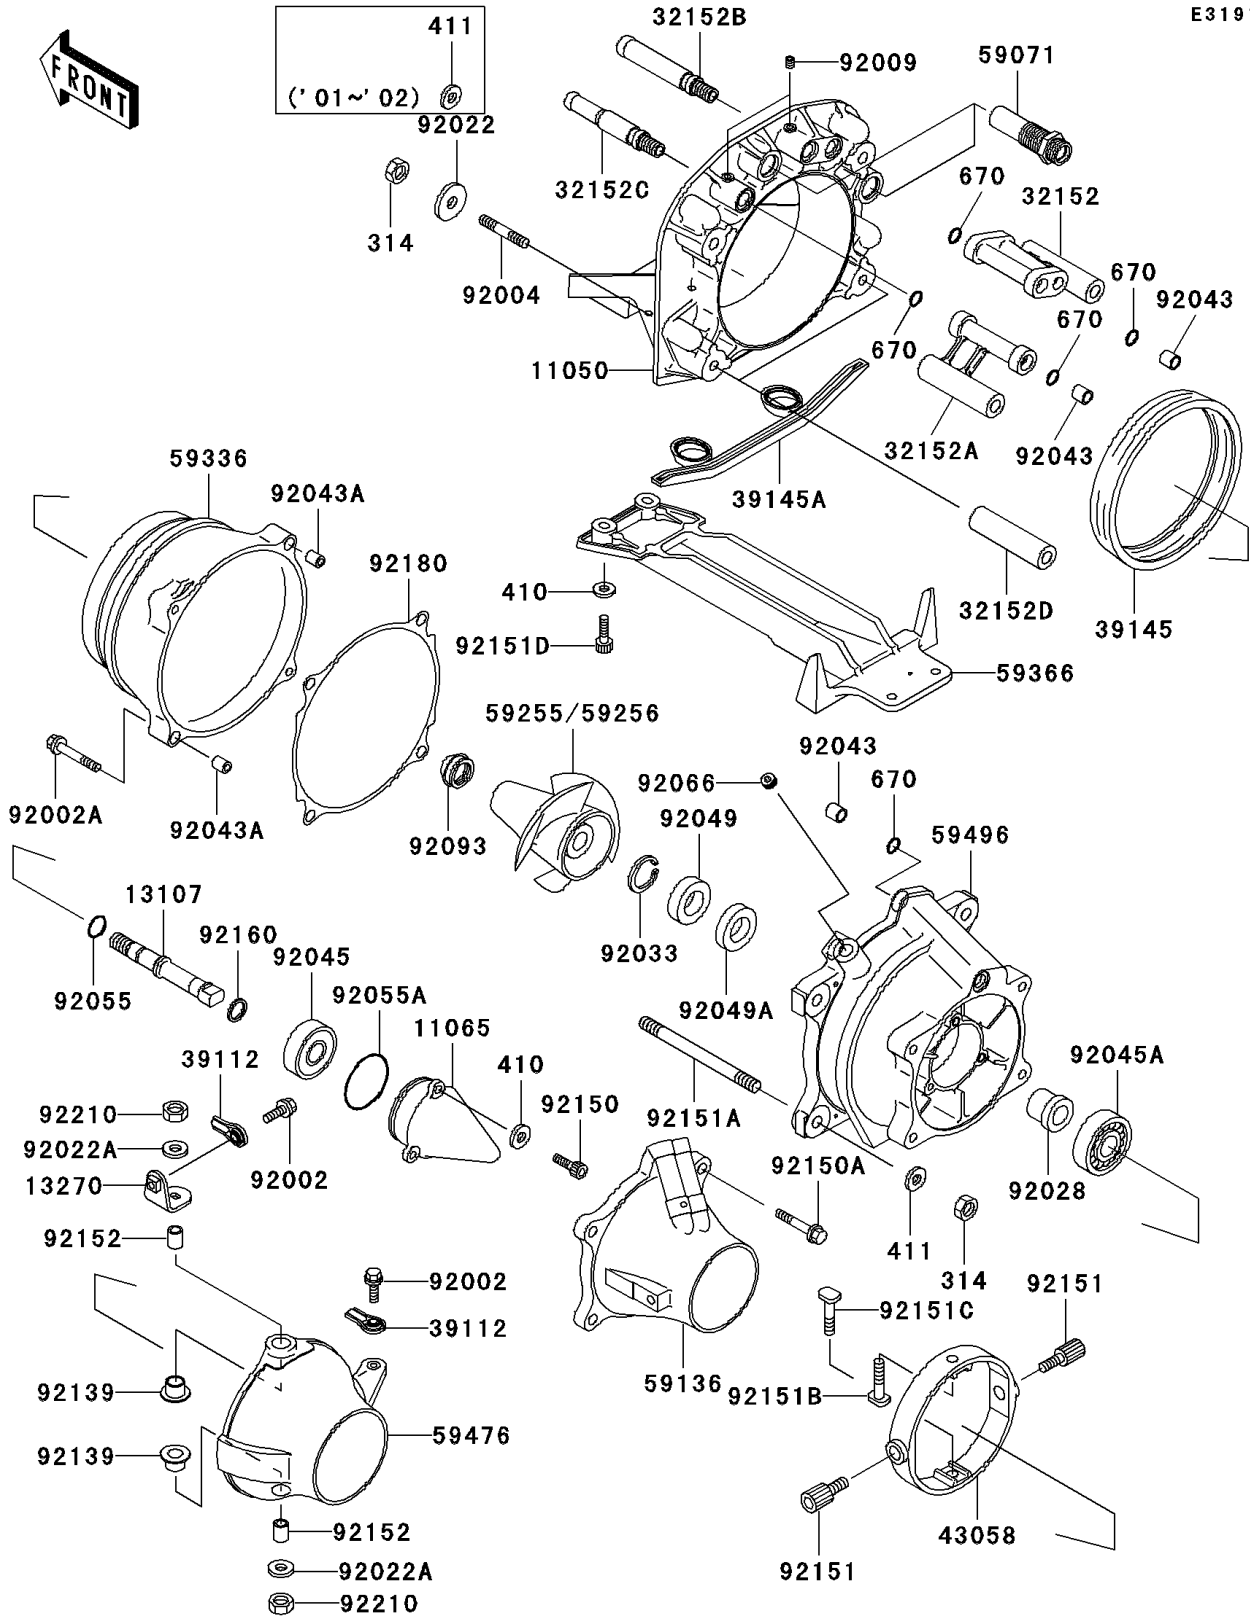

2003 Ultra 130 PARTS DIAGRAM

Jet Pump

E3191

2003 Ultra 130 PARTS LIST

Jet Pump

ITEM NAME	PART NUMBER	QUANTITY
BRACKET (Ref # 11050)	11050-3758	1
CAP (Ref # 11065)	11065-3705	1
SHAFT (Ref # 13107)	13107-3773	1
PLATE (Ref # 13270)	13270-3905	1
PIPE (Ref # 32152)	32152-3742	1
PIPE (Ref # 32152A)	32152-3743	1
PIPE (Ref # 32152B)	32152-3744	1
PIPE (Ref # 32152C)	32152-3745	1
PIPE (Ref # 32152D)	32152-3751	2
RODEND-TIE (Ref # 39112)	39112-3703	2
TRIM-SEAL (Ref # 39145)	39145-3758	1
TRIM-SEAL (Ref # 39145A)	39145-3766	1
RING,TILT (Ref # 43058)	43058-3731	1
JOINT,CABLE (Ref # 59071)	59071-3760	2
NOZZLE-PUMP (Ref # 59136)	59136-3750	1
IMPELLER-COMP (Ref # 59255)	59255-3725	1
CASE-PUMP (Ref # 59336)	59336-3713	1
GRATE (Ref # 59366)	59366-3718	1
NOZZLE-STRG (Ref # 59476)	59476-3738	1
VANE-GUIDE (Ref # 59496)	59496-3735	1
BOLT,6X25 (Ref # 92002)	92002-3714	2
BOLT,6X40 (Ref # 92002A)	92002-3716	4
STUD,10X35 (Ref # 92004)	92004-3732	4
SCREW (Ref # 92009)	92009-3780	2
WASHER,32X10.5X4 (Ref # 92022)	92022-3023	4
WASHER,PLAIN (Ref # 92022A)	92022-3026	2
BUSHING (Ref # 92028)	92028-3773	1
RING-SNAP (Ref # 92033)	92033-3730	1
PIN,12X12 (Ref # 92043)	92043-3745	3