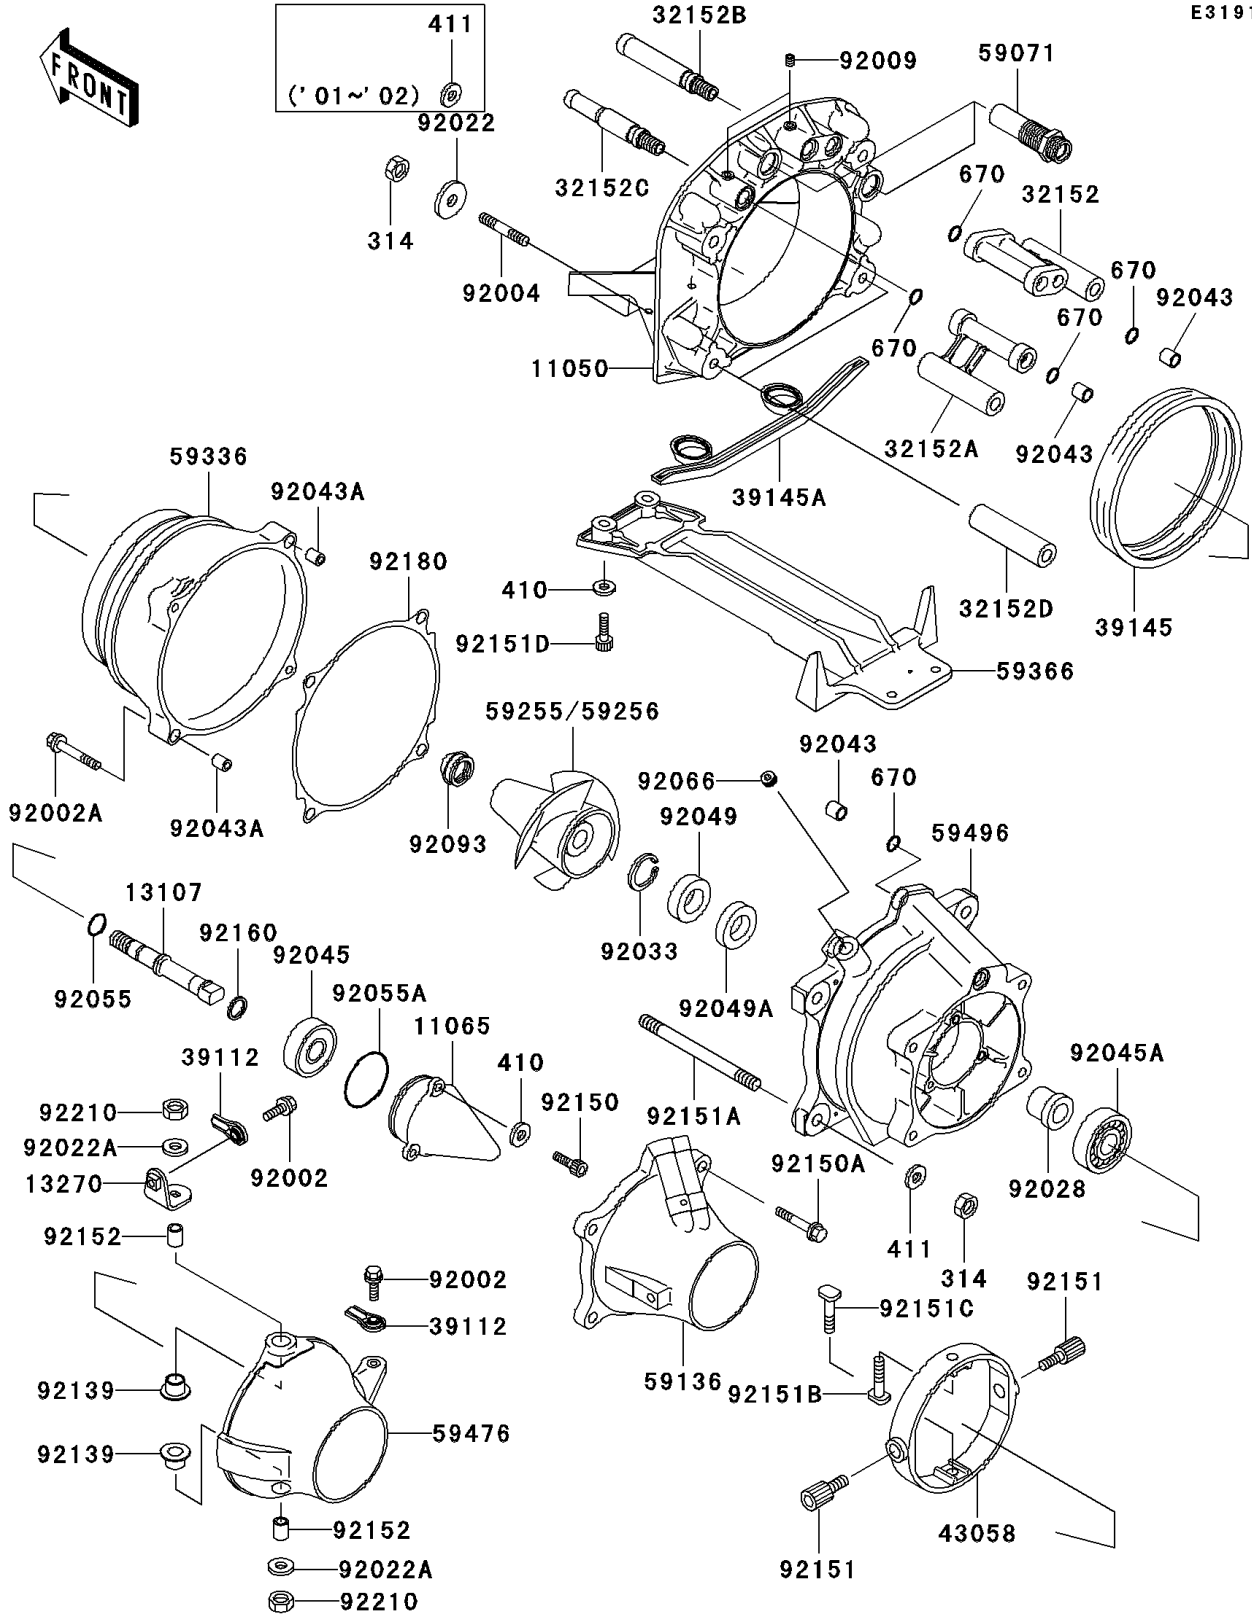

2004 Ultra 130 PARTS DIAGRAM

Jet Pump

E3191

2004 Ultra 130 PARTS LIST

Jet Pump

ITEM NAME	PART NUMBER	QUANTITY
BRACKET (Ref # 11050)	11050-3758	1
CAP (Ref # 11065)	11065-3705	1
SHAFT (Ref # 13107)	13107-3773	1
PLATE (Ref # 13270)	13270-3905	1
PIPE (Ref # 32152)	32152-3742	1
PIPE (Ref # 32152A)	32152-3743	1
PIPE (Ref # 32152B)	32152-3744	1
PIPE (Ref # 32152C)	32152-3745	1
PIPE (Ref # 32152D)	32152-3751	2
RODEND-TIE (Ref # 39112)	39112-3703	2
TRIM-SEAL (Ref # 39145)	39145-3758	1
TRIM-SEAL (Ref # 39145A)	39145-3766	1
RING,TILT (Ref # 43058)	43058-3731	1
JOINT,CABLE (Ref # 59071)	59071-3760	2
NOZZLE-PUMP (Ref # 59136)	59136-3750	1
IMPELLER-COMP (Ref # 59255)	59255-3725	1
CASE-PUMP (Ref # 59336)	59336-3713	1
GRATE (Ref # 59366)	59366-3718	1
NOZZLE-STRG (Ref # 59476)	59476-3738	1
VANE-GUIDE (Ref # 59496)	59496-3735	1
BOLT,6X25 (Ref # 92002)	92002-3714	2
BOLT,6X40 (Ref # 92002A)	92002-3716	4
STUD,10X35 (Ref # 92004)	92004-3732	4
SCREW (Ref # 92009)	92009-3780	2
WASHER,32X10.5X4 (Ref # 92022)	92022-3023	4
WASHER,PLAIN (Ref # 92022A)	92022-3026	2
BUSHING (Ref # 92028)	92028-3773	1
RING-SNAP (Ref # 92033)	92033-3730	1
PIN,12X12 (Ref # 92043)	92043-3745	3