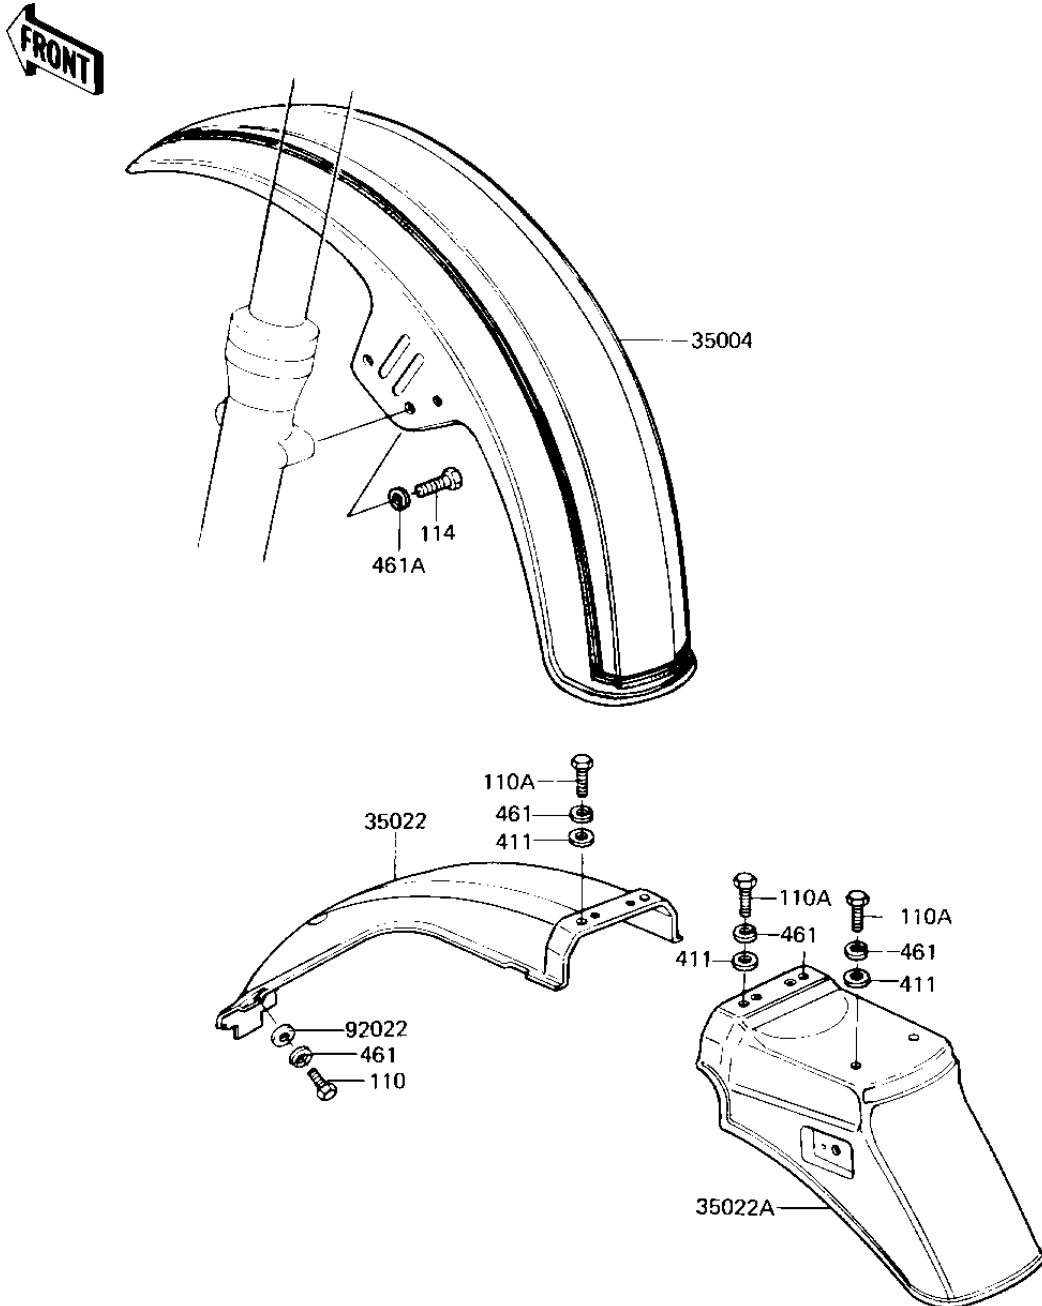

# 1982 KZ1300-A4 PARTS DIAGRAM

## FENDERS

F2170-0134

## FENDERS

ITEM NAME	PART NUMBER	QUANTITY
FENDER-FRONT,EBONY (Ref # 35004)	35004-5010H8	1
FENDER-RR (Ref # 35022)	35022-1019	1
FENDER-RR,BLACK (Ref # 35022A)	35022-1020-6Z	1
WASHER 6.5X20X1.6T (Ref # 92022)	92022-125	2
BOLT-UPSET,6X16 (Ref # 110)	112G0616	2
BOLT-UPSET (Ref # 110A)	112G0618	6
BOLT-SMALL-UPSET,8X16 (Ref # 114)	115G0816	4
WASHER PLAIN 6MM (Ref # 411)	411B0600	6
WASHER SPRING 6MM (Ref # 461)	461F0600	8
WASHER SPRING 8MM (Ref # 461A)	461F0800	4