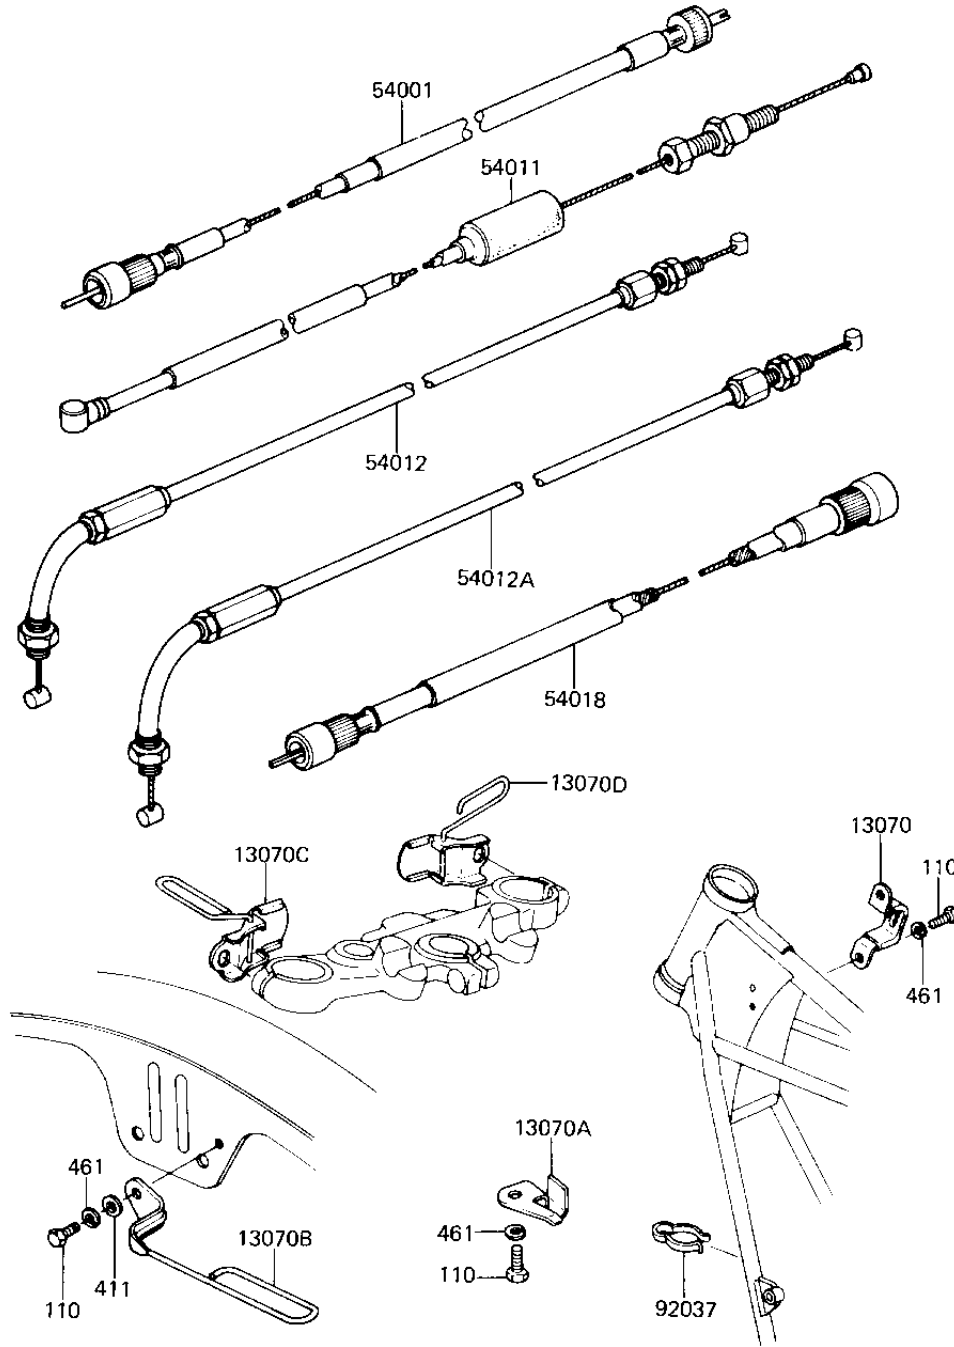

# 1982 KZ1300-A4 PARTS DIAGRAM

## CABLES

F2540-0113

# 1982 KZ1300-A4 PARTS LIST

## CABLES

ITEM NAME	PART NUMBER	QUANTITY
GUIDE,TACHOMETER CABL (Ref # 13070)	13070-1012	1
GUIDE,CLUTCH CABLE (Ref # 13070A)	13070-1013	1
GUIDE,SPEEDOMETER (Ref # 13070B)	13070-1015	1
GUIDE,CLUTCH CABLE (Ref # 13070C)	13070-1016	1
GUIDE,THROTTLE CABLE (Ref # 13070D)	13070-1017	1
CABLE,SPEEDOMETER (Ref # 54001)	54001-1013	1
CABLE-CLUTCH (Ref # 54011)	54011-1139	1
CABLE,THROTTLE (Ref # 54012)	54012-1027	1
CABLE,THROTTLE (Ref # 54012A)	54012-1028	1
CABLE,TACHOMETER (Ref # 54018)	54018-1005	1
CLAMP,CABLE (Ref # 92037)	92037-093	1
BOLT-UPSET,6X12 (Ref # 110)	112G0612	4
WASHER PLAIN 6MM (Ref # 411)	411B0600	1
WASHER SPRING 6MM (Ref # 461)	461F0600	4