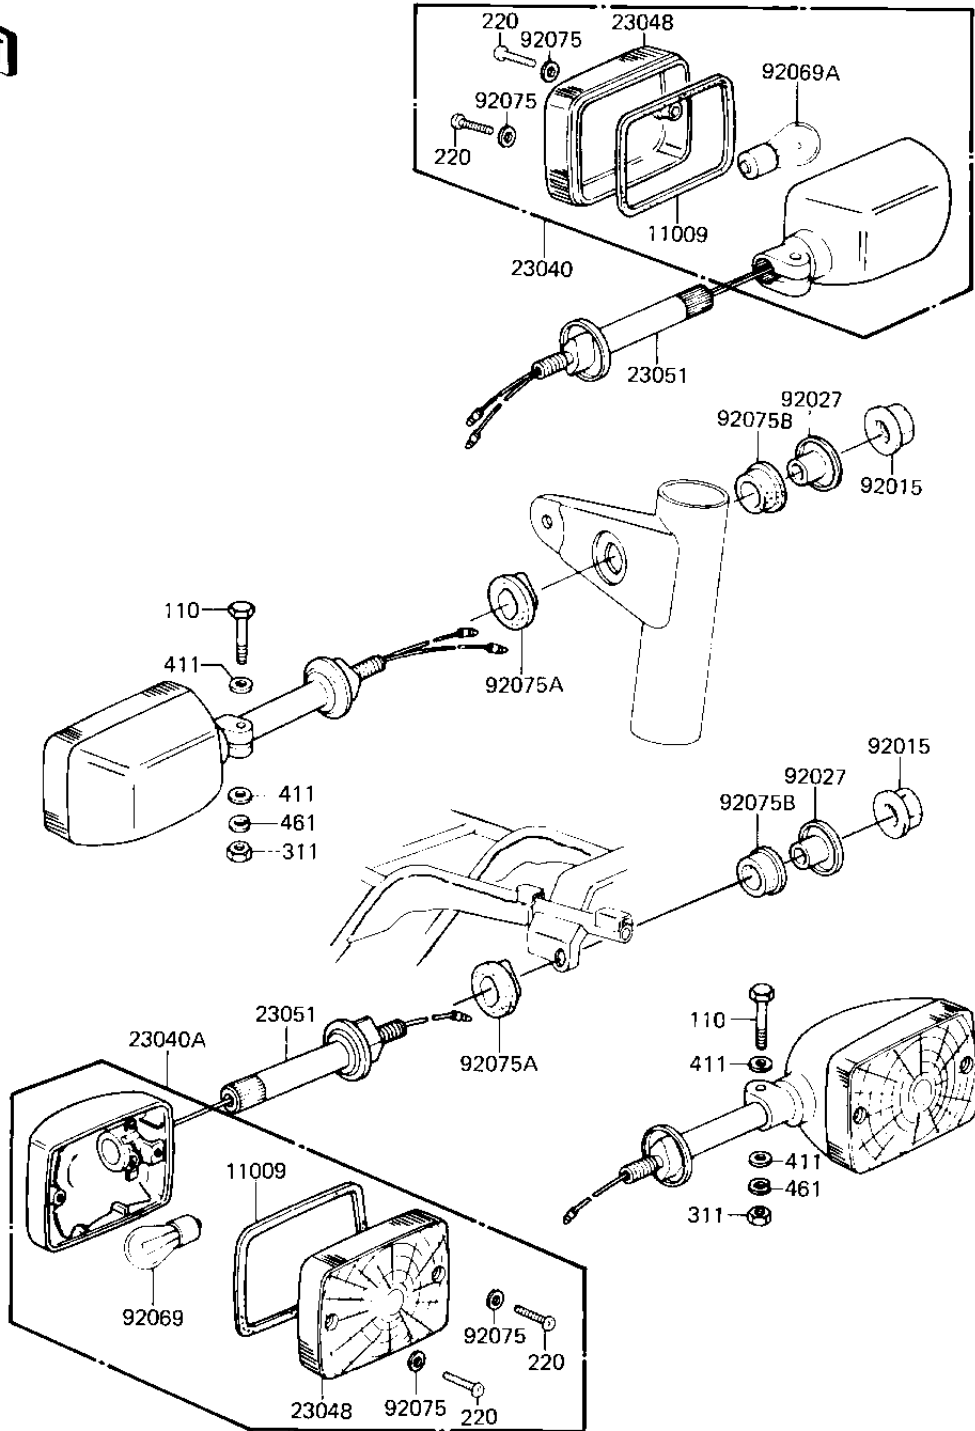

1982 KZ1300-A4 PARTS DIAGRAM

TURN SIGNALS

F2730-0081

1982 KZ1300-A4 PARTS LIST

TURN SIGNALS

ITEM NAME	PART NUMBER	QUANTITY
GASKET,TURN SIGNAL (Ref # 11009)	11009-1102	4
LAMP ASSY,TURN SIGNAL (Ref # 23040)	23040-1021	2
LAMP,ASSY,TURN SIGNAL (Ref # 23040A)	23040-1022	2
LENS SIGNAL LAMP FR (Ref # 23048)	23048-1020	4
BRACKET,TURN SIGNAL (Ref # 23051)	23051-1023	4
NUT,FLANGED,10MM (Ref # 92015)	92015-1428	4
COLLAR (Ref # 92027)	92027-147	4
BULB 12V 32CP (Ref # 92069)	92069-055	2
BULB,12V 23/8W (Ref # 92069A)	92069-060	2
WASHER-PLAIN,4MM (Ref # 92075)	23058-002	8
DAMPER RUBBER (Ref # 92075A)	92075-128	4
DAMPER RUBBER,SIG LM (Ref # 92075B)	92075-158	4
BOLT-UPSET (Ref # 110)	112G0630	4
SCREW,PAN HEAD,4X16 (Ref # 220)	220E0416A	8
NUT 6MM (Ref # 311)	311B0600	4
WASHER PLAIN 6MM (Ref # 411)	411B0600	8
WASHER SPRING 6MM (Ref # 461)	461F0600	4