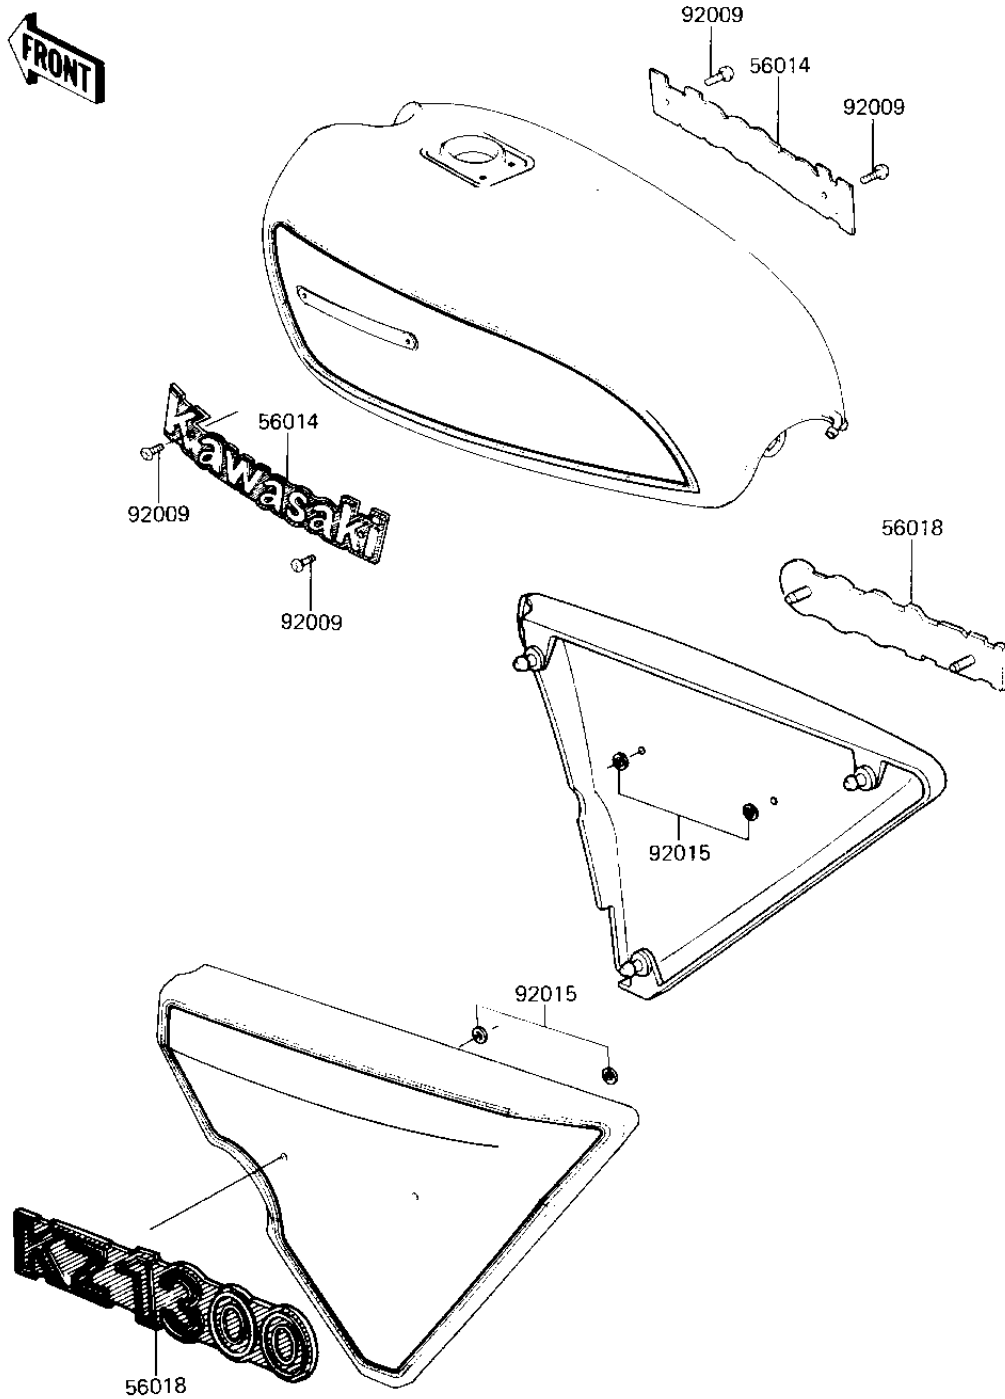

1982 KZ1300-A4 PARTS DIAGRAM

LABELS

F2860-0125

1982 KZ1300-A4 PARTS LIST

LABELS

ITEM NAME	PART NUMBER	QUANTITY
EMBLEM,FUEL TANK (Ref # 56014)	56014-1043	2
MARK,SIDE COVER (Ref # 96018)	56018-1220	2
SCREW-CSK-CROS (Ref # 92009)	221C0306	4
NUT,LOCK,3MM (Ref # 92015)	92018-005	4