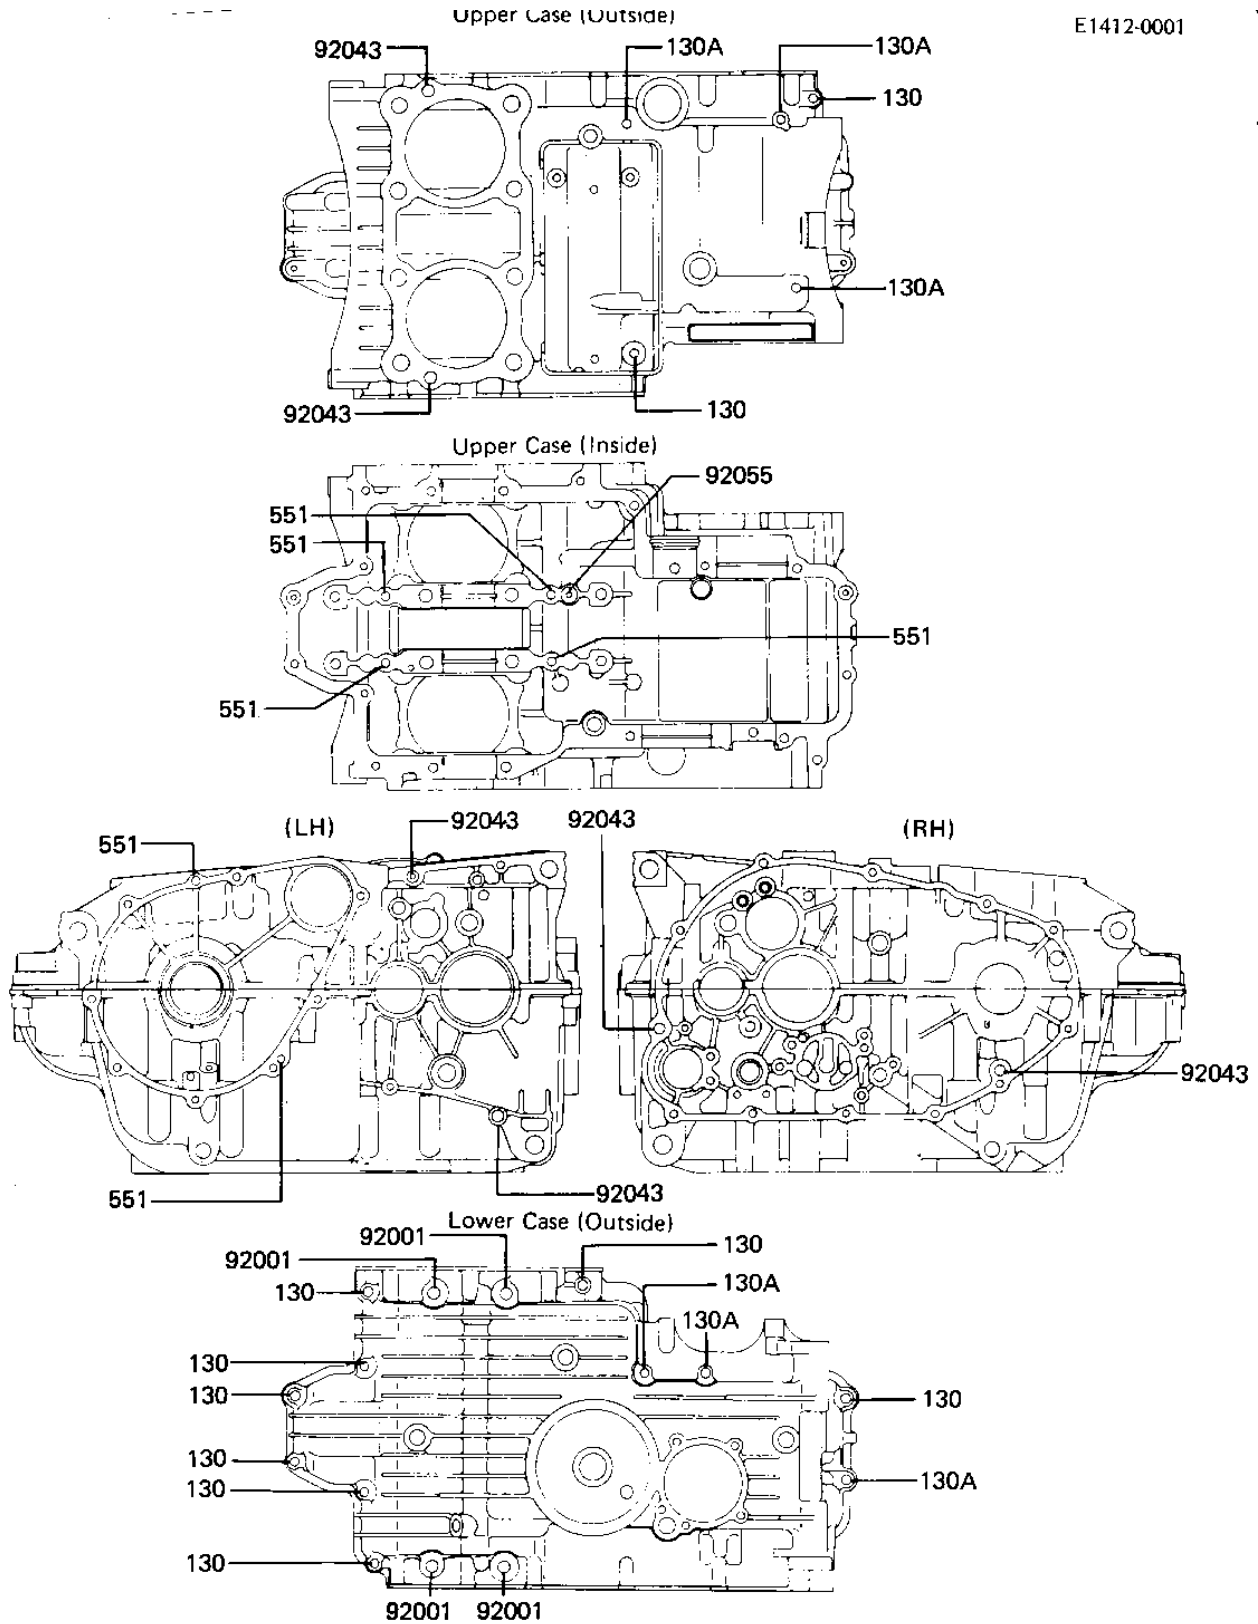

# 1982 KZ440-G1 PARTS DIAGRAM

## CRANKCASE BOLT & STUD PATTERN

E1412-0001

## CRANKCASE BOLT & STUD PATTERN

ITEM NAME	PART NUMBER	QUANTITY
BOLT-FLANGED,8X95 (Ref # 92001)	130P0895	4
PIN-DOWEL (Ref # 92043)	92042-007	6
"O" RING (Ref # 92055)	92055-074	1
BOLT,FLANGED,6X55 (Ref # 130)	130G0655	8
BOLT-FLANGED,6X95 (Ref # 130A)	130G0695	6
PIN,DOWEL,6X12 (Ref # 551)	551A0612	6