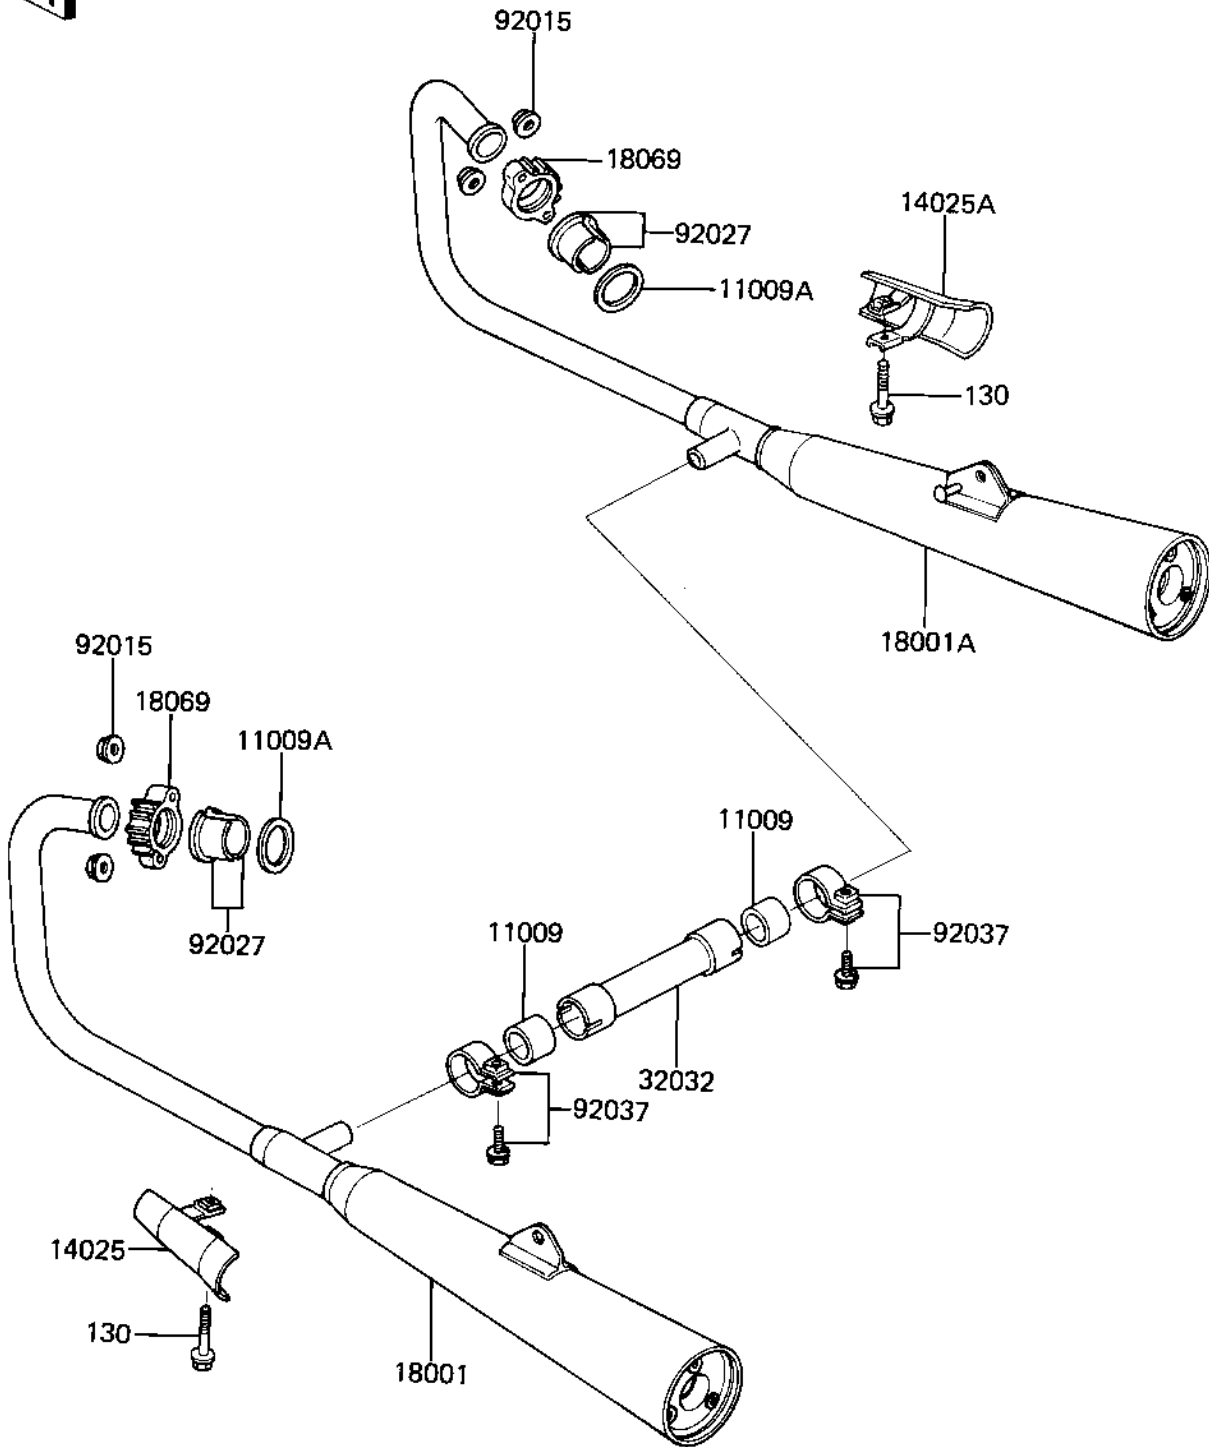

# 1982 KZ440-G1 PARTS DIAGRAM

MUFFLERS

E1140-0079

# 1982 KZ440-G1 PARTS LIST

## MUFFLERS

ITEM NAME	PART NUMBER	QUANTITY
GASKET,MUFFLER CONNEC (Ref # 11009)	11060-1051	2
GASKET,EXHAUST PIPE (Ref # 11009A)	11060-1242	2
COVER,MUFFLER,L.H. (Ref # 14025)	14025-1220	1
COVER,MUFFLER,R.H. (Ref # 14025A)	14025-1221	1
MUFFLER,LH (Ref # 18001)	18001-1386	1
MUFFLER,R.M (Ref # 18001A)	18001-1387	1
HOLDER,EXHAUST PIPE (Ref # 18069)	18069-1012	2
PIPE,MUFFLER CONNECT1 (Ref # 32032)	32032-1671	1
NUT-6MM (Ref # 92015)	92015-1078	4
COLLAR,MUFFLER (Ref # 92027)	92027-1007	4
CLAMP,MUFFLER,37MM (Ref # 92037)	92037-1243	2
BOLT,FLANGED,6X45 (Ref # 130)	130G0645	2