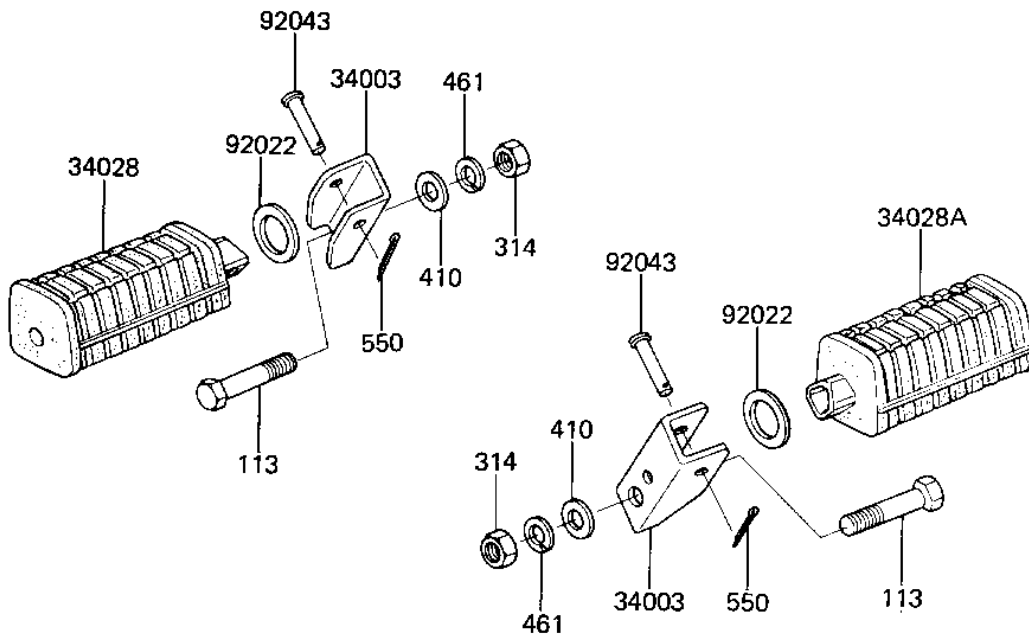

# 1982 KZ440-G1 PARTS DIAGRAM

## FOOTRESTS

F2160-0049

# 1982 KZ440-G1 PARTS LIST

## FOOTRESTS

ITEM NAME	PART NUMBER	QUANTITY
HOLDER-STEP,RR (Ref # 34003)	34003-1025	2
HOLDER-STEP,FR,LH (Ref # 34003A)	34003-1126	1
HOLDER-STEP,FR,RH (Ref # 34003B)	34003-1127	1
STEP,FOOTREST,REAR,LH (Ref # 34028)	34028-1009	1
STEP,FOOTREST,REAR,RH (Ref # 34028A)	34028-1010	1
STEP-ASSY,FR,RH (Ref # 34028B)	34028-1018	1
STEP-ASSY,FR,RH (Ref # 34028C)	34028-1018	1
WASHER,PLAIN (Ref # 92022)	92022-250	2
WASHER,PLAIN (Ref # 92022A)	92022-250	2
PIN (Ref # 92043)	92043-1464	2
PIN,FOOTREST BAR FIT (Ref # 92043A)	92043-115	2
BOLT-SMALL-FINE,10X45 (Ref # 113)	113G1045	2
NUT,10MM (Ref # 314)	314B1000	2
WASHER PLAIN 10MM (Ref # 410)	410B1000	2
WASHER SPRING 10MM (Ref # 461)	461F1000	2
PIN,COTTER,2.0X12 (Ref # 550)	550D2012	2
PIN,COTTER,2.5X15 (Ref # 550A)	550D2515	2