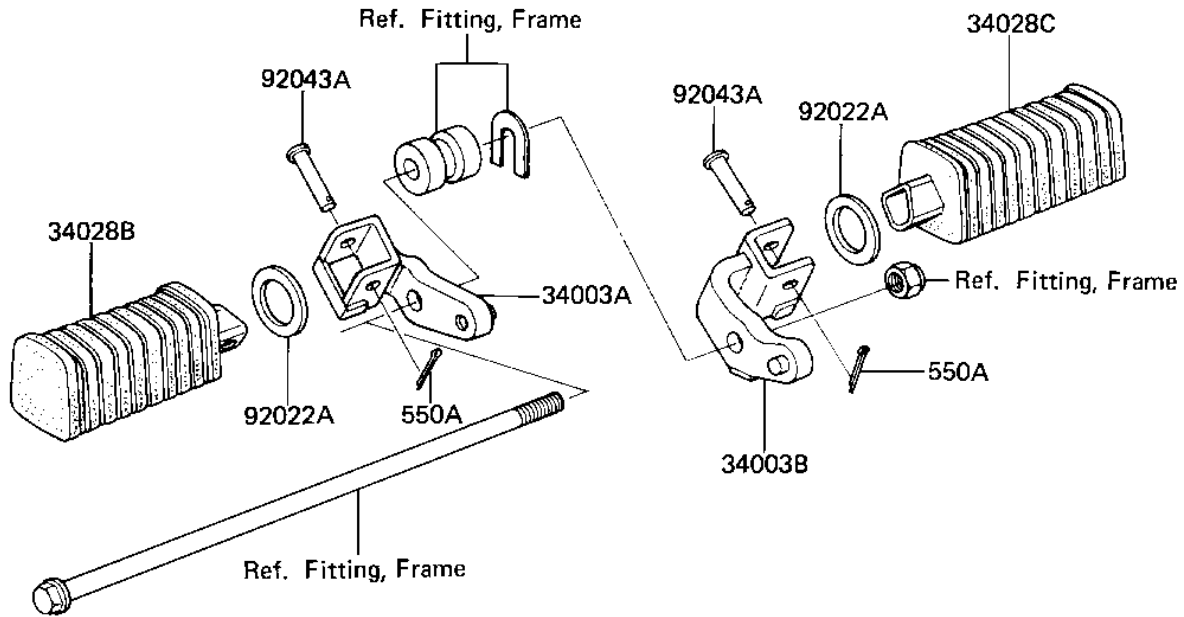

# 1982 KZ440-G1 PARTS DIAGRAM

## FOOTRESTS

F2160-0049

## FOOTRESTS

ITEM NAME	PART NUMBER	QUANTITY
HOLDER-STEP,RR (Ref # 34003)	34003-1025	2
HOLDER-STEP,FR,LH (Ref # 34003A)	34003-1126	1
HOLDER-STEP,FR,RH (Ref # 34003B)	34003-1127	1
STEP,FOOTREST,REAR,LH (Ref # 34028)	34028-1009	1
STEP,FOOTREST,REAR,RH (Ref # 34028A)	34028-1010	1
STEP-ASSY,FR,RH (Ref # 34028B)	34028-1018	1
STEP-ASSY,FR,RH (Ref # 34028C)	34028-1018	1
WASHER,PLAIN (Ref # 92022)	92022-250	2
WASHER,PLAIN (Ref # 92022A)	92022-250	2
PIN (Ref # 92043)	92043-1464	2
PIN,FOOTREST BAR FIT (Ref # 92043A)	92043-115	2
BOLT-SMALL-FINE,10X45 (Ref # 113)	113G1045	2
NUT,10MM (Ref # 314)	314B1000	2
WASHER PLAIN 10MM (Ref # 410)	410B1000	2
WASHER SPRING 10MM (Ref # 461)	461F1000	2
PIN,COTTER,2.0X12 (Ref # 550)	550D2012	2
PIN,COTTER,2.5X15 (Ref # 550A)	550D2515	2