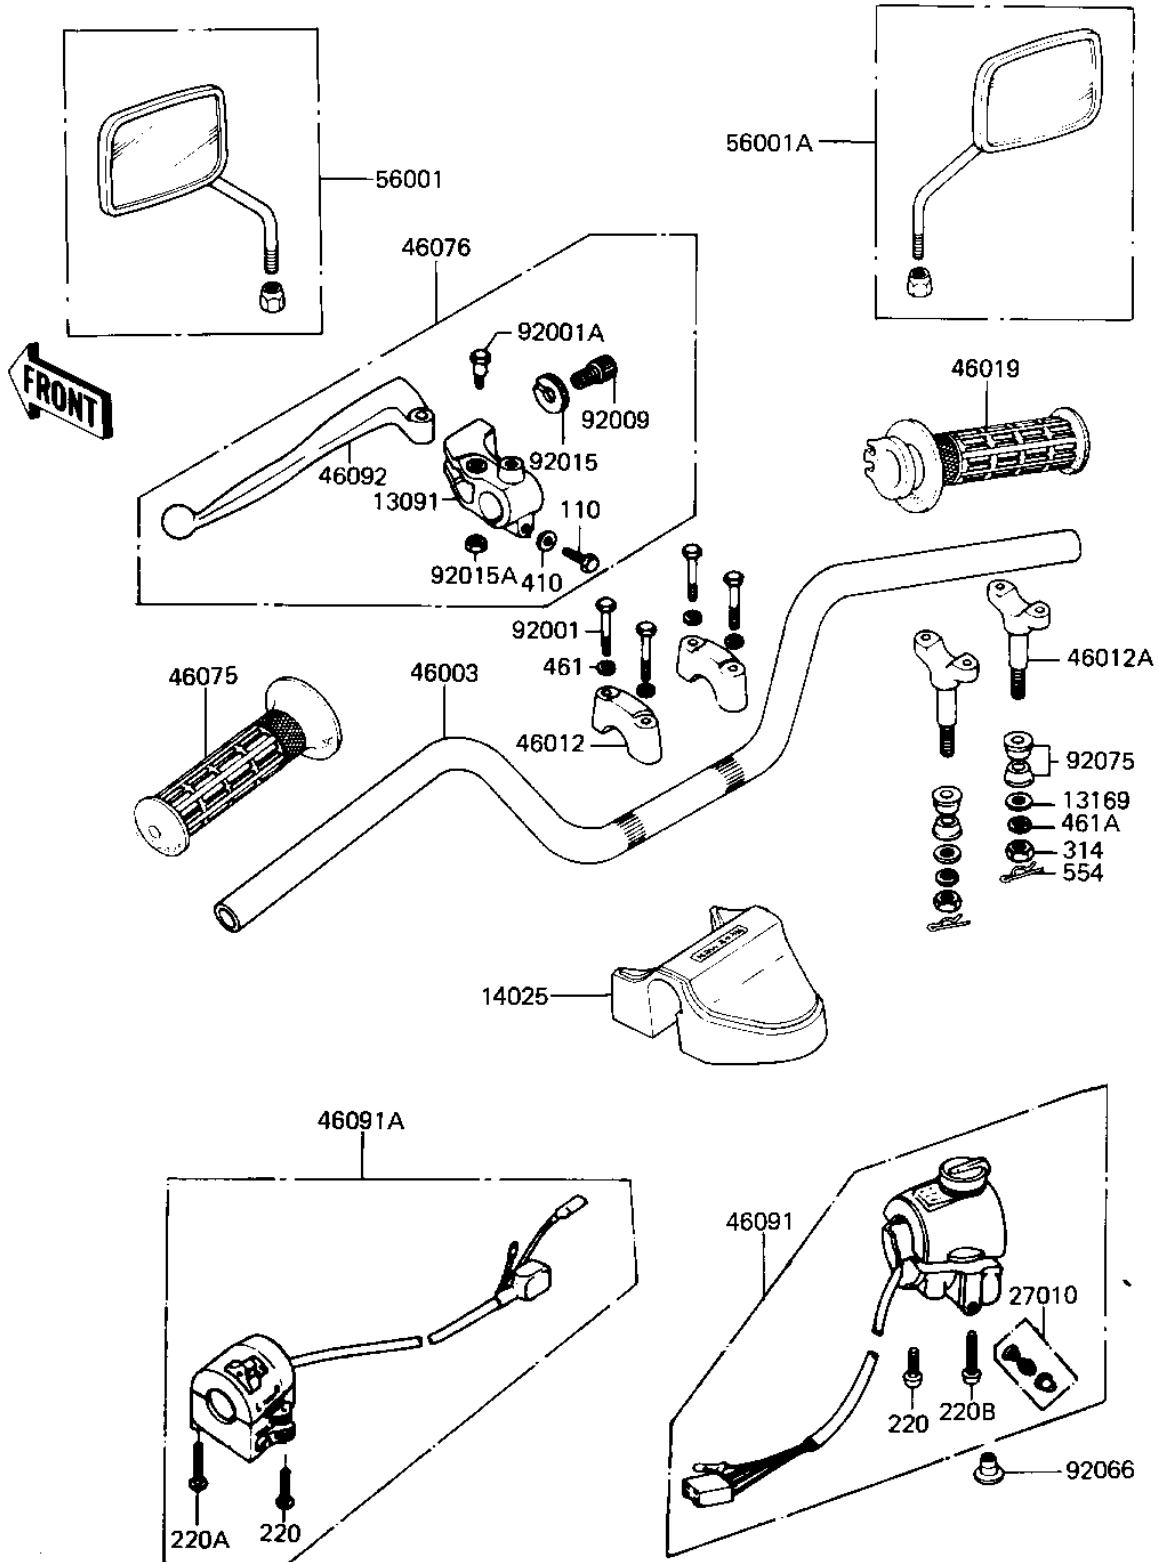

# 1982 KZ440-G1 PARTS DIAGRAM

## HANDLEBAR

F2310-0121

## HANDLEBAR

ITEM NAME	PART NUMBER	QUANTITY
HOLDER,CLUTCH LEVER (Ref # 13091)	46094-017	1
CAP HANDLEBAR HOLDER (Ref # 13169)	46016-003	2
COVER,HANDLE (Ref # 14025)	14025-1421	1
SWITCH ASSY,HORN BUTN (Ref # 27010)	27010-1009	1
HANDLEBAR (Ref # 46003)	46003-1104	1
HOLDER-HANDLEBAR (Ref # 46012)	46012-008	2
HOLDER-HANDLEBAR LOW (Ref # 46012A)	46012-010	2
GRIP-ASSY THROTTLE (Ref # 46019)	46019-1017	1
GRIP,LH (Ref # 46075)	46075-1022	1
LEVER ASSY,CLUTCH (Ref # 46076)	46076-052	1
HOUSING ASSY,R.H (Ref # 46091)	46091-1039	1
HOUSING ASSY,CONT,L.H (Ref # 46091A)	46091-1079	1
LEVER,CLUTCH (Ref # 46092)	46092-023	1
MIRROR-ASSY,LH (Ref # 56001)	56001-1101	1
MIRROR-ASSY,RH (Ref # 56001A)	56001-1102	1
BOLT 8X38 (Ref # 92001)	92001-1405	4
BOLT,HEX HEAD (Ref # 92001A)	92007-047	1
SCREW CABLE ADJUST (Ref # 92009)	46055-003	1
NUT,CABLE ADUST NUT (Ref # 92015)	46056-007	1
NUT (Ref # 92015A)	92019-008	1
PLUG,9.5X8 (Ref # 92066)	92066-1077	1
DAMPER RUBBER HANDLE (Ref # 92075)	92075-039	4
BOLT HEX HEAD 6X25 (Ref # 110)	110N0625	1
SCREW PAN HEAD 5X30 (Ref # 220)	220B0530	2
SCREW-PAN-CROS (Ref # 220A)	220B0535	1
SCREW-PAN-CROS (Ref # 220B)	220B0540	1
NUT,10MM (Ref # 314)	314B1000	2
WASHER PLAIN 6MM (Ref # 410)	410B0600	1
WASHER SPRING 8MM (Ref # 461)	461F0800	4

## HANDLEBAR

ITEM NAME	PART NUMBER	QUANTITY
WASHER SPRING 10MM (Ref # 461A)	461F1000	2
PIN,SNAP (Ref # 554)	554A0800	2