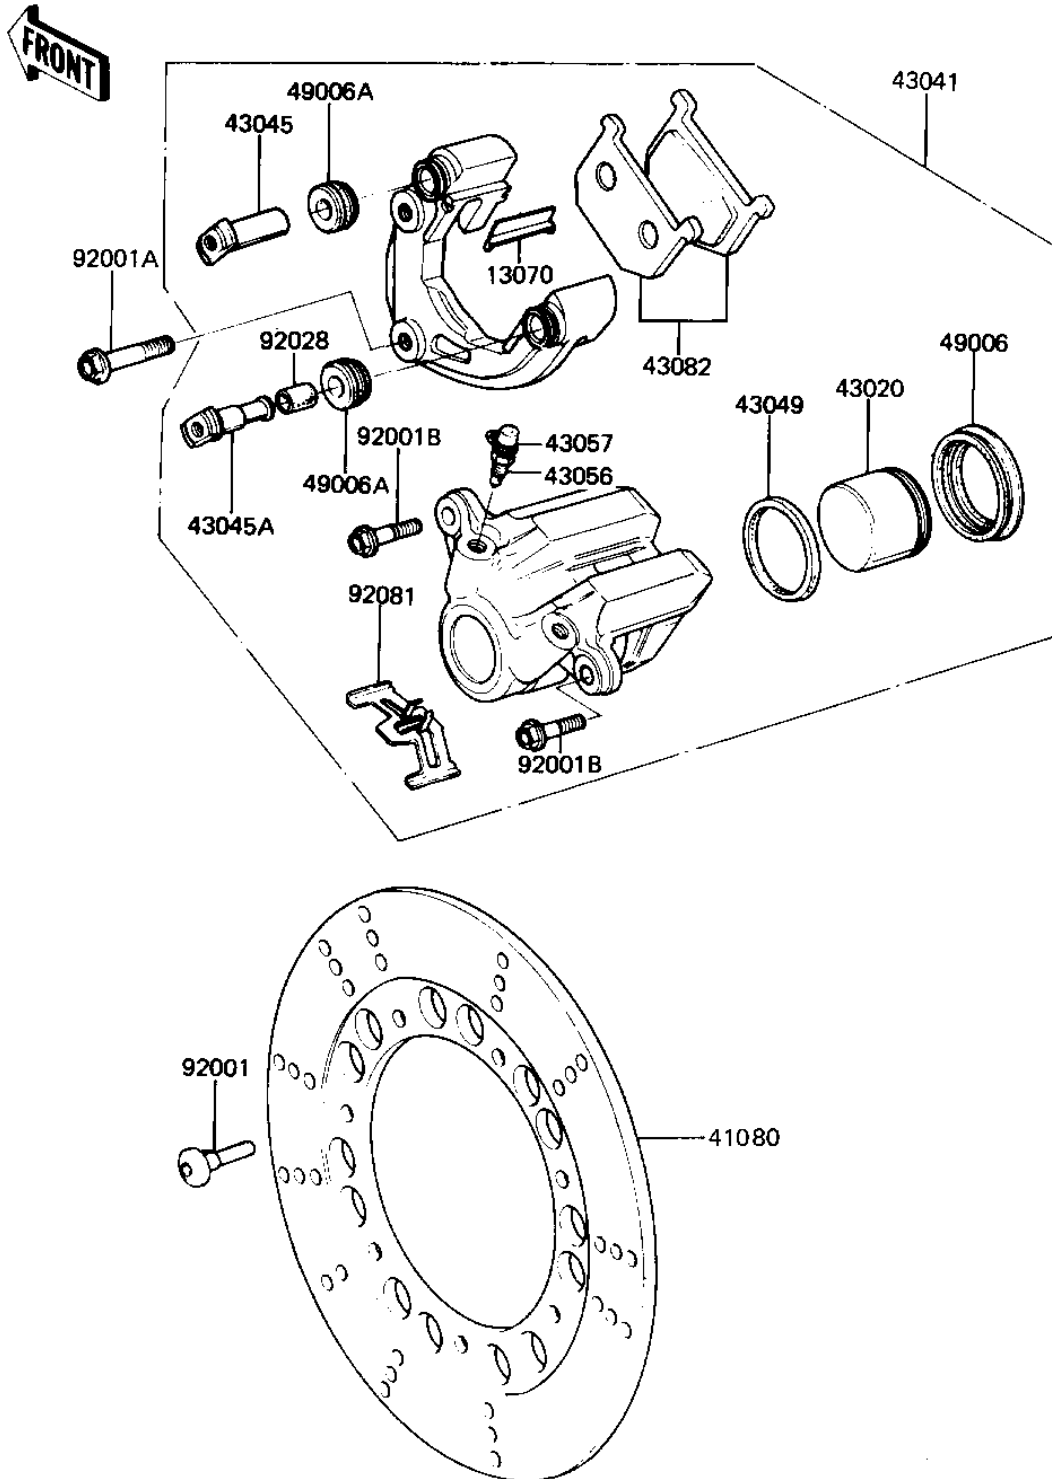

1982 KZ440-G1 PARTS DIAGRAM

FRONT BRAKE

F2292-0008

1982 KZ440-G1 PARTS LIST

FRONT BRAKE

ITEM NAME	PART NUMBER	QUANTITY
GUIDE,PAD (Ref # 13070)	13070-1026	2
DISC,FR,SILVER (Ref # 41080)	41080-1130	1
PISTON-COMP-BRAKE (Ref # 43020)	43020-1096	1
CALIPER-ASSY,FR (Ref # 43041)	43041-1070	1
SHAFT,CALIPER (Ref # 43045)	43045-1007	1
SHAFT,CALIPER (Ref # 43045A)	43045-1008	1
RING,PISTON SEAL (Ref # 43049)	43049-002	1
BREEDER (Ref # 43056)	43056-003	1
CAP,BREEDER (Ref # 43057)	43057-003	1
PAD-ASSY-BRAKE (Ref # 43082)	43082-1025	1
DUST SEAL,PISTON (Ref # 49006)	49006-1043	1
DUST SEAL (Ref # 49006A)	49006-1044	2
BOLT,SOCKET,8X30 (Ref # 92001)	92001-1951	7
BOLT,HEX HEAD,10X44 (Ref # 92001A)	92001-1299	2
BOLT,FLANGED,8X25,BLA (Ref # 92001B)	92001-1510	2
BUSHING,SHAFT CALIPER (Ref # 92028)	92028-1090	1
SPRING,PAD (Ref # 92081)	92081-1229	1