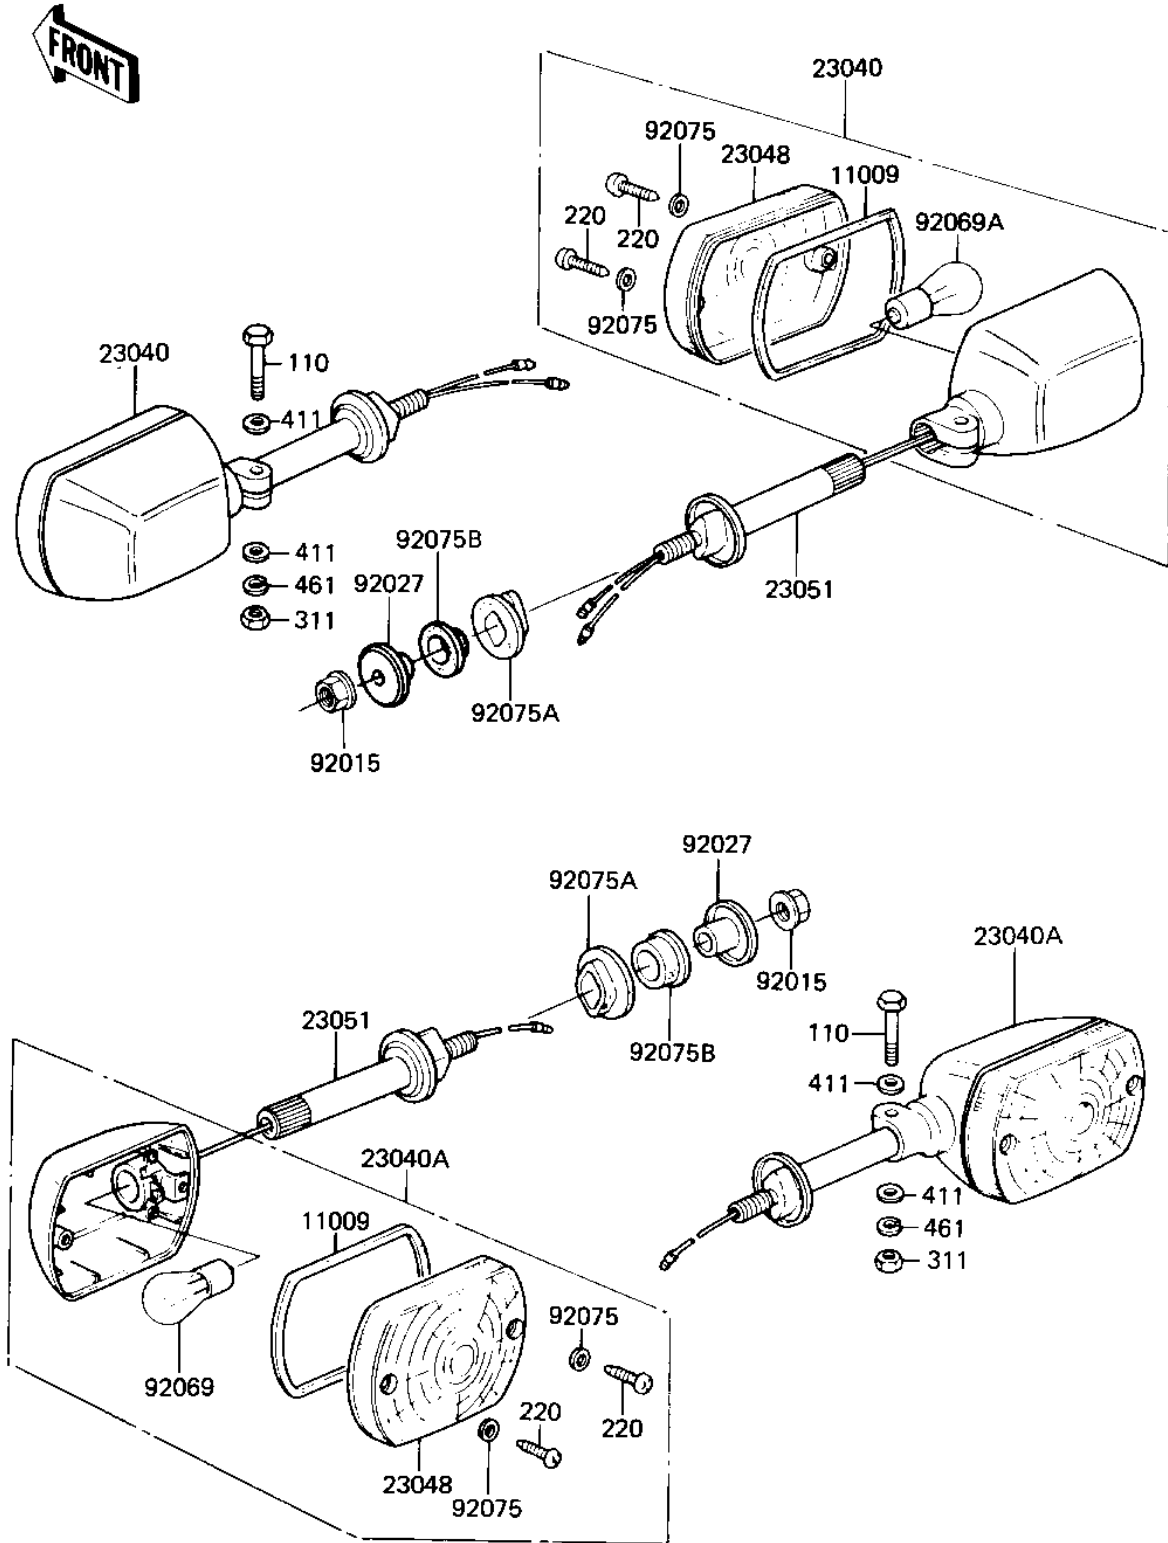

# 1982 KZ440-G1 PARTS DIAGRAM

## TURN SIGNALS

F2730-0066

# 1982 KZ440-G1 PARTS LIST

## TURN SIGNALS

ITEM NAME	PART NUMBER	QUANTITY
GASKET,TURN SIGNAL (Ref # 11009)	11009-1052	4
LAMP ASSY,TURN SIGNAL (Ref # 23040)	23040-1017	2
LAMP ASSY,TURN SIGNAL (Ref # 23040A)	23040-1018	2
LENS-SIGNAL LAMP (Ref # 23048)	23048-1022	4
BRACKET,TURN SIGNAL (Ref # 23051)	23051-1014	4
NUT,FLANGED,10MM (Ref # 92015)	92015-1428	4
COLLAR (Ref # 92027)	92027-147	4
BULB 12V 32CP (Ref # 92069)	92069-055	2
BULB,12V 23/8W (Ref # 92069A)	92069-060	2
WASHER-PLAIN,4MM (Ref # 92075)	23058-002	8
DAMPER RUBBER (Ref # 92075A)	92075-128	4
DAMPER RUBBER,SIG LM (Ref # 92075B)	92075-158	4
BOLT-UPSET (Ref # 110)	112G0630	4
SCREW-PAN-CROS (Ref # 220)	220E0412	8
NUT-HEX,6MM (Ref # 311)	311B0600	4
WASHER PLAIN 6MM (Ref # 411)	411B0600	8
WASHER SPRING 6MM (Ref # 461)	461F0600	4