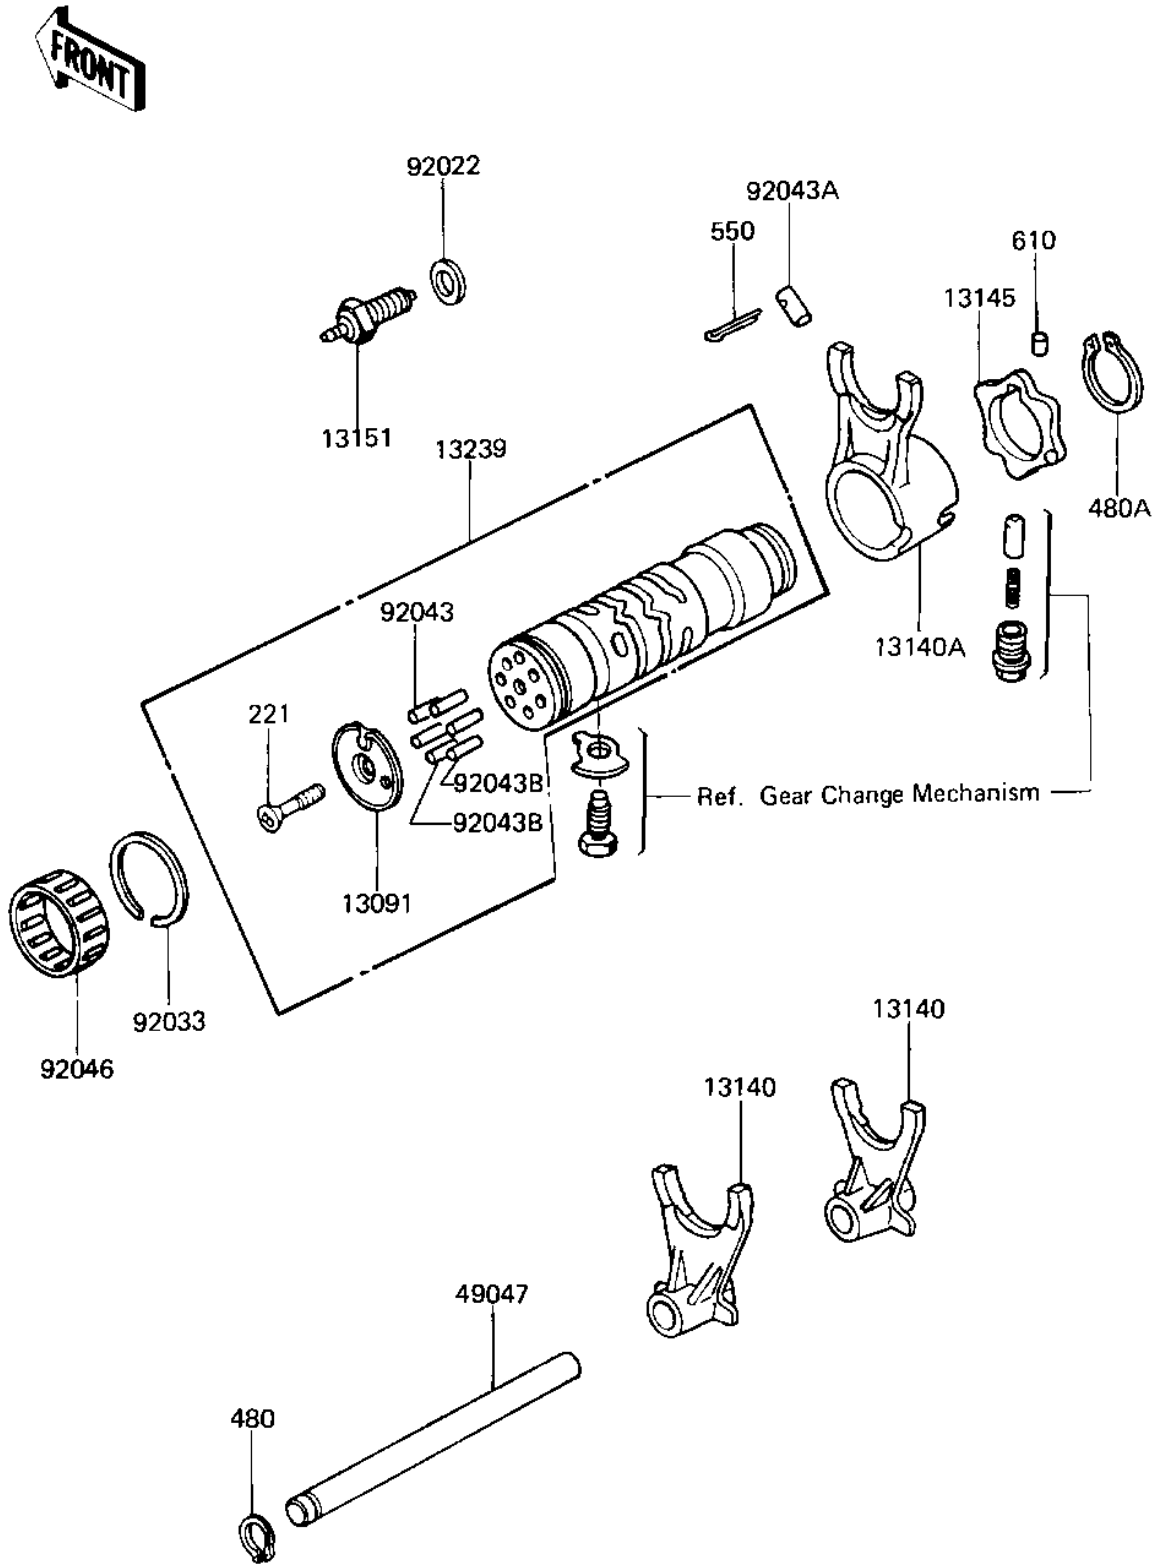

1982 GPz PARTS DIAGRAM

GEAR CHANGE DRUM & FORKS

E1362-0003

1982 GPz PARTS LIST

GEAR CHANGE DRUM & FORKS

ITEM NAME	PART NUMBER	QUANTITY
HOLDER,CHANGE DRUM PI (Ref # 13091)	13091-1104	1
SHIFT FORK,LOW,2&3RD (Ref # 13140)	13140-1008	2
SHIFT FORK,4TH & TOP (Ref # 13140A)	13140-1009	1
CAM-CHANGE DRUM (Ref # 13145)	13145-1058	1
SWITCH,NEUTRAL (Ref # 13151)	13151-1007	1
DRUM-ASSY-CHANGE (Ref # 13239)	13239-1069	1
ROD-SHIFT (Ref # 49047)	49047-5003	1
GASKET CHECK VALVE (Ref # 92022)	92065-058	1
CIRCLIP,37MM (Ref # 92033)	92033-035	1
PIN GEAR CHANGE DRUM (Ref # 92043)	92042-014	1
DOWEL PIN,8X18 (Ref # 92043A)	92042-021	1
PIN,GEAR CHNGE DRUM (Ref # 92043B)	92042-030	5
BRG,NEDL,37BTM4312 (Ref # 92046)	92046-051	1
SCREW CNTSNK HD 6X20 (Ref # 221)	221B0620	1
CIRCLIP 12MM (Ref # 480)	480J1200	1
CIRCLIP,30MM (Ref # 480A)	480J3000	1
PIN COTTER 3.0X20 (Ref # 550)	550D3020	1
PIN-DOWEL,4X6 (Ref # 610)	610A0406	1