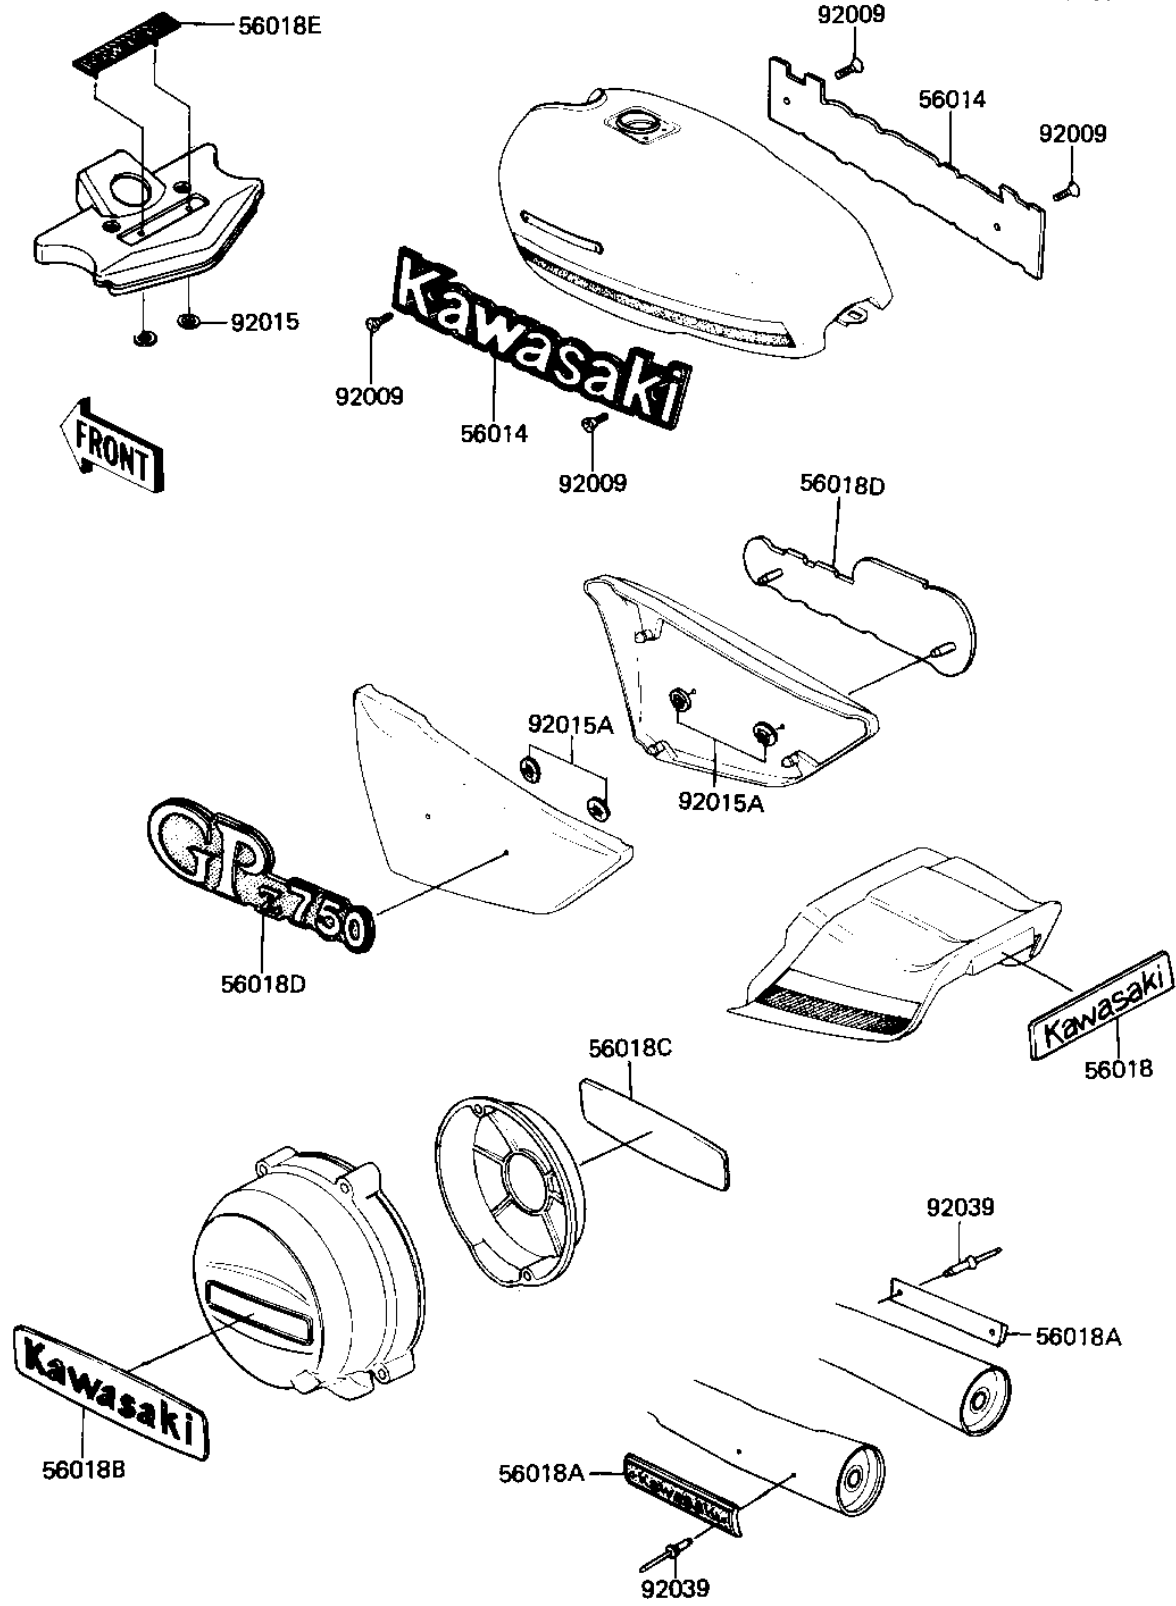

1982 GPz PARTS DIAGRAM

LABELS

F 286U-0127

1982 GPz PARTS LIST

LABELS

ITEM NAME	PART NUMBER	QUANTITY
EMBLEM,FUEL TANK (Ref # 56014)	56014-1043	2
MARK,SEAT COVER (Ref # 56018)	56018-1208	1
MARK,MUFFLER,KAWASAKI (Ref # 56018A)	56018-1419	2
MARK,GENERATOR COVER (Ref # 56018B)	56018-1291	1
MARK,GOVERNOR CAP (Ref # 56018C)	56018-1292	1
MARK,SIDE COVER (Ref # 56018D)	56018-1295	2
MARK,HANDLE COVER,KAW (Ref # 56018E)	56018-1297	1
SCREW-CSK-CROS (Ref # 92009)	221C0306	4
NUT,PUSH,2MM (Ref # 92015)	92015-1202	2
NUT,LOCK,3MM (Ref # 92015A)	92018-005	4
RIVET,BLIND,1.93X26,B (Ref # 92039)	92039-1030	4