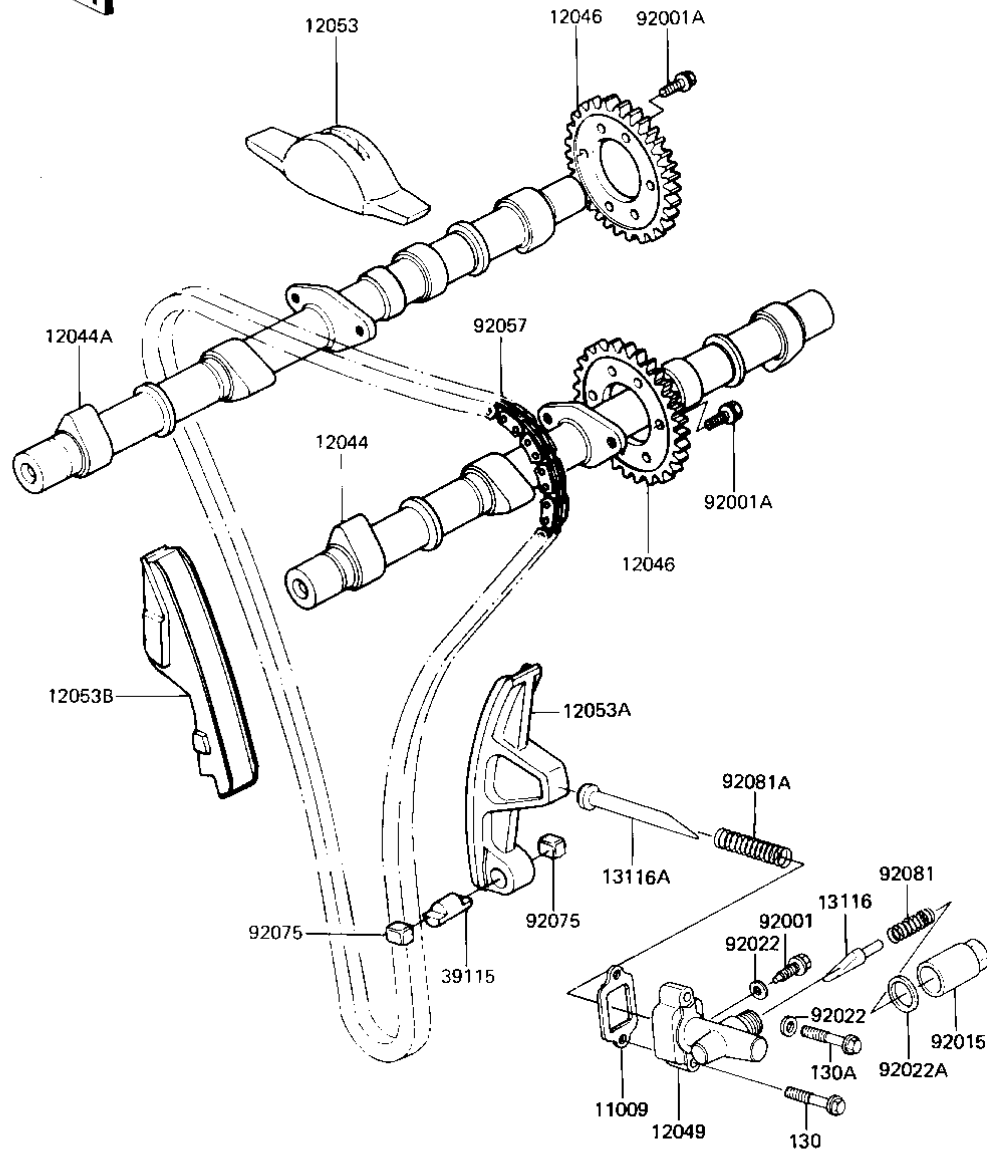

# 1982 Spectre PARTS DIAGRAM

CAMSHAFTS/CHAIN/TENSIONER

E1230-0026

# 1982 Spectre PARTS LIST

## CAMSHAFTS/CHAIN/TENSIONER

ITEM NAME	PART NUMBER	QUANTITY
GASKET,TENSIONER (Ref # 11009)	11009-1980	1
CAMSHAFT-VALVE,INTAK (Ref # 12044)	12044-1043	1
CAMSHAFT-VALVE,EXHAU (Ref # 12044A)	12044-1044	1
SPROCKET,CAMSHAFT 46 (Ref # 12046)	12046-1021	2
TENSIONER,CAM CHAIN (Ref # 12049)	12049-1015	1
GUIDE,CHAIN UPPER (Ref # 12053)	12053-1038	1
GUIDE-CHAIN REAR (Ref # 12053A)	12053-1054	1
GUIDE-CHAIN,FR (Ref # 12053B)	12053-1058	1
ROD,PUSH,CAM CHAIN (Ref # 13116)	13116-1012	1
ROD-PUSH,TENSIONER (Ref # 13116A)	13116-1036	1
SHAFT,CAM CHAIN GUID (Ref # 39115)	12052-003	1
BELT,TENSIONER ADJUS (Ref # 92001)	92001-1155	1
BOLT,SPROCKET FITTIN (Ref # 92001A)	92003-208	4
CAP,TENSIONER,18M/M (Ref # 92015)	92015-1100	1
WASHER OIL PUMP BANJ (Ref # 92022)	92022-077	2
WASHER,18.3X24X1.4T (Ref # 92022A)	92022-1175	1
CHAIN,CAM,82RH2015-1 (Ref # 92057)	92057-1319	1
DAMPER,CAM CHAIN GUI (Ref # 92075)	92075-1314	2
SPRING,TENSIONER (Ref # 92081)	92081-1302	1
SPRING,TENSIONER (Ref # 92081A)	92081-1374	1
BOLT,FLANGED,6X30 (Ref # 130)	130G0630	1
BOLT,FLANGED,6X30 (Ref # 130A)	130G0630	1